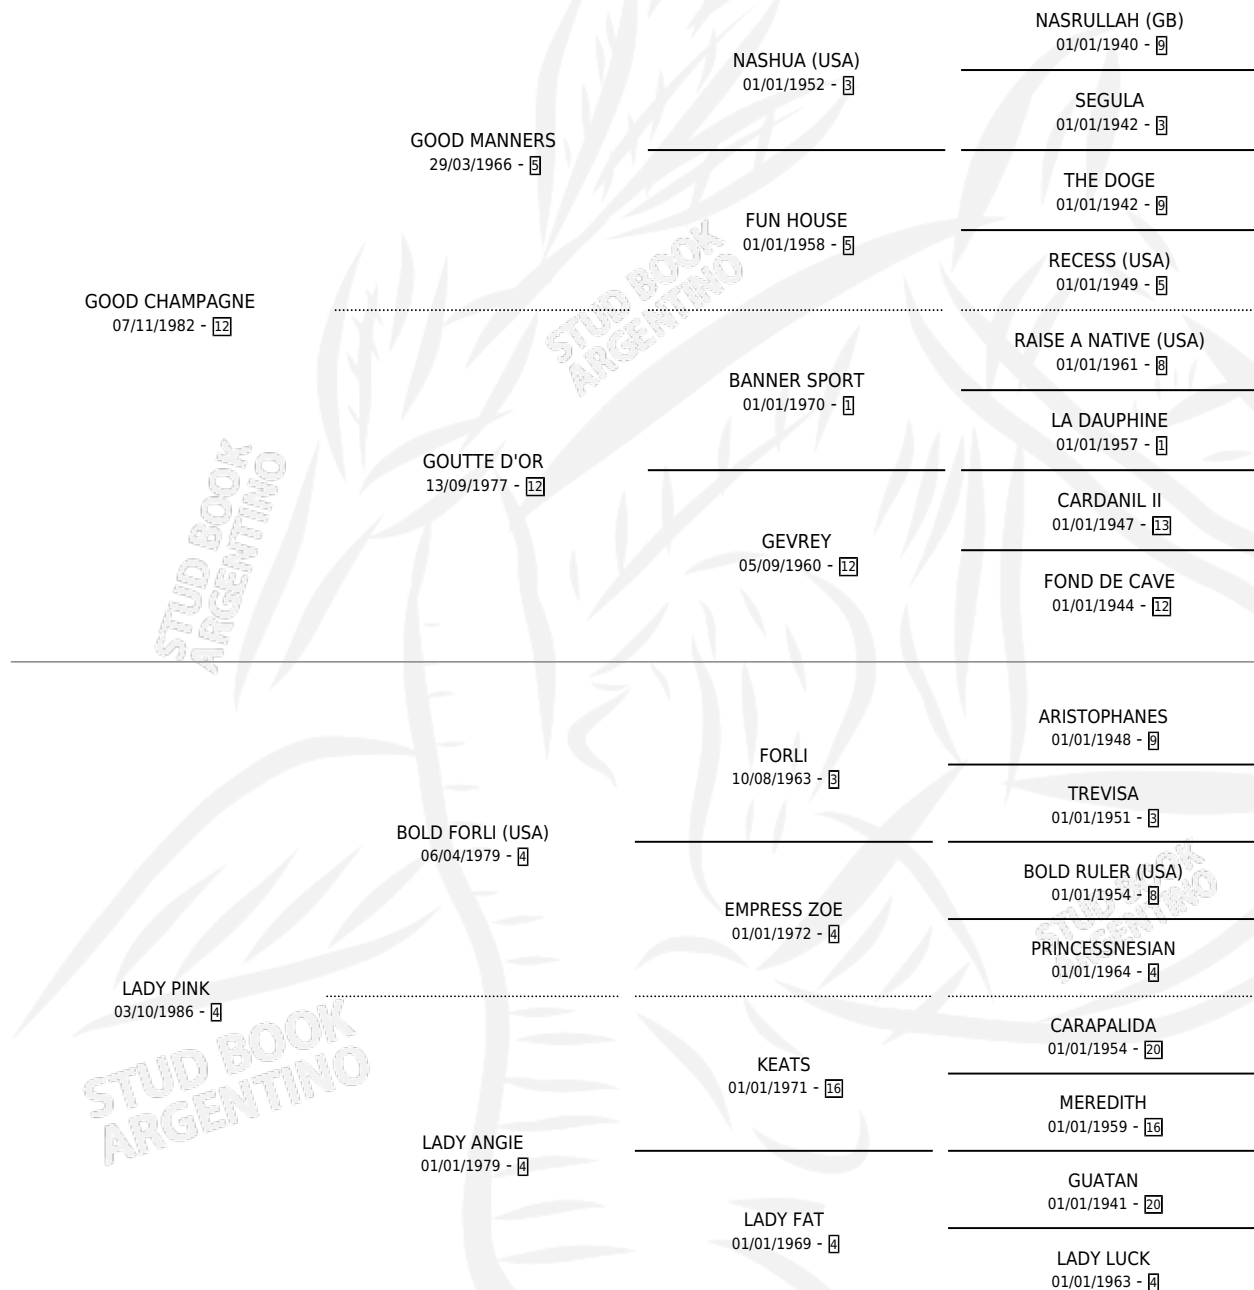

LADY CHAMPAGNE

por GOOD CHAMPAGNE y LADY PINK por BOLD FORLI (USA)

Argentina · Hembra · Alazan · SP · 10/11/1993
Familia 4-c · Volumen 35

ESTADO

TIPIFICACIÓN SANGUÍNEA	X
TIPIFICACIÓN POR ADN	X
PASAPORTE	X
IDENTIFICACIÓN POR MICROCHIP	X
REPRODUCTOR	X

Lugar de nacimiento: Costa del Sol
Criador: Costa Del Sol S.A.

PEDIGREE