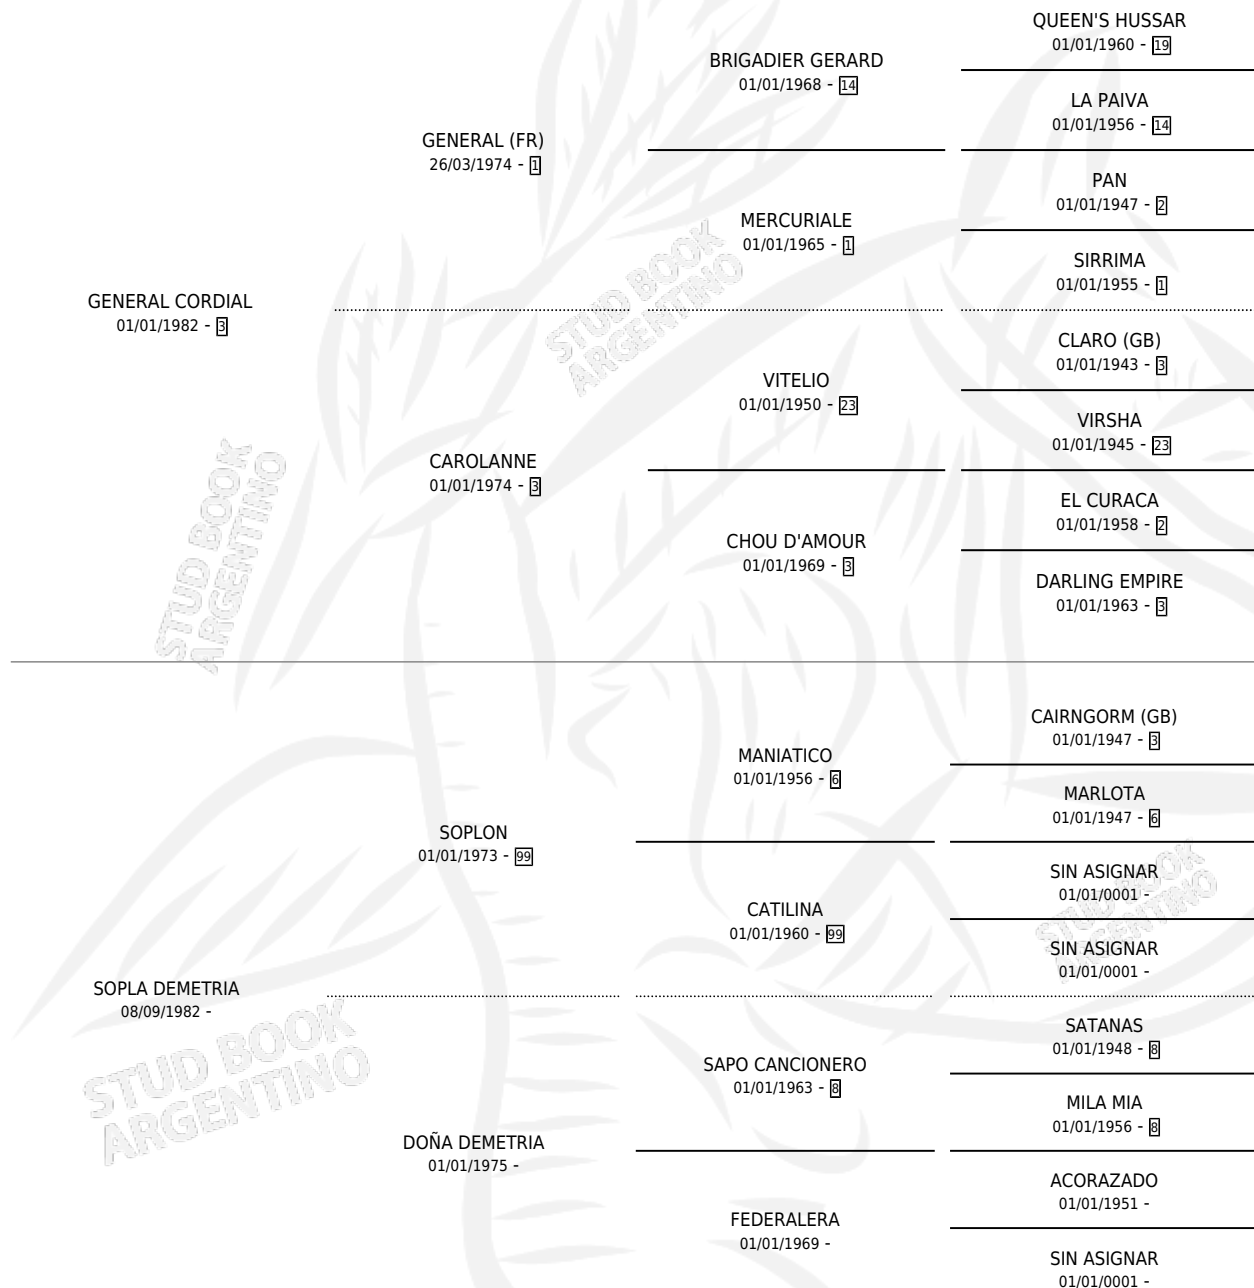

DEMAS CORDIAL

por GENERAL CORDIAL y SOPLA DEMETRIA por SOPLON

Argentina · Hembra · Zaino · SP · 28/10/1993
Familia · Volumen 35

ESTADO

TIPIFICACIÓN SANGUÍNEA	X
TIPIFICACIÓN POR ADN	X
PASAPORTE	X
IDENTIFICACIÓN POR MICROCHIP	X
REPRODUCTOR	X

Lugar de nacimiento: Caraballo

Criador: Sin dato

PEDIGREE

DEMÁS CORDIAL

Datos oficiales del Stud Book Argentino

Documento generado el 10/05/2026

studbook.org.ar