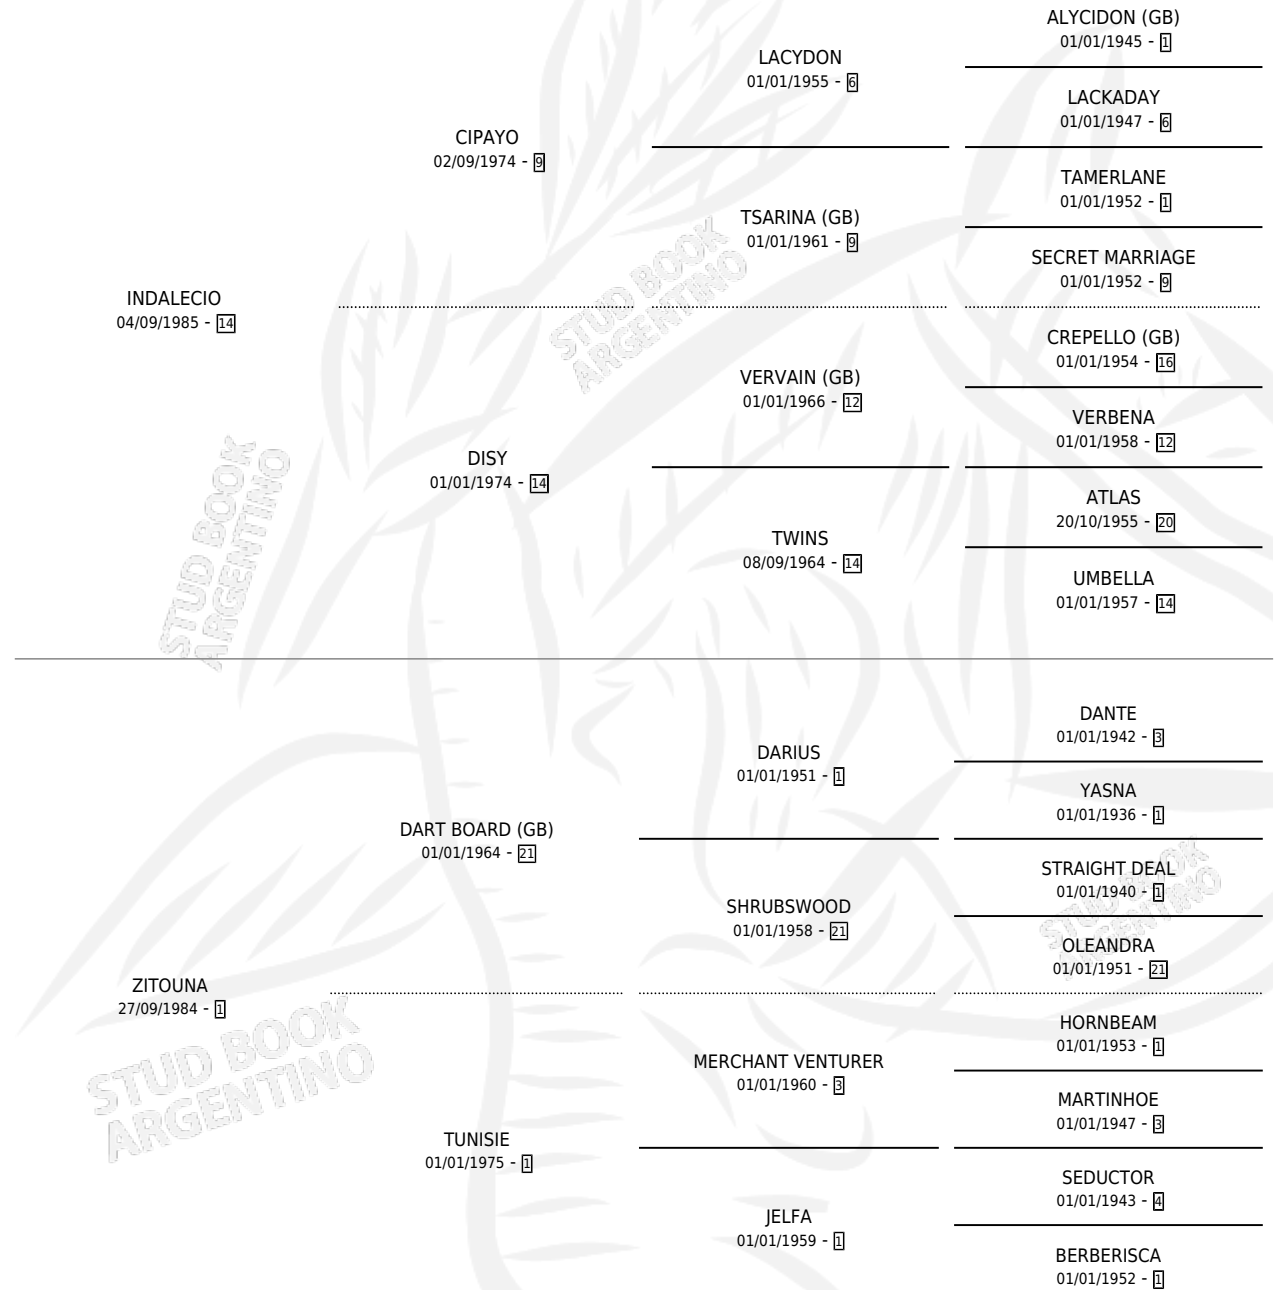

INDIRECTA

por **INDALECIO** y **ZITOUNA** por **DART BOARD (GB)**

Argentina · Hembra · Zaino · SP · 14/10/1993
Familia 1-h · Volumen 35

ESTADO

TIPIFICACIÓN SANGUÍNEA	X
TIPIFICACIÓN POR ADN	X
PASAPORTE	X
IDENTIFICACIÓN POR MICROCHIP	X
REPRODUCTOR	X

Lugar de nacimiento: Los Ilusos

Criador: Sin dato

PEDIGREE

INDIRECTA

Datos oficiales del Stud Book Argentino

Documento generado el 25/04/2026

studbook.org.ar