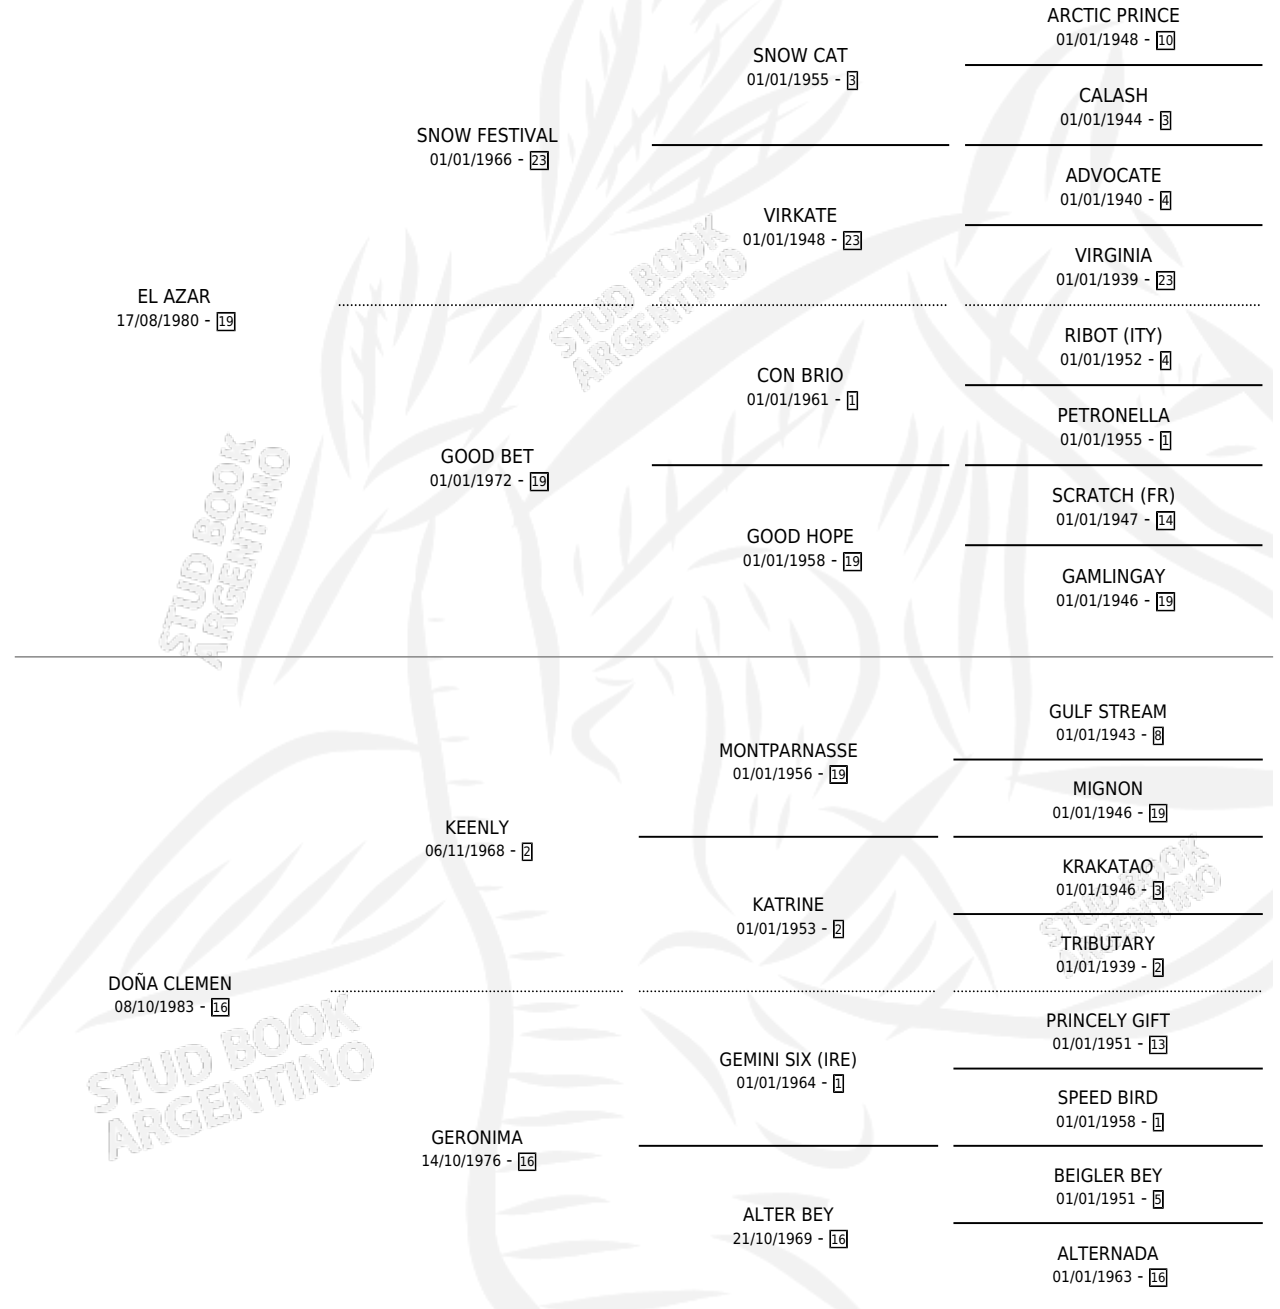

NIÑA PANCHA

por EL AZAR y DOÑA CLEMEN por KEENLY

Argentina · Hembra · Alazan · SP · 10/10/1993
Familia 16-d · Volumen 35

ESTADO

TIPIFICACIÓN SANGUÍNEA	✓
TIPIFICACIÓN POR ADN	X
PASAPORTE	X
IDENTIFICACIÓN POR MICROCHIP	X
REPRODUCTOR	✓

Lugar de nacimiento: Los Ilusos

Criador: Martin Juan Carlos

PEDIGREE

CAMPAÑA

Solo carreras oficiales de Argentina

POR EDAD

EDAD	CC	1°	2°	3°	4°	5°	NP	CLC	CLG	CLCG1	CLGG1	IMPORTE	GANANCIA / CC
6 AÑOS	10	1	1	0	1	1	6	0	0	0	0	\$5,450	\$545
7 AÑOS	2	0	0	0	0	0	2	0	0	0	0	\$0	\$0
TOTALES	12	1	1	0	1	1	8	0	0	0	0	\$5,450	\$454
%		8.3%	8.3%	0.0%	8.3%	8.3%	66.7%	0.0%	0.0%	0.0%	0.0%		