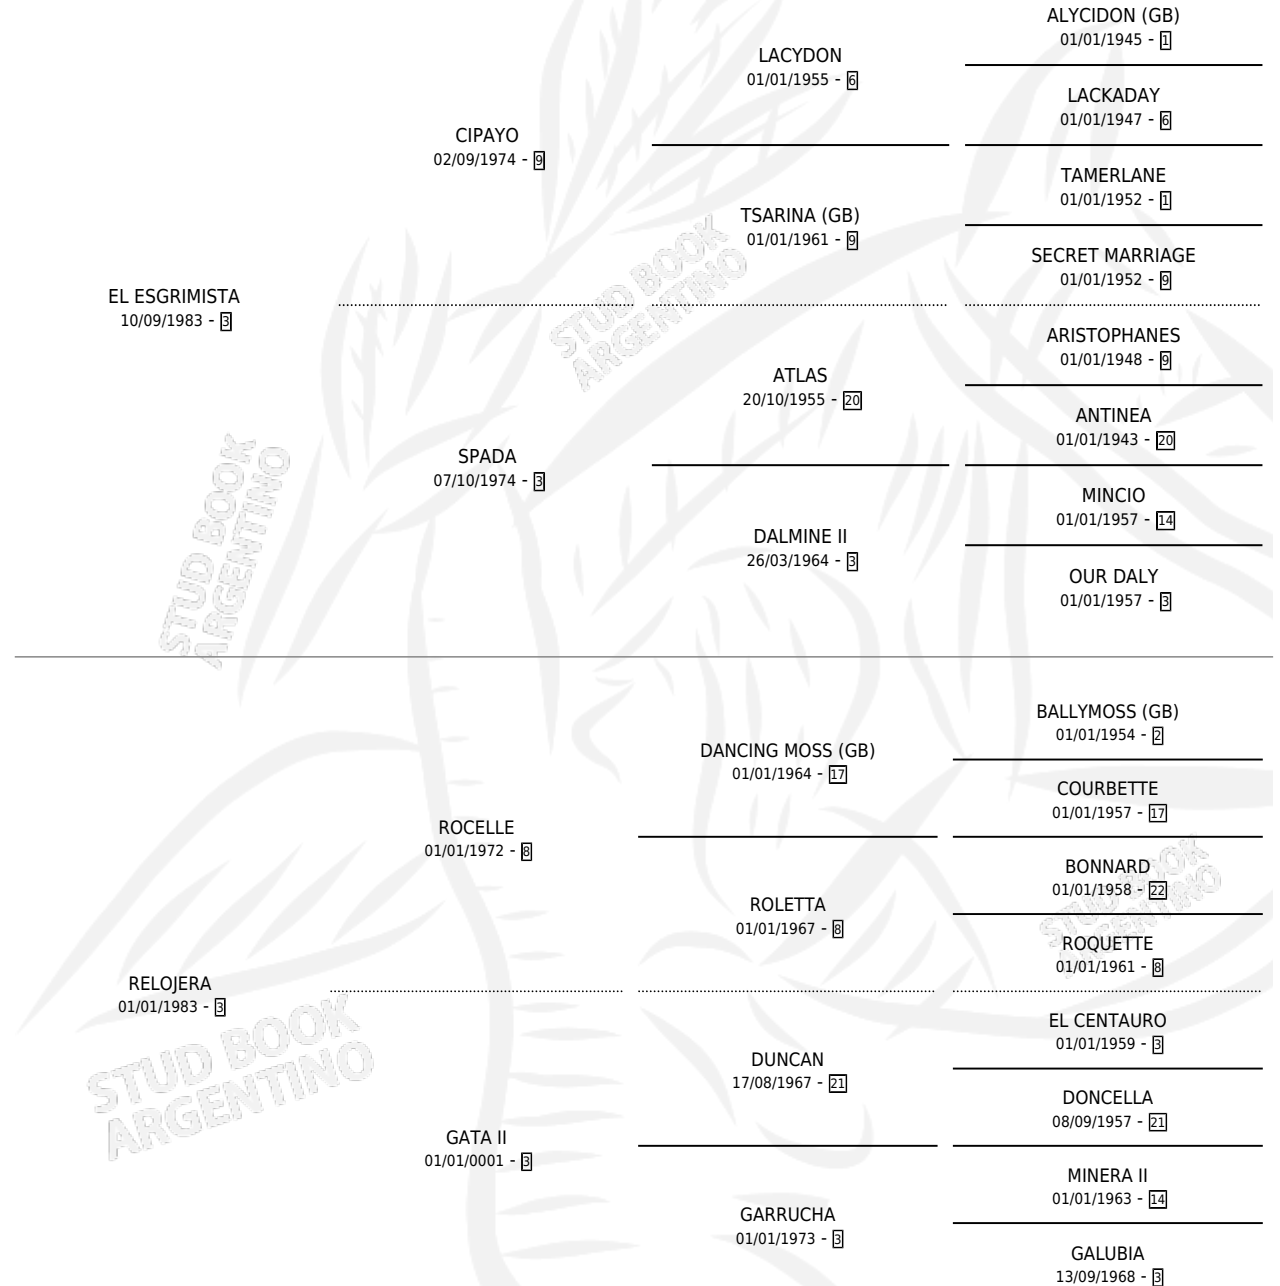

ESTOQUE (URU)

por EL ESGRIMISTA y RELOJERA por ROCELLE

Uruguay · Macho · Alazan Tostado · SP · 28/09/1990
Familia 3-b · Volumen web

ESTADO

TIPIFICACIÓN SANGUÍNEA	X
TIPIFICACIÓN POR ADN	X
PASAPORTE	X
IDENTIFICACIÓN POR MICROCHIP	X
REPRODUCTOR	X

Lugar de nacimiento: Uruguay

Criador: Extranjero

PEDIGREE