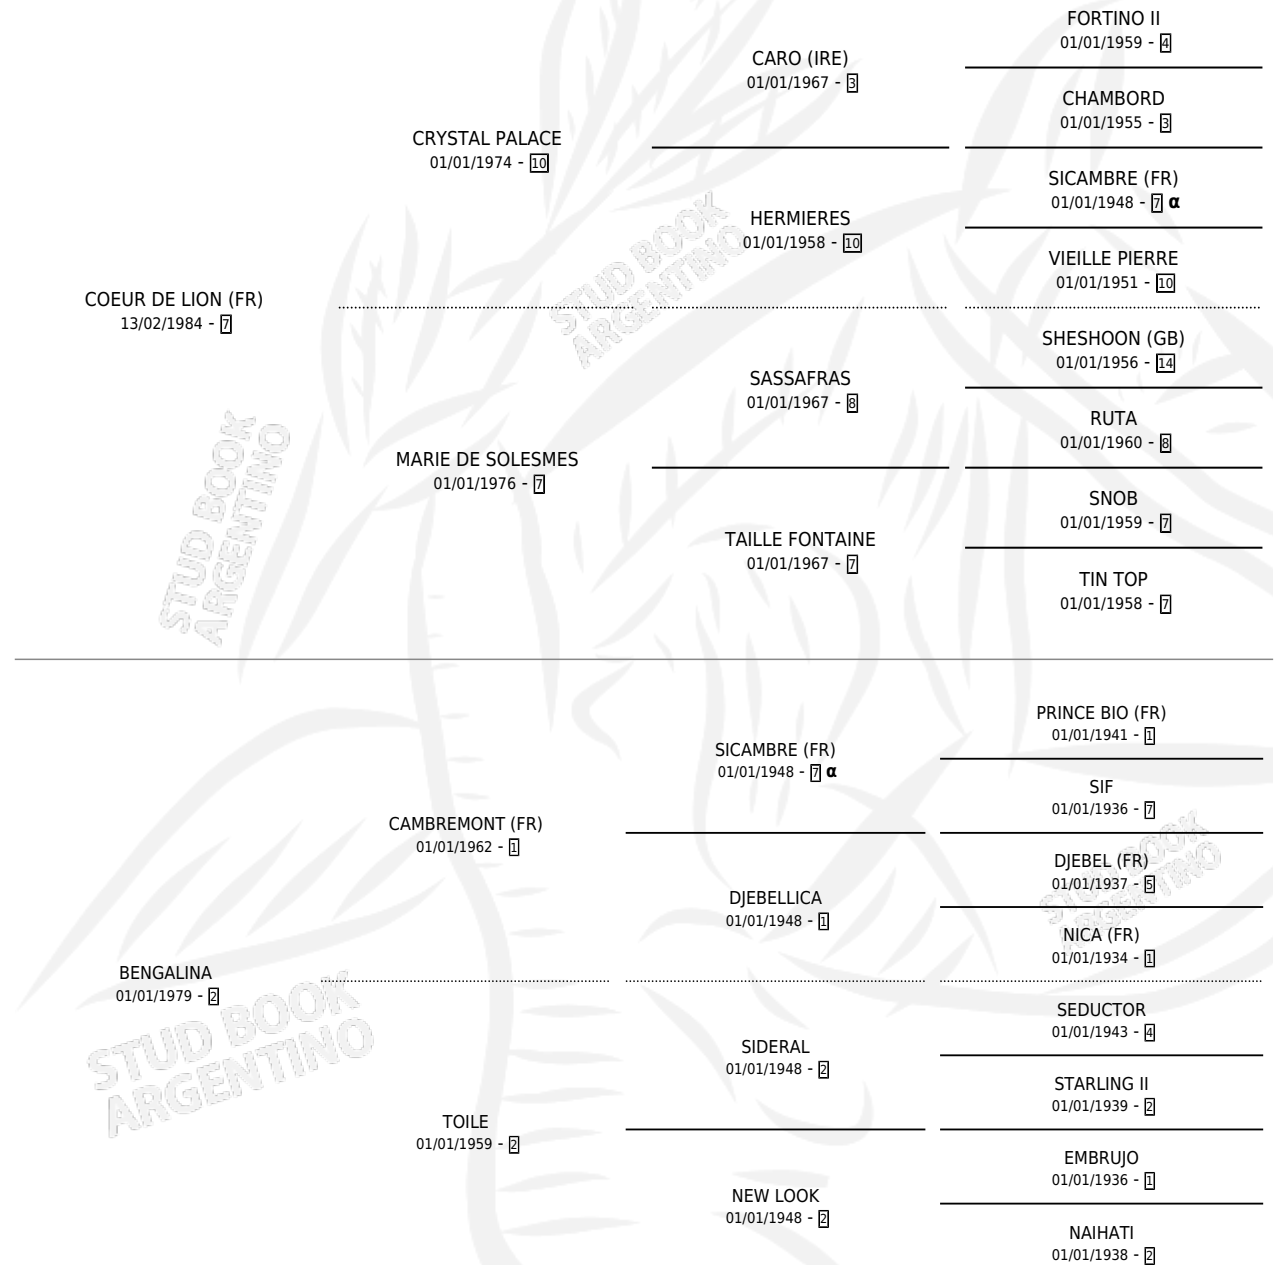

GENERISA

por **COEUR DE LION (FR)** y **BENGALINA** por
CAMBREMONT (FR)

Argentina · Hembra · Tordillo · SP · 11/10/1993
Familia 2-h · Volumen 35

ESTADO

TIPIFICACIÓN SANGUÍNEA	X
TIPIFICACIÓN POR ADN	X
PASAPORTE	X
IDENTIFICACIÓN POR MICROCHIP	X
REPRODUCTOR	X

Lugar de nacimiento: Comalal
Criador: Comalal

PEDIGREE

INBREEDING : α

GENERISA

Datos oficiales del Stud Book Argentino

Documento generado el 06/05/2026

studbook.org.ar