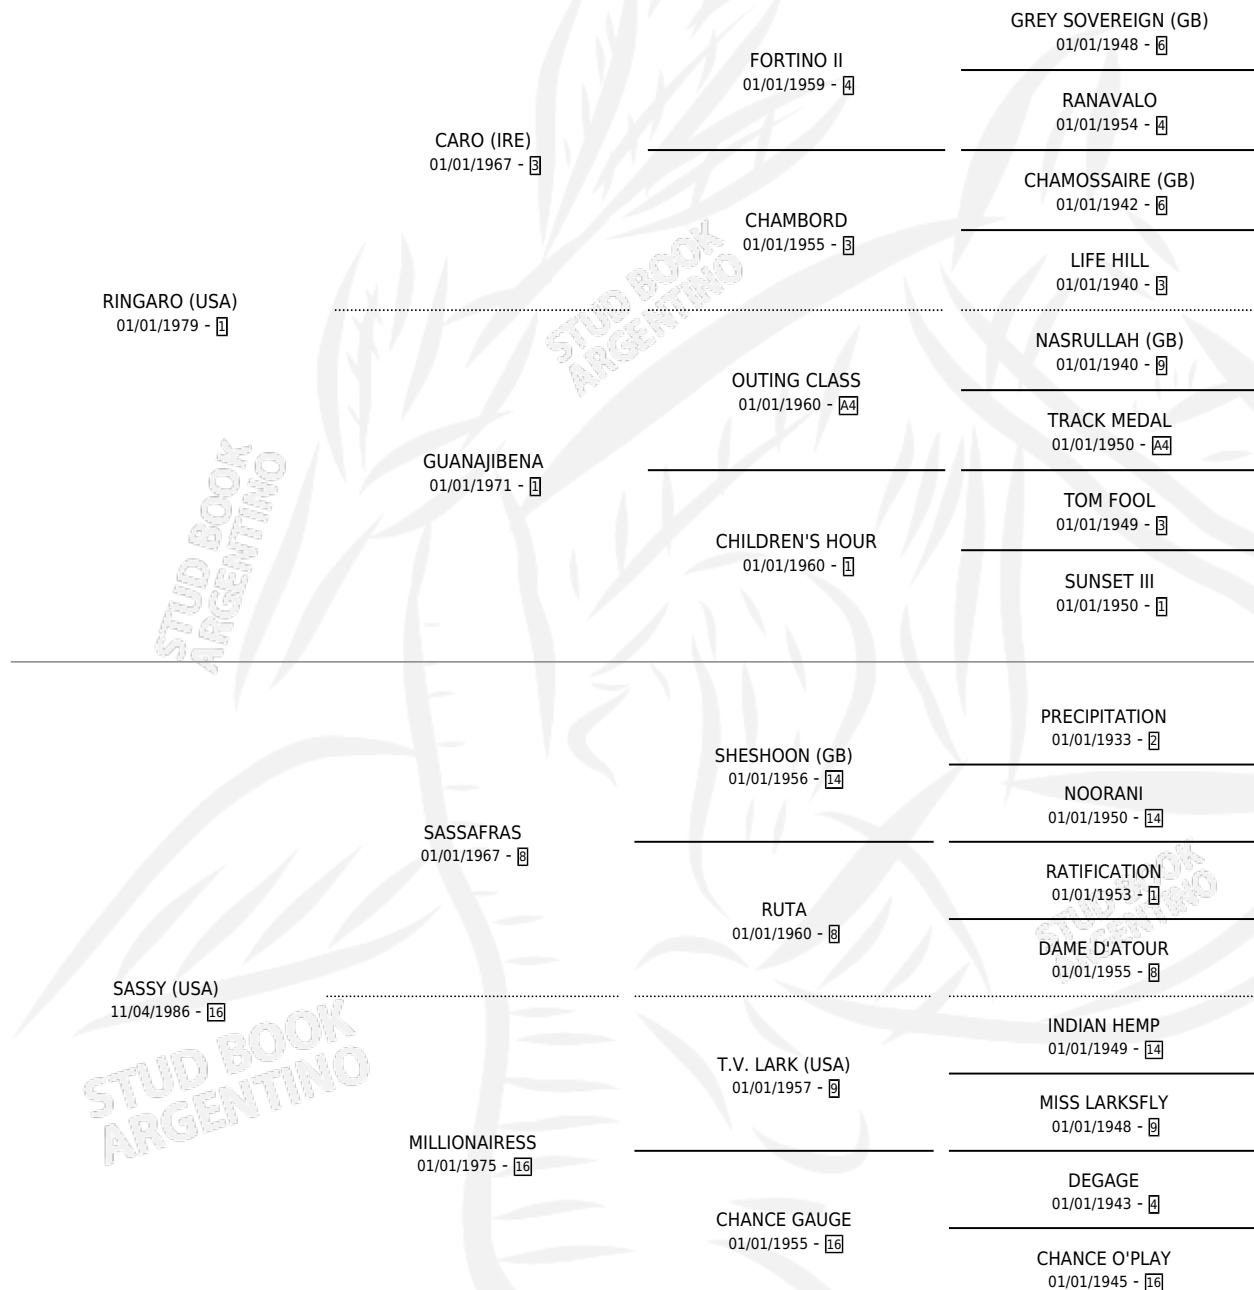

LITTLE WING

por RINGARO (USA) y SASSY (USA) por SASSAFRAS

Argentina · Hembra · Tordillo · SP · 17/10/1993
Familia 16-g · Volumen 35

ESTADO

TIPIFICACIÓN SANGUÍNEA	✓
TIPIFICACIÓN POR ADN	✓
PASAPORTE	X
IDENTIFICACIÓN POR MICROCHIP	X
REPRODUCTOR	✓

Lugar de nacimiento: J.c.c.

Criador: Sin dato

~

HIJOS

	MACHOS	HEMBRAS
7 NACIERON	5	2
3 CORRIERON	3	0
2 GANARON	2	0
0 GANADORES CL	0 GANADORES GR	0 GANADORES G1

PEDIGREE

S

cimientos 7 / Efectividad 70.00%

PADRILLO	PRODUCTO	CRIADOR	1ER SERVICIO	ÚLTIMO SERVICIO
LUCK MONEY (IRE)	∅		10/11/2010	10/11/2010
LITTLE WING INDYGO SHIVER (USA)	∅		01/11/2007	27/11/2007
Datos oficiales del Stud Book Argentino ESTES (USA) Documento generado el 05/05/2026	ES LITTLE (H A, 08/10/2006)	OJOS VERDES	29/10/2005	29/10/2005
ESTES (USA) studbook.org.ar	CRINIÈRE AU VENT (H T, 20/08/2005)	OJOS VERDES	08/09/2004	10/09/2004
ESTES (USA)	ES WING (M ZT, 23/11/2002) •MURIÓ EL 03/01/2003•	OJOS VERDES	23/11/2001	20/12/2001
HANDSOME HALO	LITTLE HANDSOME (M T, 21/10/2001)	OJOS VERDES	06/11/2000	11/11/2000
HANDSOME HALO	BEANNEY (M T, 05/08/2000)	SIN DATO	21/08/1999	24/08/1999
RULE BRITANNIA (USA)	∅		13/11/1998	16/11/1998
ENGRILLADO	BIG WILLY SMITH (M ZD, 25/10/1998)	SIN DATO	23/11/1997	23/11/1997
SONUS (IRE)	LITTLE JIMMY (M A, 16/10/1997)	SIN DATO	28/09/1996	27/10/1996