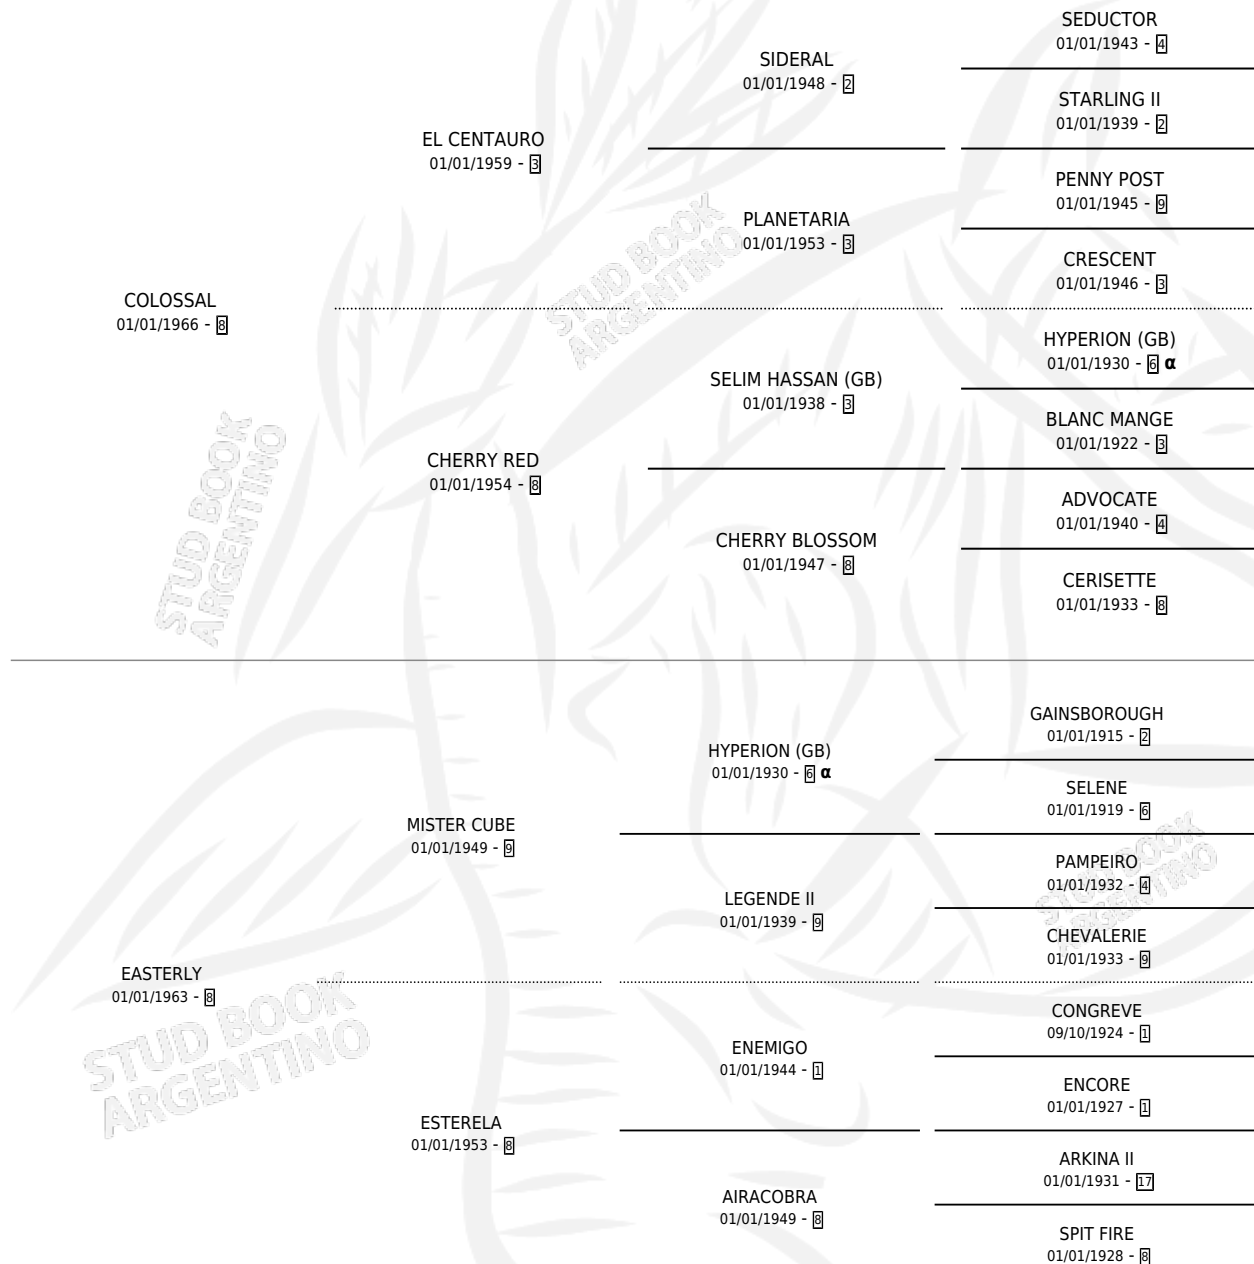

LA CUBANA

por **COLOSSAL** y **EASTERLY** por **MISTER CUBE**

Argentina · Hembra · Alazan Tostado · SP · 01/01/1972
Familia 8-g · Volumen 28

ESTADO

TIPIFICACIÓN SANGUÍNEA	X
TIPIFICACIÓN POR ADN	X
PASAPORTE	X
IDENTIFICACIÓN POR MICROCHIP	X
REPRODUCTOR	✓

Lugar de nacimiento: Campo particular

Criador: Sin dato

~

HIJOS

	MACHOS	HEMBRAS
6 NACIERON	5	1
3 CORRIERON	3	0
3 GANARON	3	0
1 GANADORES CL	0 GANADORES GR	0 GANADORES G1

PEDIGREE

INBREEDING : α

S

mientos 3 / Efectividad 37.50%

PADRILLO	PRODUCTO	CRIADOR	1ER SERVICIO	ÚLTIMO SERVICIO
PRETENCIOSO	LA TRANCA (H A, 13/09/1991) •MURIÓ EL 25/11/2004•	LAS ORTIGAS	24/09/1990	24/09/1990
LEETY (USA)	Ø		02/11/1989	01/12/1989
PRETENCIOSO	Ø		16/09/1988	06/11/1988
PRETENCIOSO	Ø		08/08/1987	08/08/1987
PRETENCIOSO	LAMBRUSCHINO (M A, 01/08/1987)	LOUZAO ANGEL ENRIQUE LOUZAO LUIS ALEJANDRO	12/08/1986	12/08/1986
PRETENCIOSO	Ø		05/11/1985	05/11/1985
PRETENCIOSO	Ø			
PRETENCIOSO	LICOR (M A, 28/10/1985)	SIN DATO		