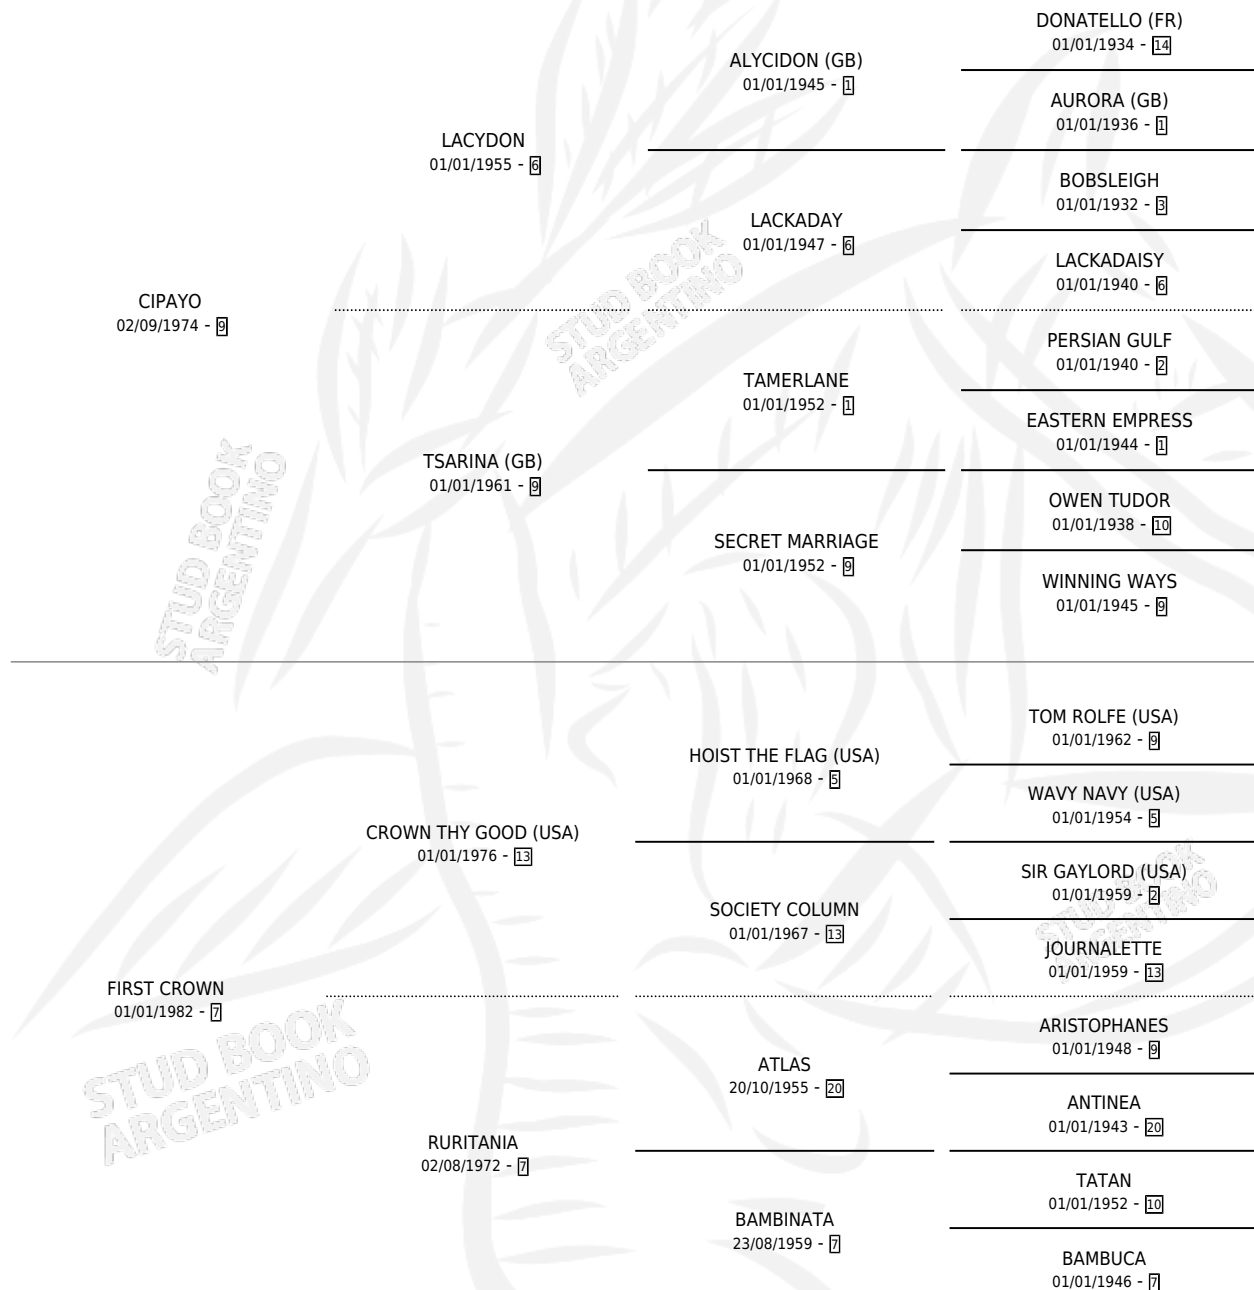

CROWN JEWELS

por CIPAYO y FIRST CROWN por CROWN THY GOOD (USA)

Argentina · Hembra · Alazan · SP · 08/10/1993
Familia 7 · Volumen 35

ESTADO

TIPIFICACIÓN SANGUÍNEA	✓
TIPIFICACIÓN POR ADN	X
PASAPORTE	X
IDENTIFICACIÓN POR MICROCHIP	X
REPRODUCTOR	✓

Lugar de nacimiento: Rodeo Chico
Criador: Rodeo Chico

~

HIJOS

	MACHOS	HEMBRAS
5 NACIERON	3	2
5 CORRIERON	3	2
2 GANARON	1	1

0	0	0
GANADORES CL	GANADORES GR	GANADORES G1

PEDIGREE

CAMPAÑA

Solo carreras oficiales de Argentina