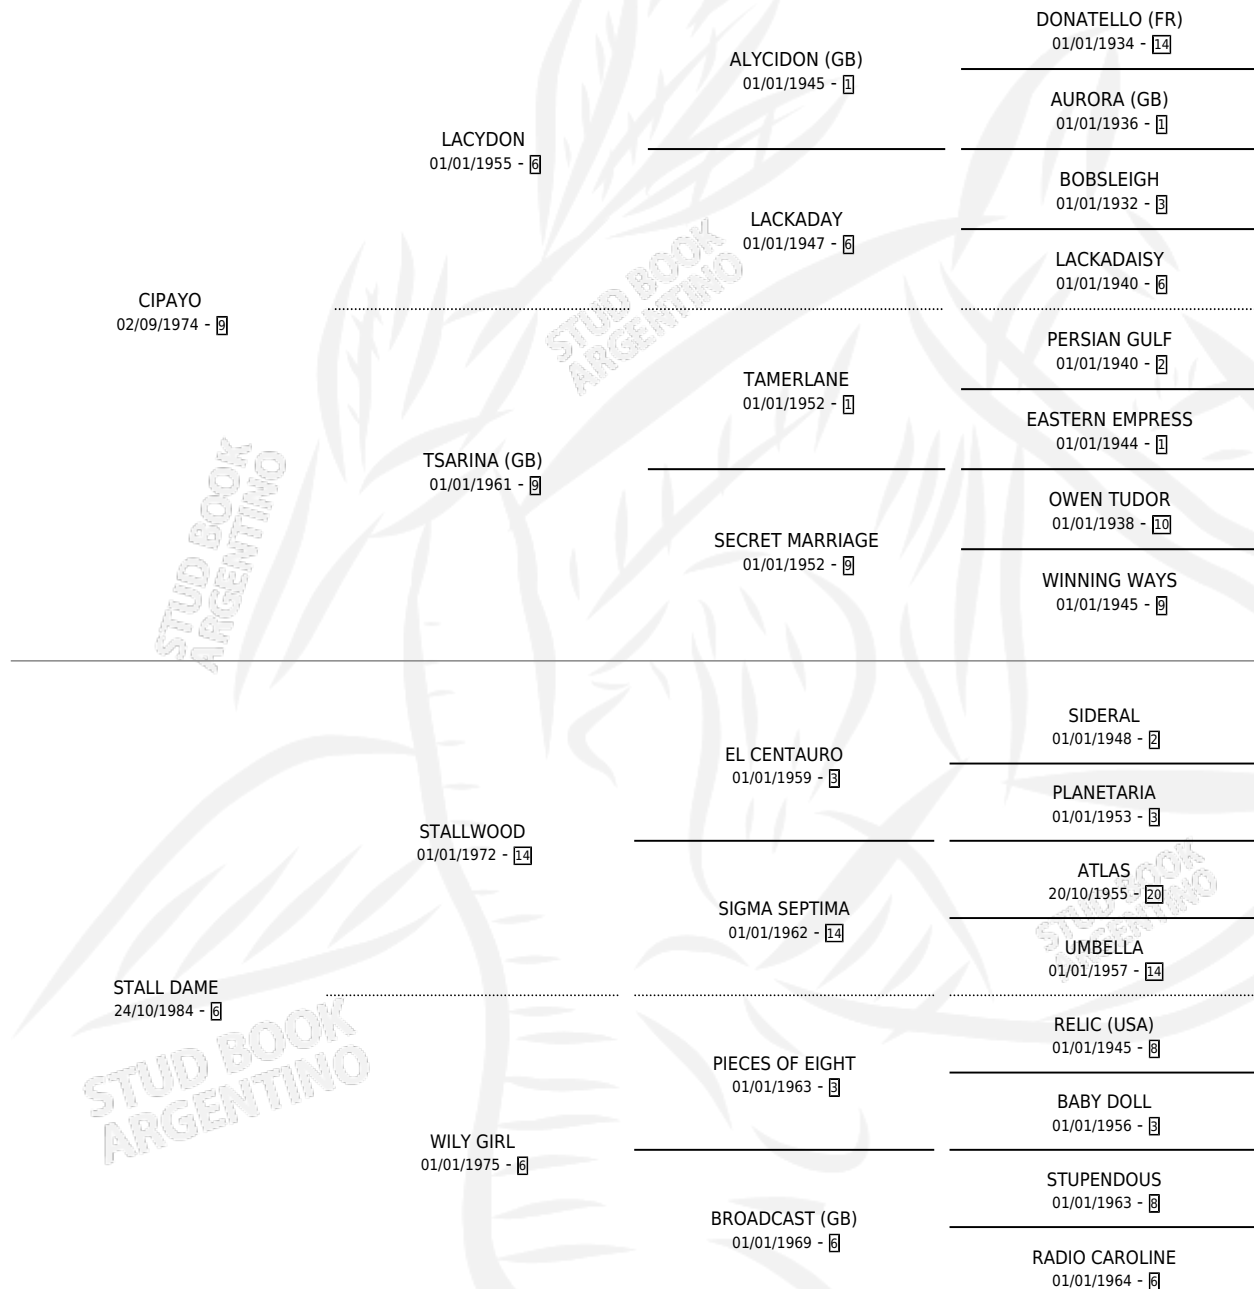

Lugar de nacimiento: La Irenita

Criador: Rodeo Chico

~

HIJOS

	MACHOS	HEMBRAS
6 NACIERON	3	3
5 CORRIERON	2	3
4 GANARON	2	2

1	1	1
GANADORES CL	GANADORES GR	GANADORES G1

PEDIGREE

EXPORTACIÓN / IMPORTACIÓN