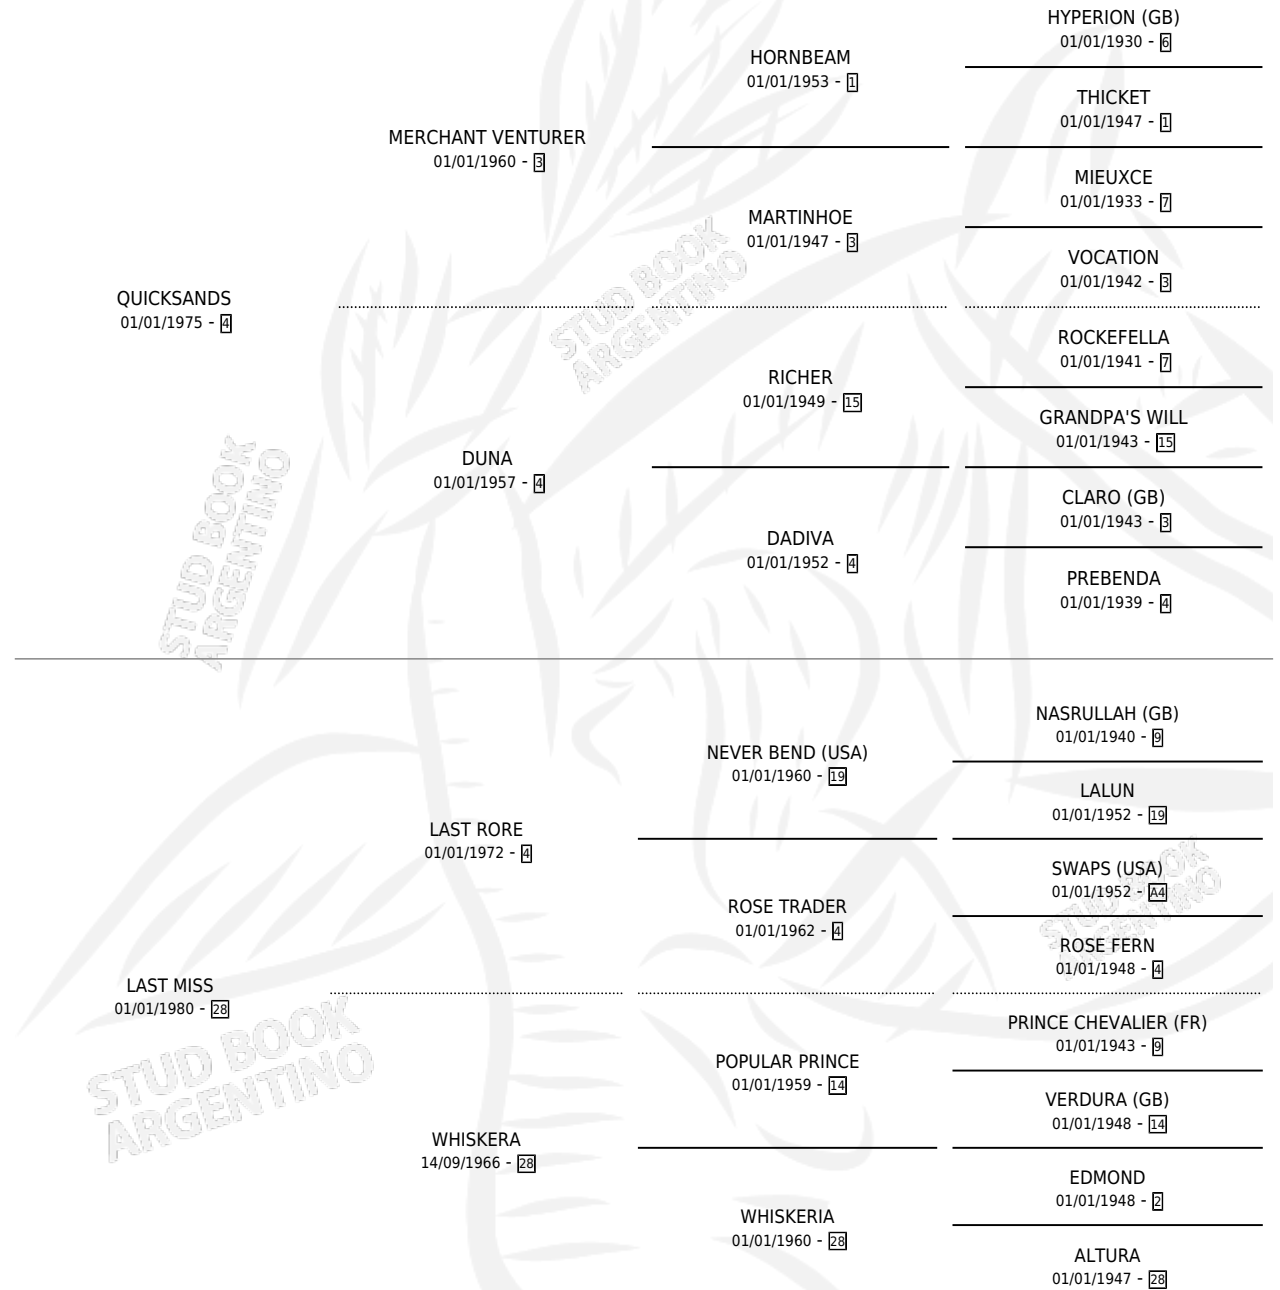

QUITA FLOR

por QUICKSANDS y LAST MISS por LAST RORE

Argentina · Macho · Zaino · SP · 15/09/1993
Familia 28 · Volumen 35

ESTADO

TIPIFICACIÓN SANGUÍNEA	X
TIPIFICACIÓN POR ADN	X
PASAPORTE	X
IDENTIFICACIÓN POR MICROCHIP	X
REPRODUCTOR	X

Lugar de nacimiento: El Rebenque

Criador: Sin dato

PEDIGREE

CAMPAÑA

Solo carreras oficiales de Argentina

POR EDAD

EDAD	CC	1°	2°	3°	4°	5°	NP	CLC	CLG	CLCG1	CLGG1	IMPORTE	GANANCIA / CC
5 AÑOS	2	0	0	0	0	0	2	0	0	0	0	\$0	\$0
TOTALES	2	0	0	0	0	0	2	0	0	0	0	\$0	\$0
%		0.0%	0.0%	0.0%	0.0%	0.0%	100%	0.0%	0.0%	0.0%	0.0%		