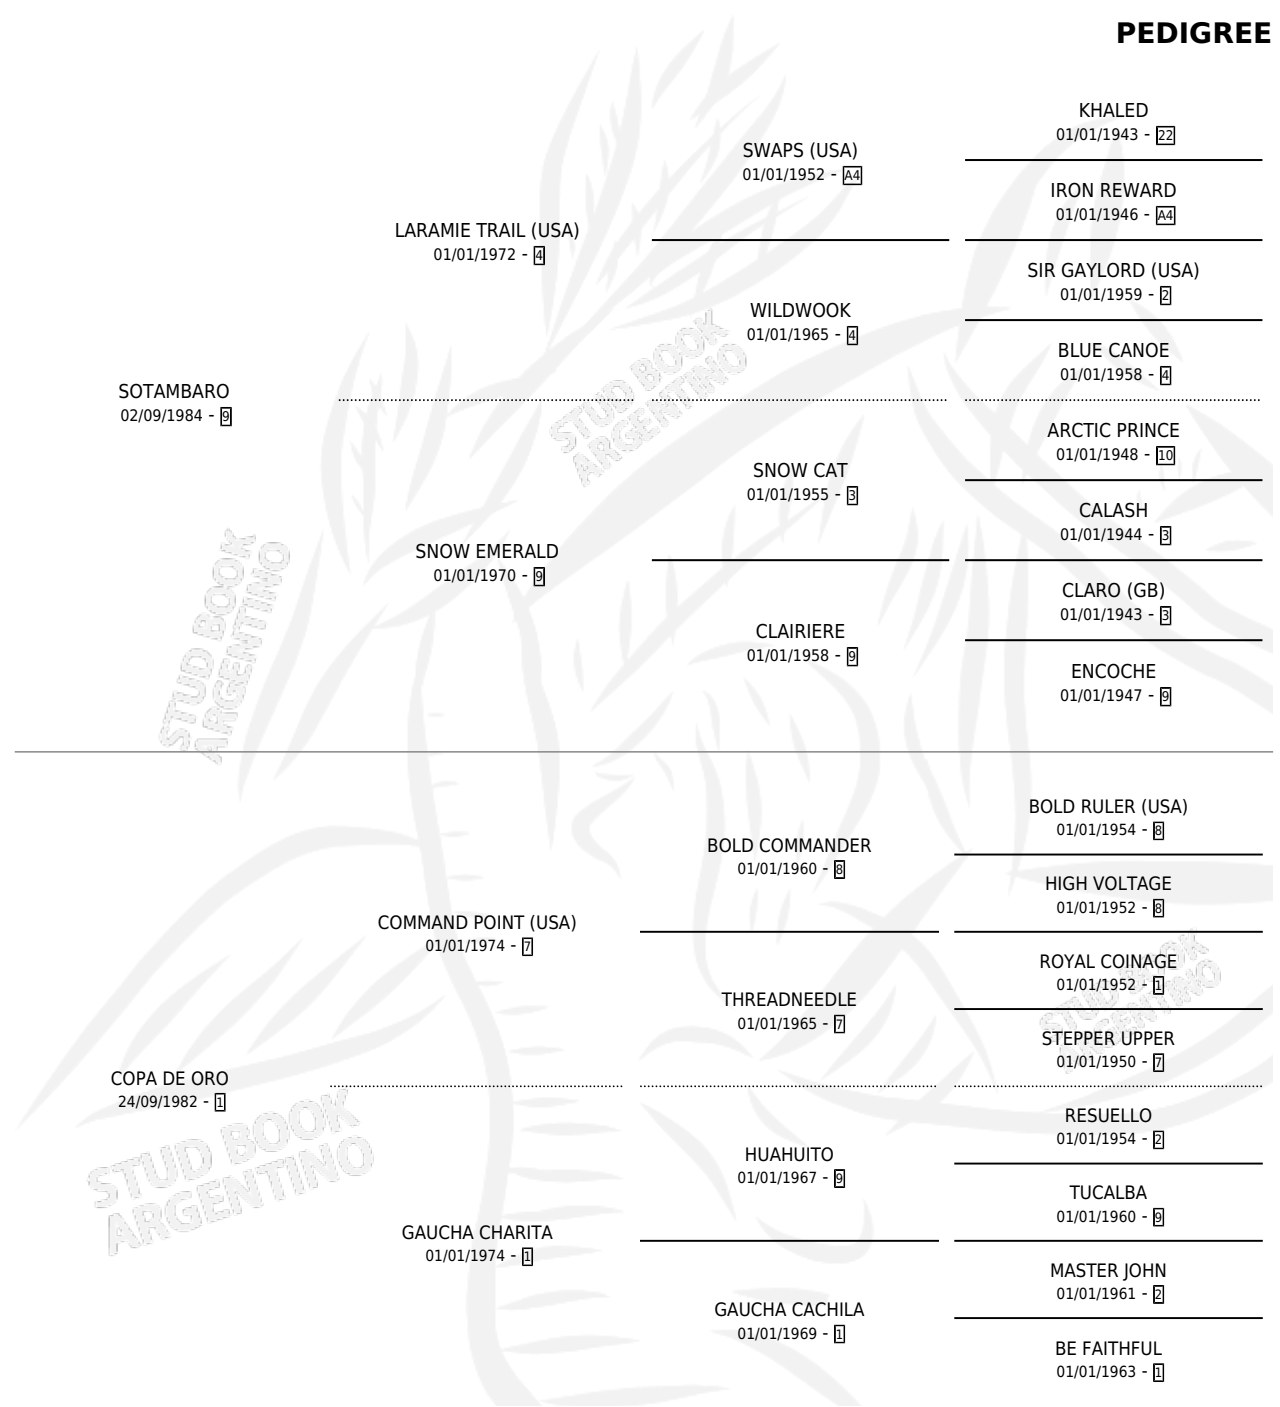

SO MARICEL

por SOTAMBARO y COPA DE ORO por COMMAND POINT (USA)

Argentina · Hembra · Zaino · SP · 18/10/1993
Familia 1-b · Volumen 35

ESTADO

TIPIFICACIÓN SANGUÍNEA	X
TIPIFICACIÓN POR ADN	X
PASAPORTE	X
IDENTIFICACIÓN POR MICROCHIP	X
REPRODUCTOR	X

Lugar de nacimiento: Marisabel
Criador: Toma Pedro Salvador

PEDIGREE

CAMPAÑA

Solo carreras oficiales de Argentina

POR EDAD

EDAD	CC	1°	2°	3°	4°	5°	NP	CLC	CLG	CLCG1	CLGG1	IMPORTE	GANANCIA / CC
4 AÑOS	2	0	0	0	1	0	1	0	0	0	0	\$260	\$130
5 AÑOS	1	0	0	0	0	0	1	0	0	0	0	\$0	\$0
TOTALES	3	0	0	0	1	0	2	0	0	0	0	\$260	\$87
%		0.0%	0.0%	0.0%	33.3%	0.0%	66.7%	0.0%	0.0%	0.0%	0.0%		

CARRERAS

FECHA	E	HIP. N°	O	DIST.	PREMIO	CAT.	PISTA	JOCKEY	CABALLERIZA CUIDADOR	POS.	IMPORTE	PAGO	
21/12/1998	5	ARG	7	9	1200	RUBENCITO	ALW	ARENA	URRIZA DANIEL ALBERTO	DON SALVADOR (V*T*) DUARTE LORENZO ROQUE	9	\$0	8.25
27/02/1998	4	ARG	8	4	1200	DALRY BLU	ALW	ARENA	URRIZA DANIEL ALBERTO	DON SALVADOR (V*T*) DUARTE LORENZO ROQUE	4	\$260	65.55
07/02/1998	4	ARG	13	12	1000	ARLEQUIN	ALW	ARENA	URRIZA DANIEL ALBERTO	DON SALVADOR (V*T*) DUARTE LORENZO ROQUE	8	\$0	127.10