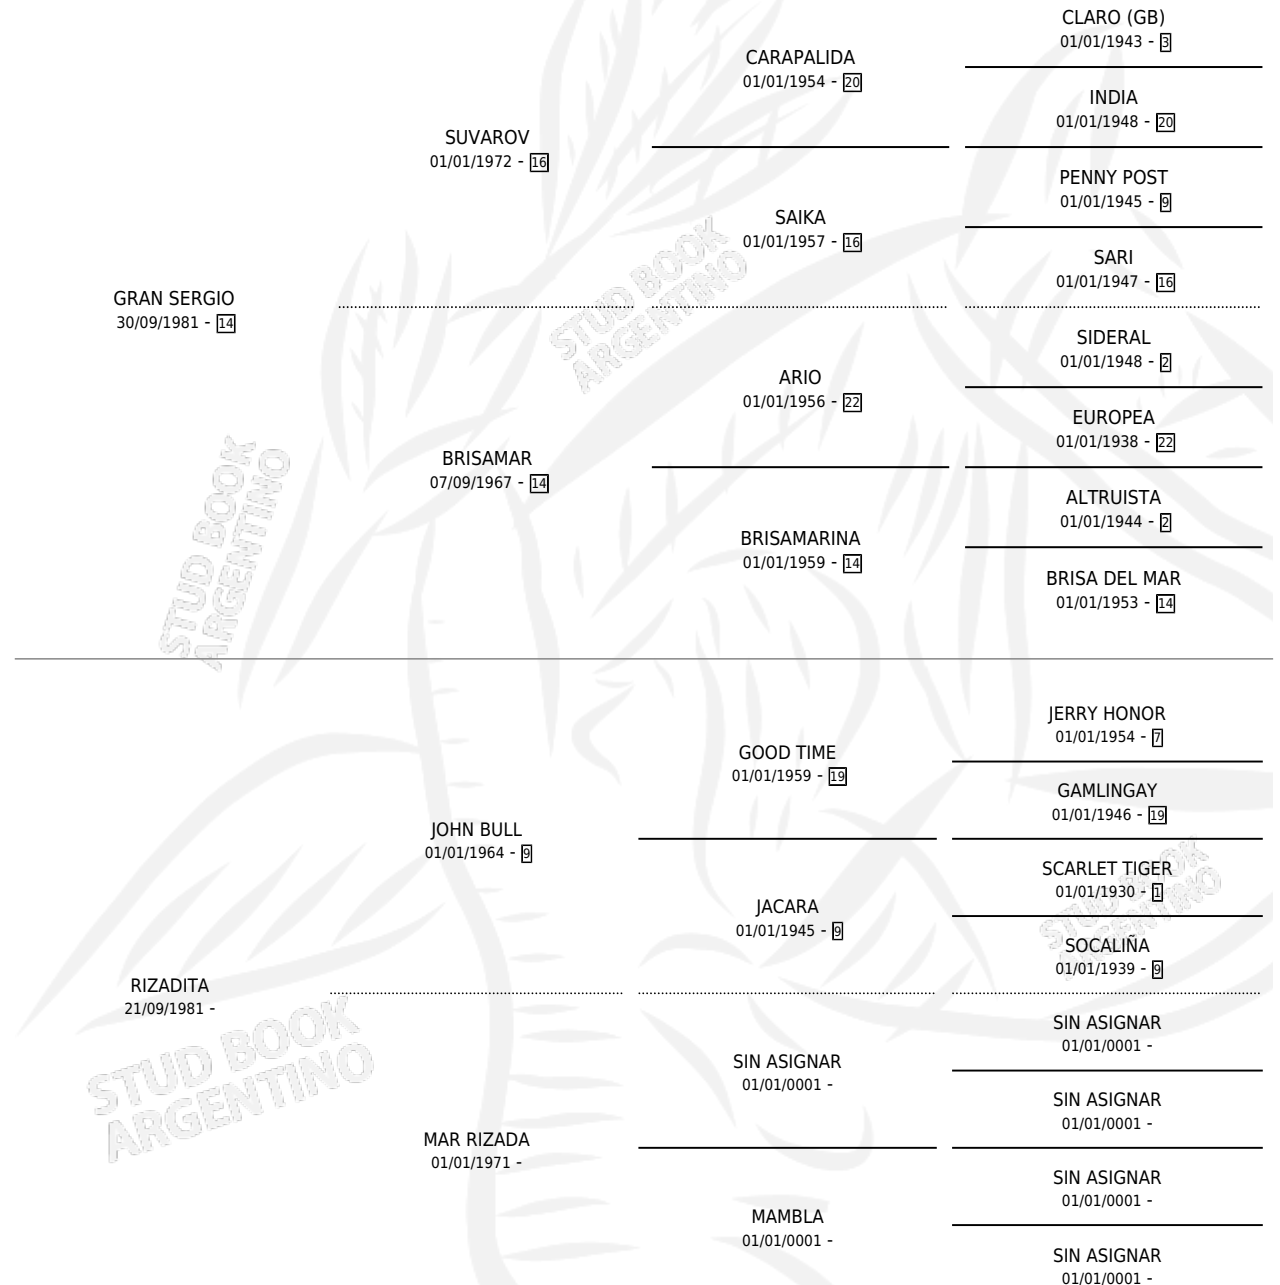

GRAN RIZADA

por GRAN SERGIO y RIZADITA por JOHN BULL

Argentina · Hembra · Zaino · SP · 16/09/1993
Familia · Volumen 35

ESTADO

TIPIFICACIÓN SANGUÍNEA	X
TIPIFICACIÓN POR ADN	X
PASAPORTE	X
IDENTIFICACIÓN POR MICROCHIP	X
REPRODUCTOR	X

Lugar de nacimiento: La Elsa

Criador: Sin dato

PEDIGREE

GRAN RIZADA

Datos oficiales del Stud Book Argentino

Documento generado el 09/05/2026

studbook.org.ar