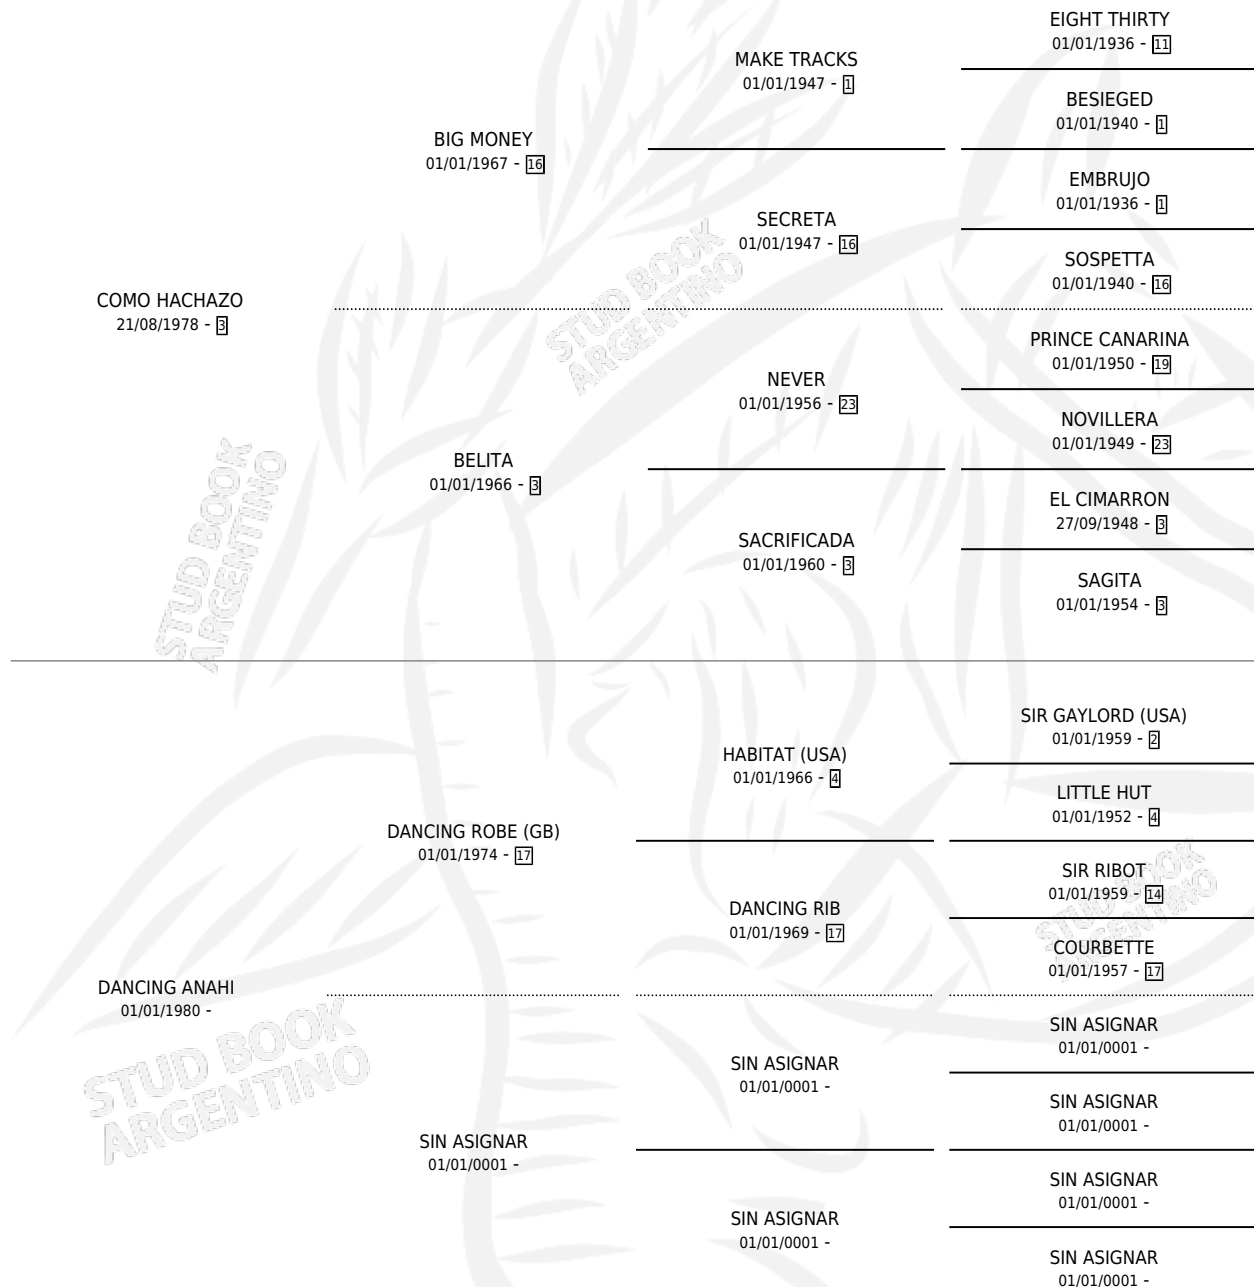

HACHA ANY

por **COMO HACHAZO** y **DANCING ANAHI** por **DANCING ROBE (GB)**

Argentina · Hembra · Alazan · SP · 26/10/1993
Familia · Volumen 35

ESTADO

TIPIFICACIÓN SANGUÍNEA	✓
TIPIFICACIÓN POR ADN	X
PASAPORTE	X
IDENTIFICACIÓN POR MICROCHIP	X
REPRODUCTOR	✓

Lugar de nacimiento: La Angelita
Criador: Sin dato

~

HIJOS

	MACHOS	HEMBRAS
4 NACIERON	1	3
1 CORRIERON	0	1
1 GANARON	0	1
0 GANADORES CL	0 GANADORES GR	0 GANADORES G1

PEDIGREE