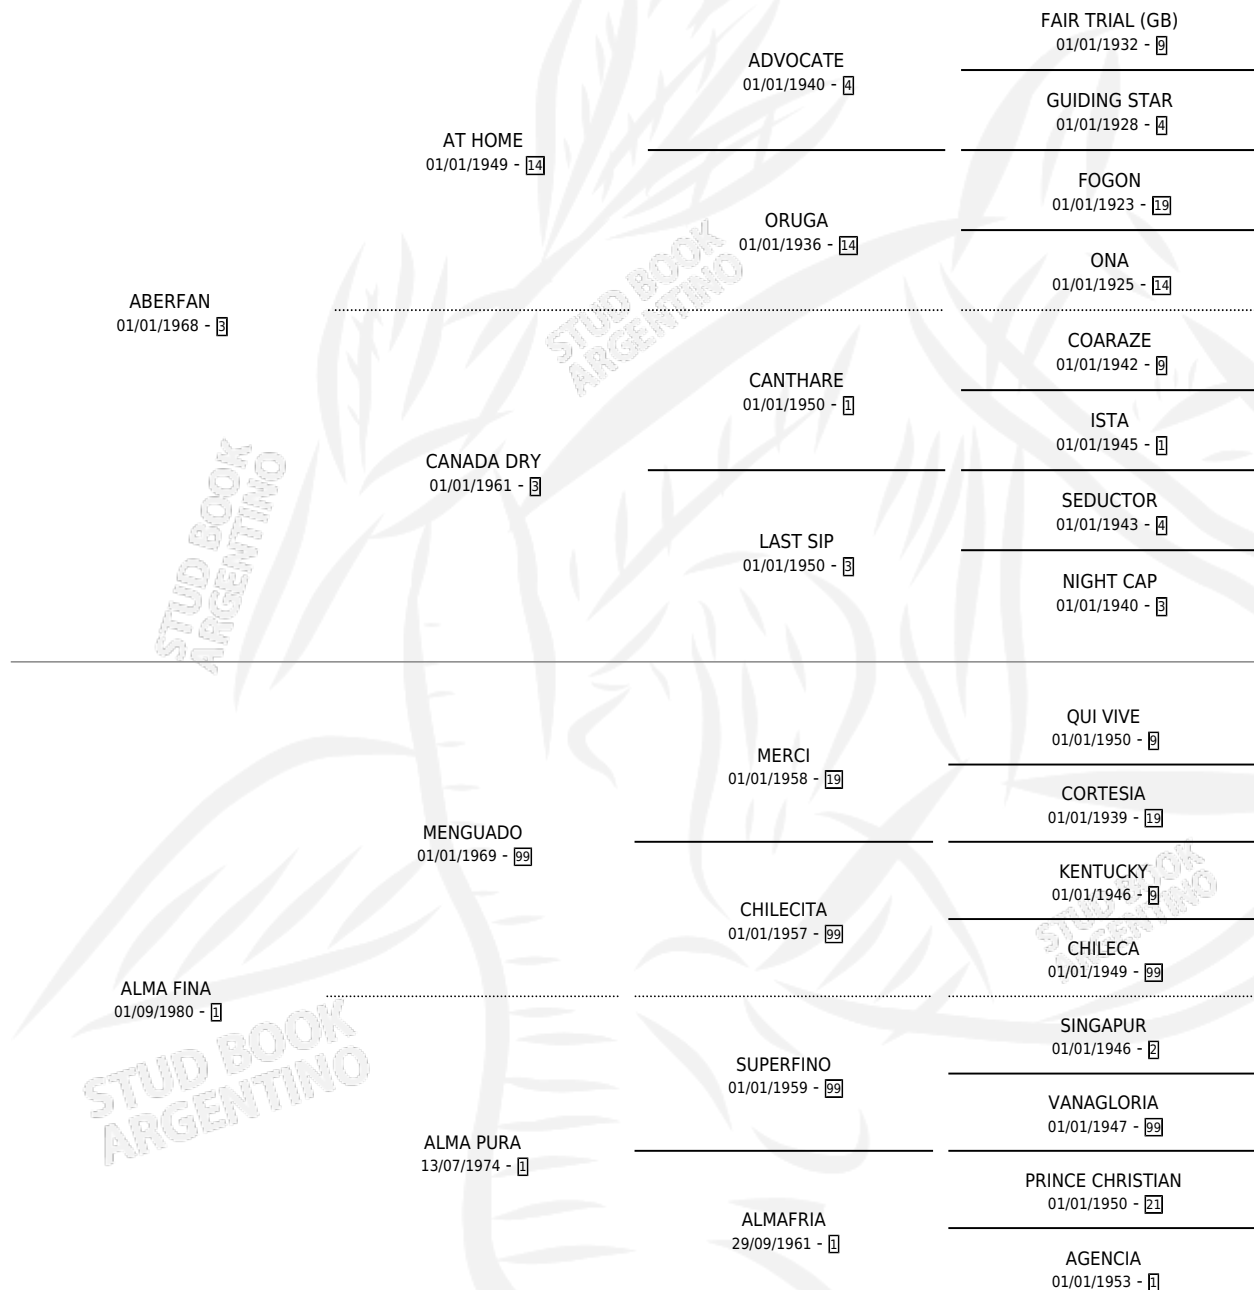

ALDANA FAN

por **ABERFAN** y **ALMA FINA** por **MENGUADO**

Argentina · Hembra · Zaino Colorado · SP · 14/10/1993
Familia 1 · Volumen 35

ESTADO

TIPIFICACIÓN SANGUÍNEA	X
TIPIFICACIÓN POR ADN	X
PASAPORTE	X
IDENTIFICACIÓN POR MICROCHIP	X
REPRODUCTOR	X

Lugar de nacimiento: El Tata

Criador: Sin dato

PEDIGREE

ALDANA FAN

Datos oficiales del Stud Book Argentino

Documento generado el 14/05/2026

studbook.org.ar