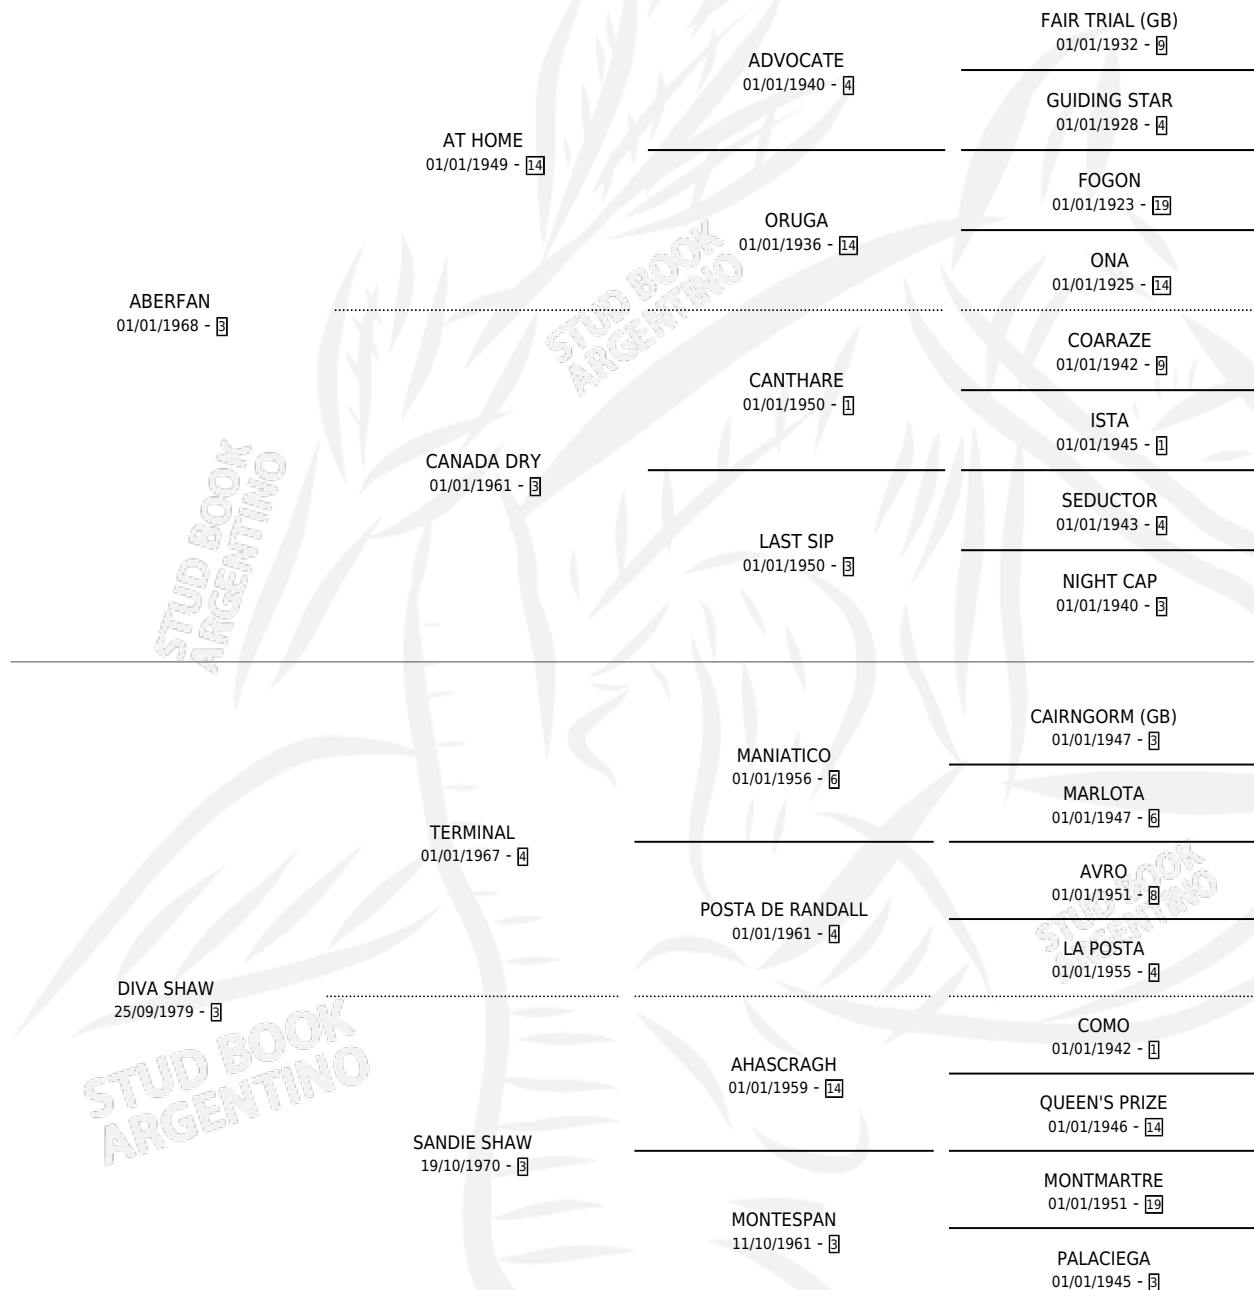

DICKY FAN

por **ABERFAN** y **DIVA SHAW** por **TERMINAL**

Argentina · Macho · Alazan · SP · 14/10/1993
Familia 3-b · Volumen 35

ESTADO

TIPIFICACIÓN SANGUÍNEA	X
TIPIFICACIÓN POR ADN	X
PASAPORTE	X
IDENTIFICACIÓN POR MICROCHIP	X
REPRODUCTOR	X

Lugar de nacimiento: El Tata
Criador: Sin dato

PEDIGREE

DICKY FAN

Datos oficiales del Stud Book Argentino

Documento generado el 26/04/2026

studbook.org.ar