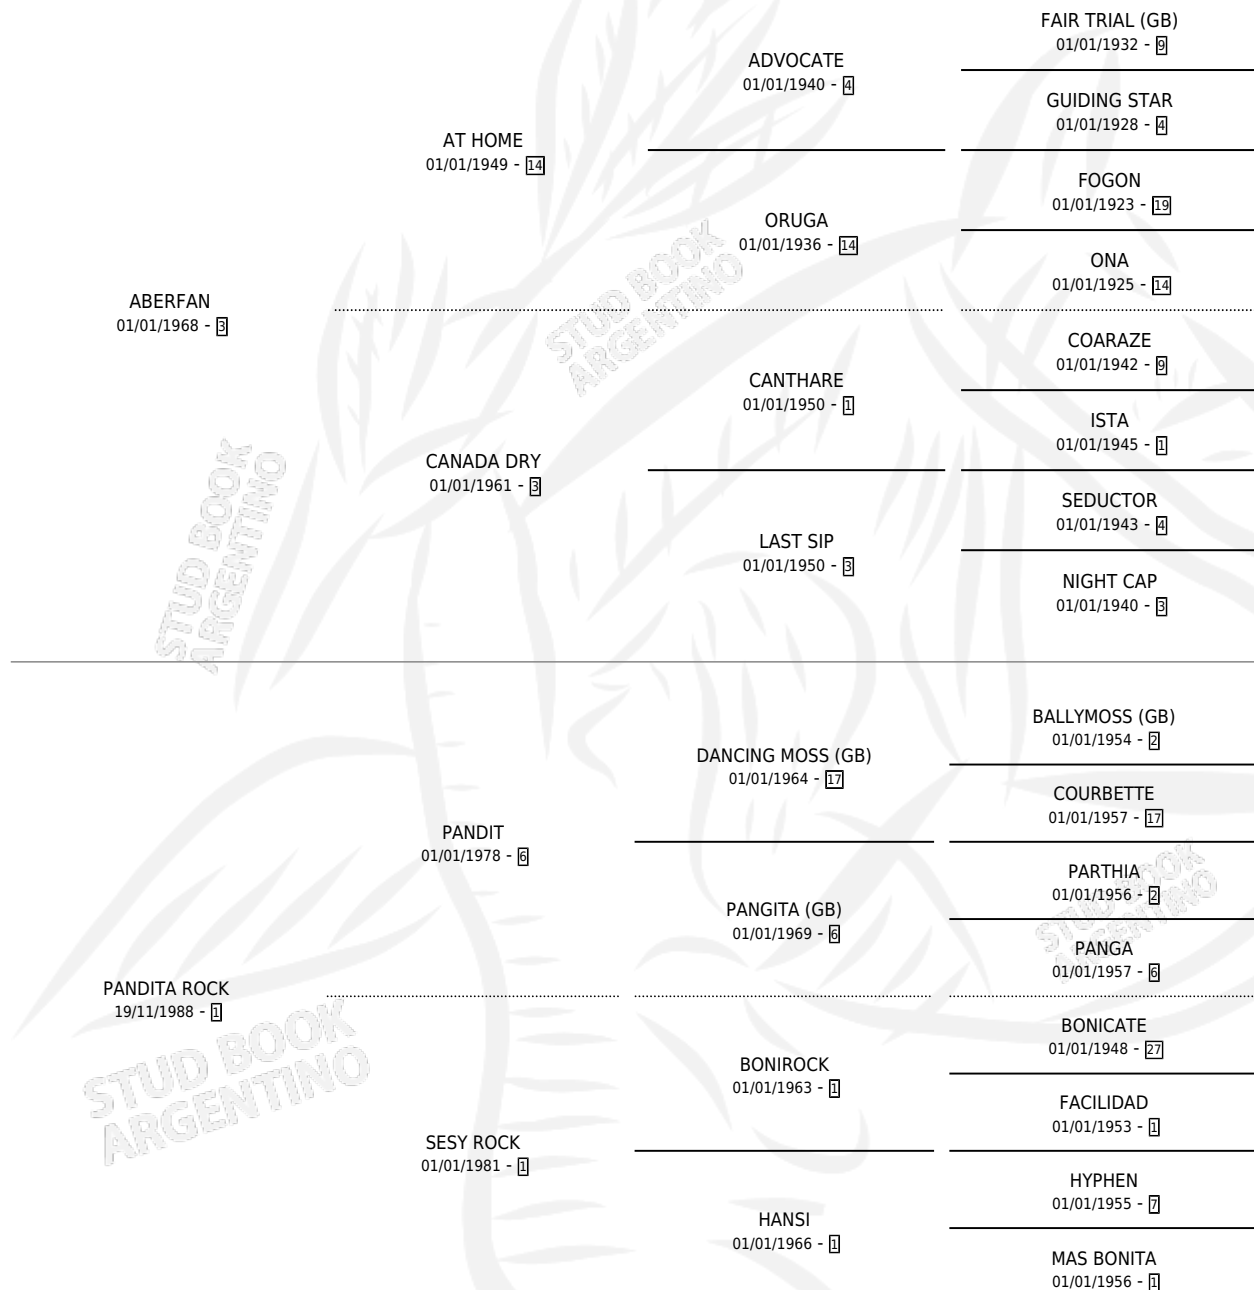

PANDORA FAN

por **ABERFAN** y **PANDITA ROCK** por **PANDIT**

Argentina · Hembra · Zaino · SP · 27/10/1993
Familia 1-w · Volumen 35

ESTADO

| | |
|------------------------------|---|
| TIPIFICACIÓN SANGUÍNEA | X |
| TIPIFICACIÓN POR ADN | X |
| PASAPORTE | X |
| IDENTIFICACIÓN POR MICROCHIP | X |
| REPRODUCTOR | X |

Lugar de nacimiento: El Tata

Criador: Sin dato

PEDIGREE

PANDORA FAN

Datos oficiales del Stud Book Argentino

Documento generado el 14/05/2026

studbook.org.ar