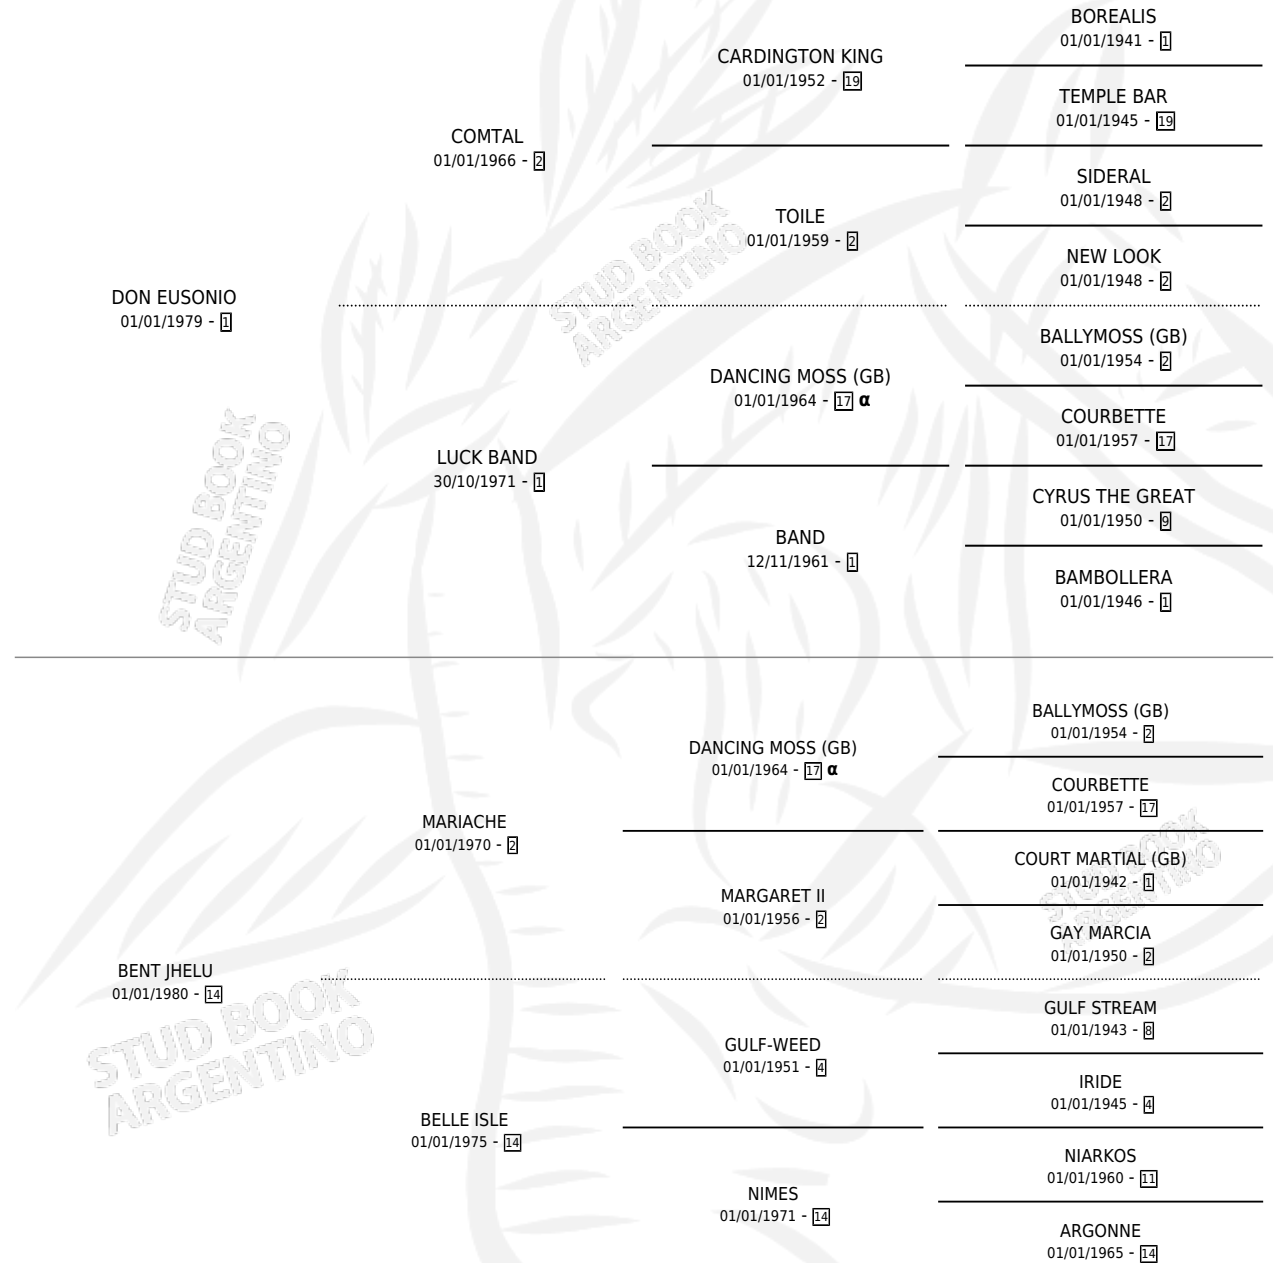

EL BELIGERANTE

por DON EUSONIO y BENT JHELU por MARIACHE

Argentina · Macho · Tordillo · SP · 23/09/1993
Familia 14 · Volumen 35

ESTADO

TIPIFICACIÓN SANGUÍNEA	X
TIPIFICACIÓN POR ADN	X
PASAPORTE	X
IDENTIFICACIÓN POR MICROCHIP	X
REPRODUCTOR	X

Lugar de nacimiento: Tramo Veinte

Criador: Sarquiz Jose Alberto

PEDIGREE

INBREEDING : α

EL BELIGERANTE

Datos oficiales del Stud Book Argentino

Documento generado el 12/05/2026

studbook.org.ar