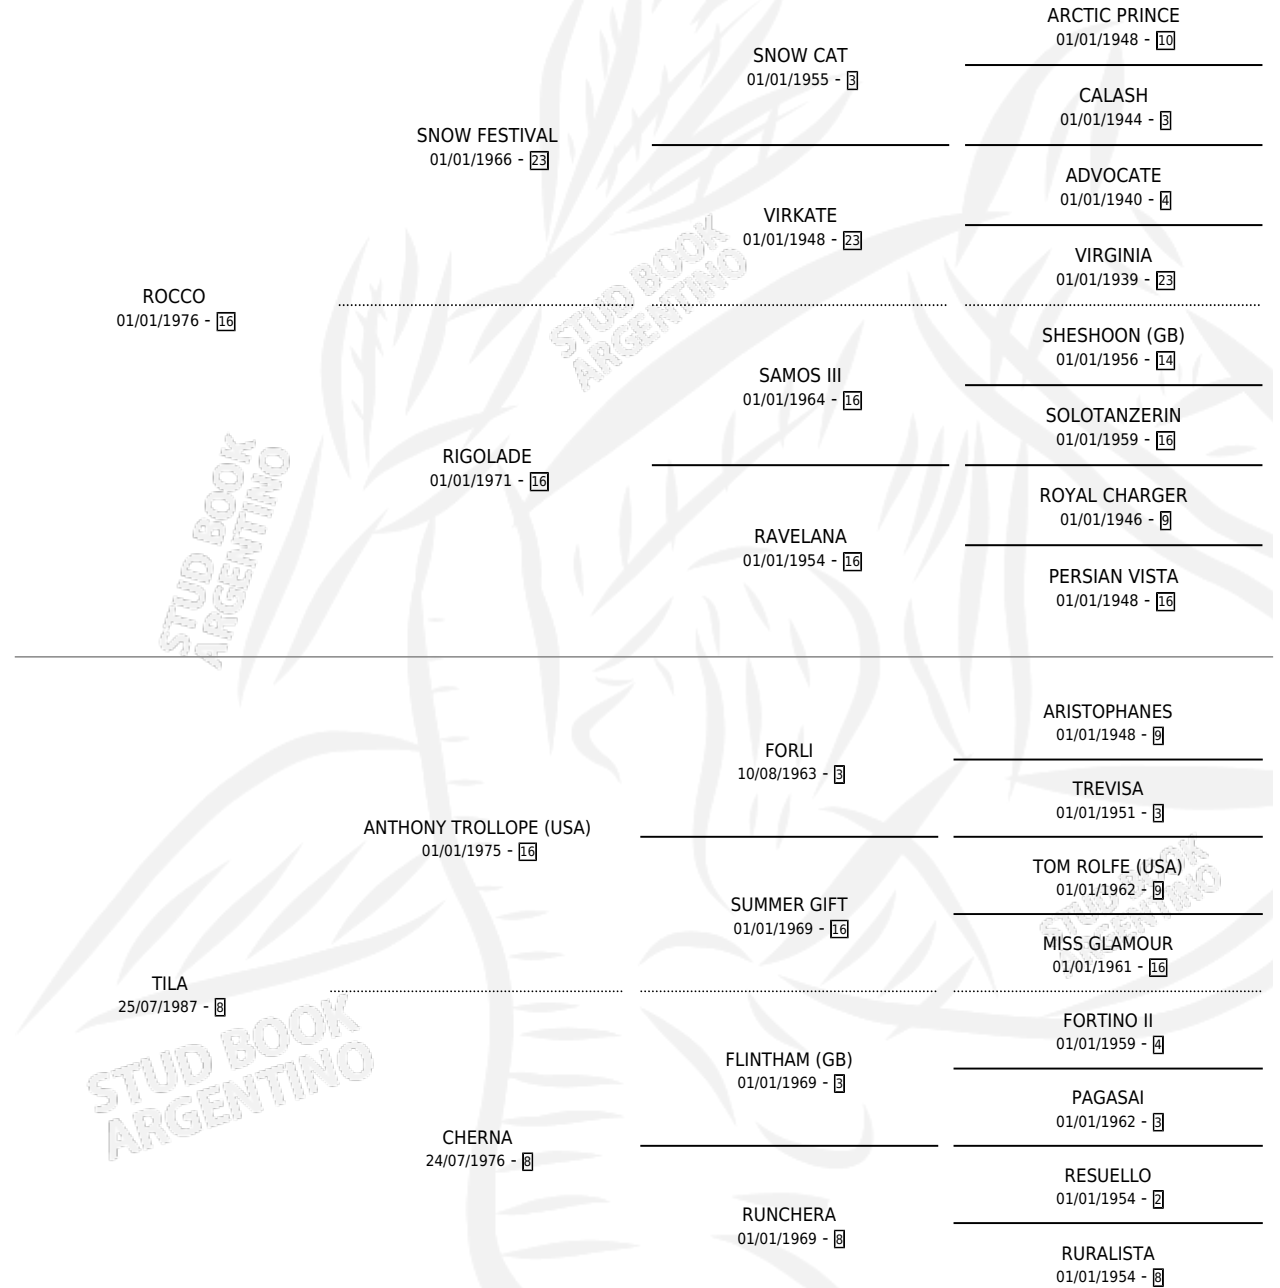

ROC TILA

por **ROCCO** y **TILA** por **ANTHONY TROLLOPE (USA)**

Argentina · Hembra · Alazan · SP · 10/10/1993
Familia 8-c · Volumen 35

ESTADO

TIPIFICACIÓN SANGUÍNEA	✓
TIPIFICACIÓN POR ADN	✓
PASAPORTE	X
IDENTIFICACIÓN POR MICROCHIP	X
REPRODUCTOR	✓

Lugar de nacimiento: Nora Mabel

Criador: Nora Mabel

~

HIJOS

	MACHOS	HEMBRAS
1 NACIERON	0	1

SIN ACTUACIONES

PEDIGREE

S