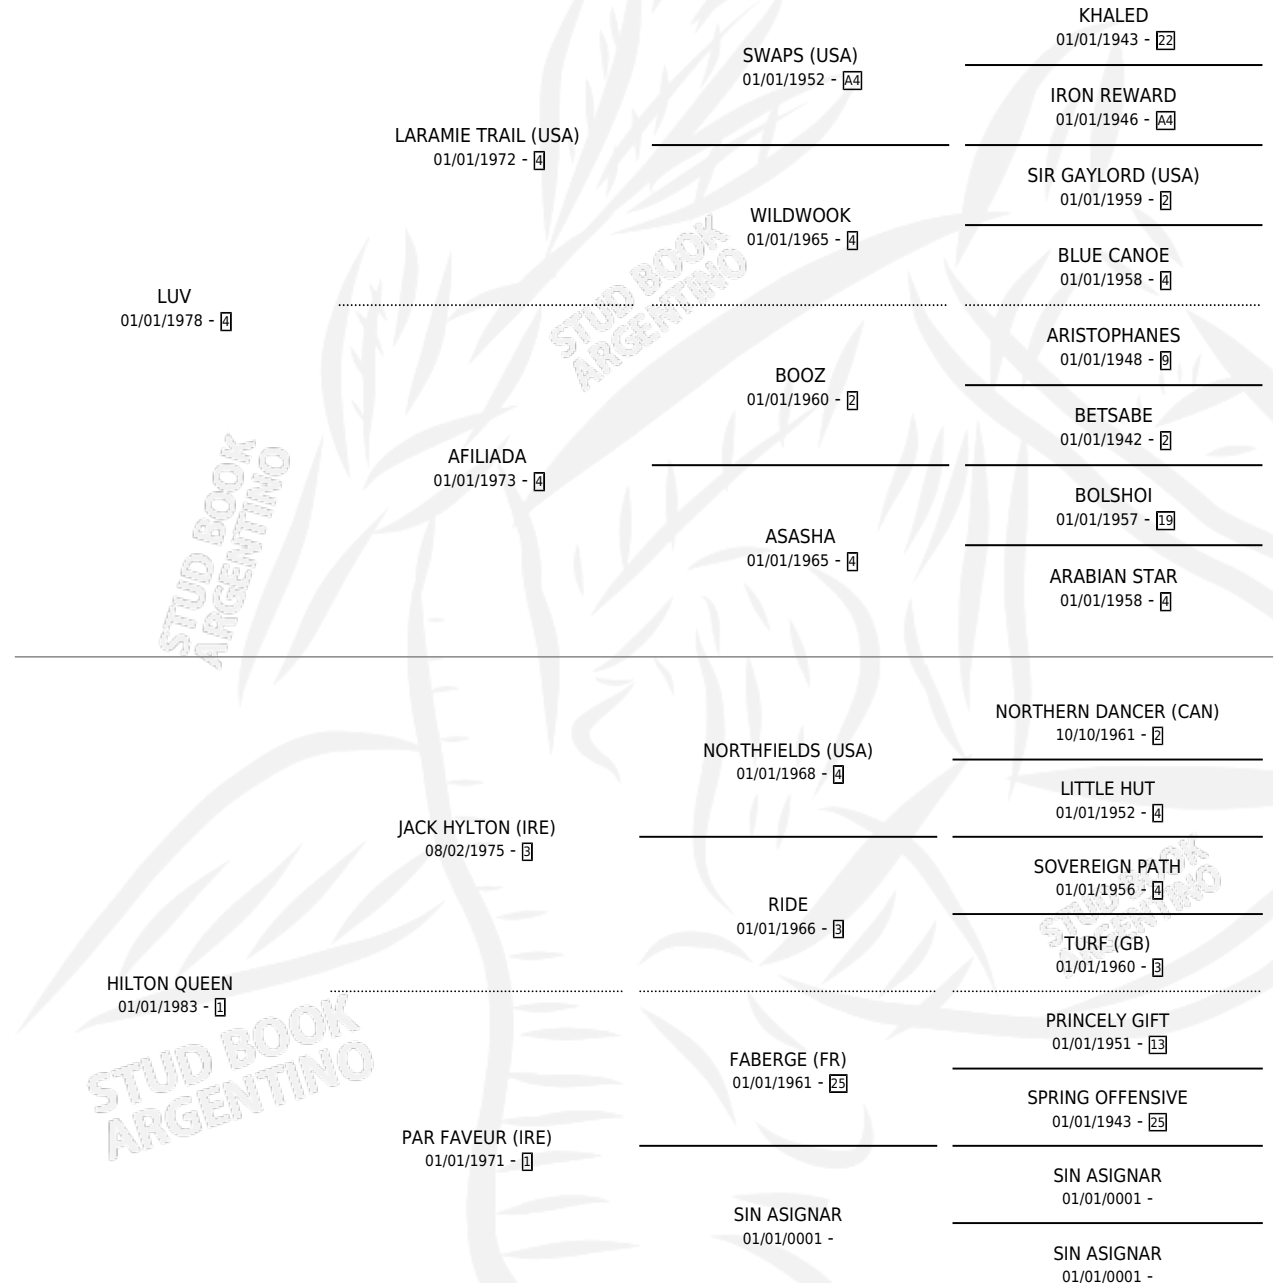

# REINA LUVA

por LUV y HILTON QUEEN por JACK HYLTON (IRE)

Argentina · Hembra · Zaino · SP · 10/10/1993  
Familia 1-n · Volumen 35

## ESTADO

TIPIFICACIÓN SANGUÍNEA	X
TIPIFICACIÓN POR ADN	X
PASAPORTE	X
IDENTIFICACIÓN POR MICROCHIP	X
REPRODUCTOR	X

**Lugar de nacimiento:** Nora Mabel

**Criador:** Nora Mabel

## PEDIGREE