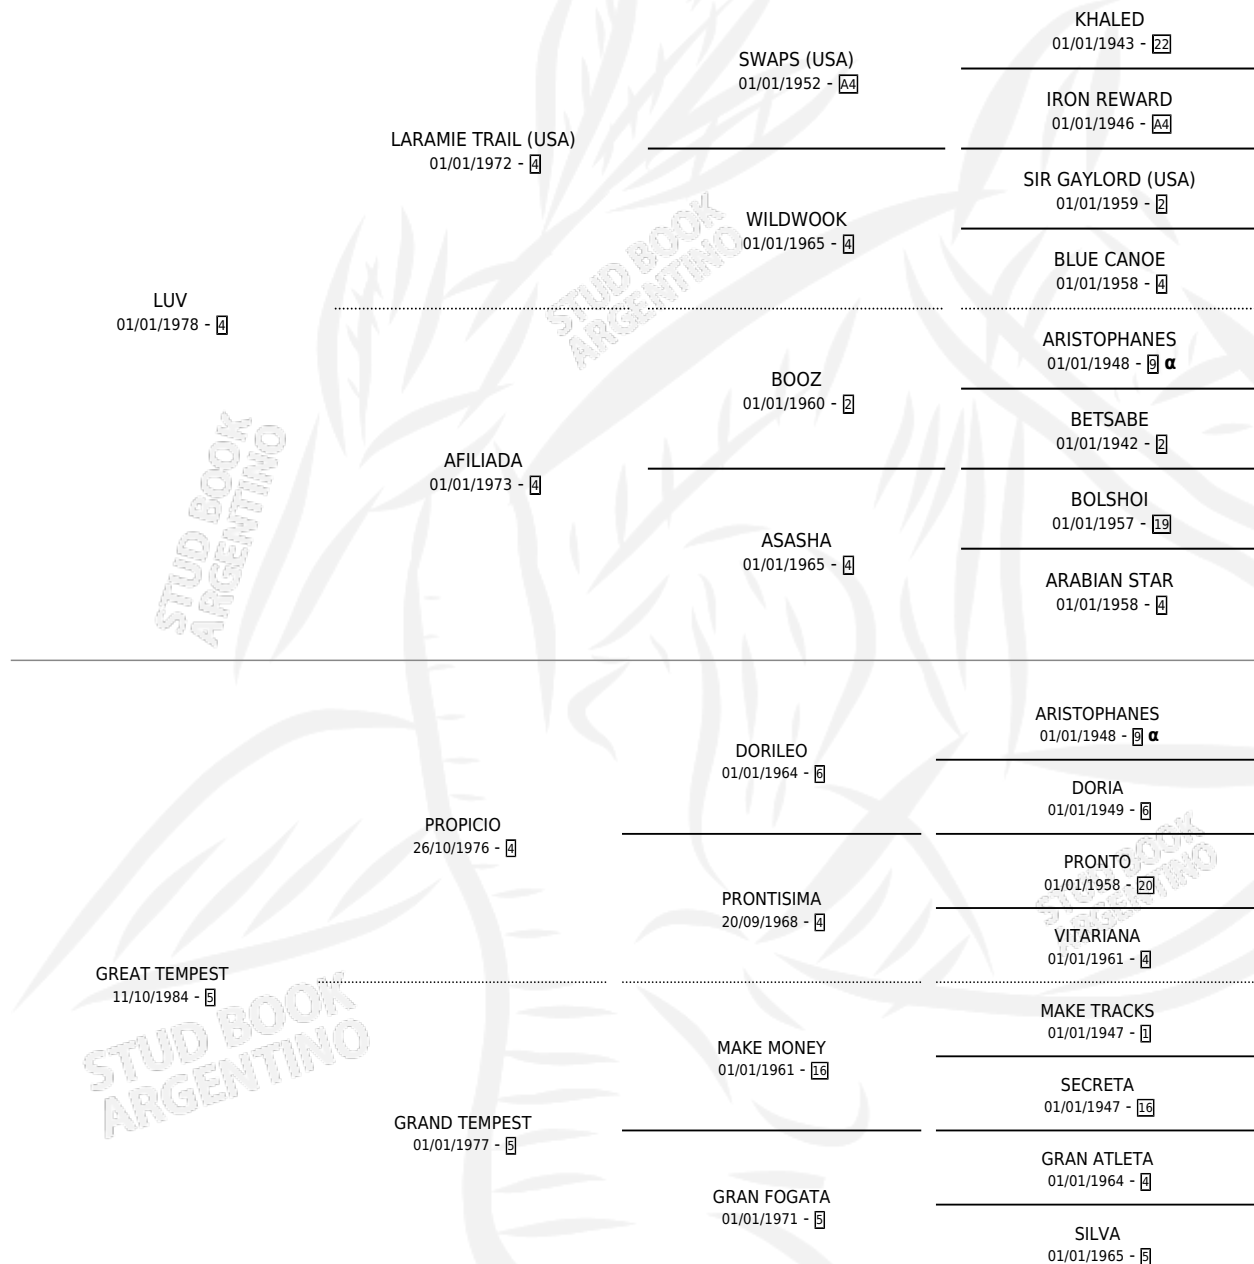

GRAN DARIO

por LUV y GREAT TEMPEST por PROPICIO

Argentina · Macho · Zaino · SP · 13/09/1993
Familia 5-j · Volumen 35

ESTADO

TIPIFICACIÓN SANGUÍNEA	X
TIPIFICACIÓN POR ADN	X
PASAPORTE	X
IDENTIFICACIÓN POR MICROCHIP	X
REPRODUCTOR	X

Lugar de nacimiento: Nora Mabel

Criador: Sin dato

PEDIGREE

INBREEDING : α

GRAN DARIO

Datos oficiales del Stud Book Argentino

Documento generado el 07/05/2026

studbook.org.ar