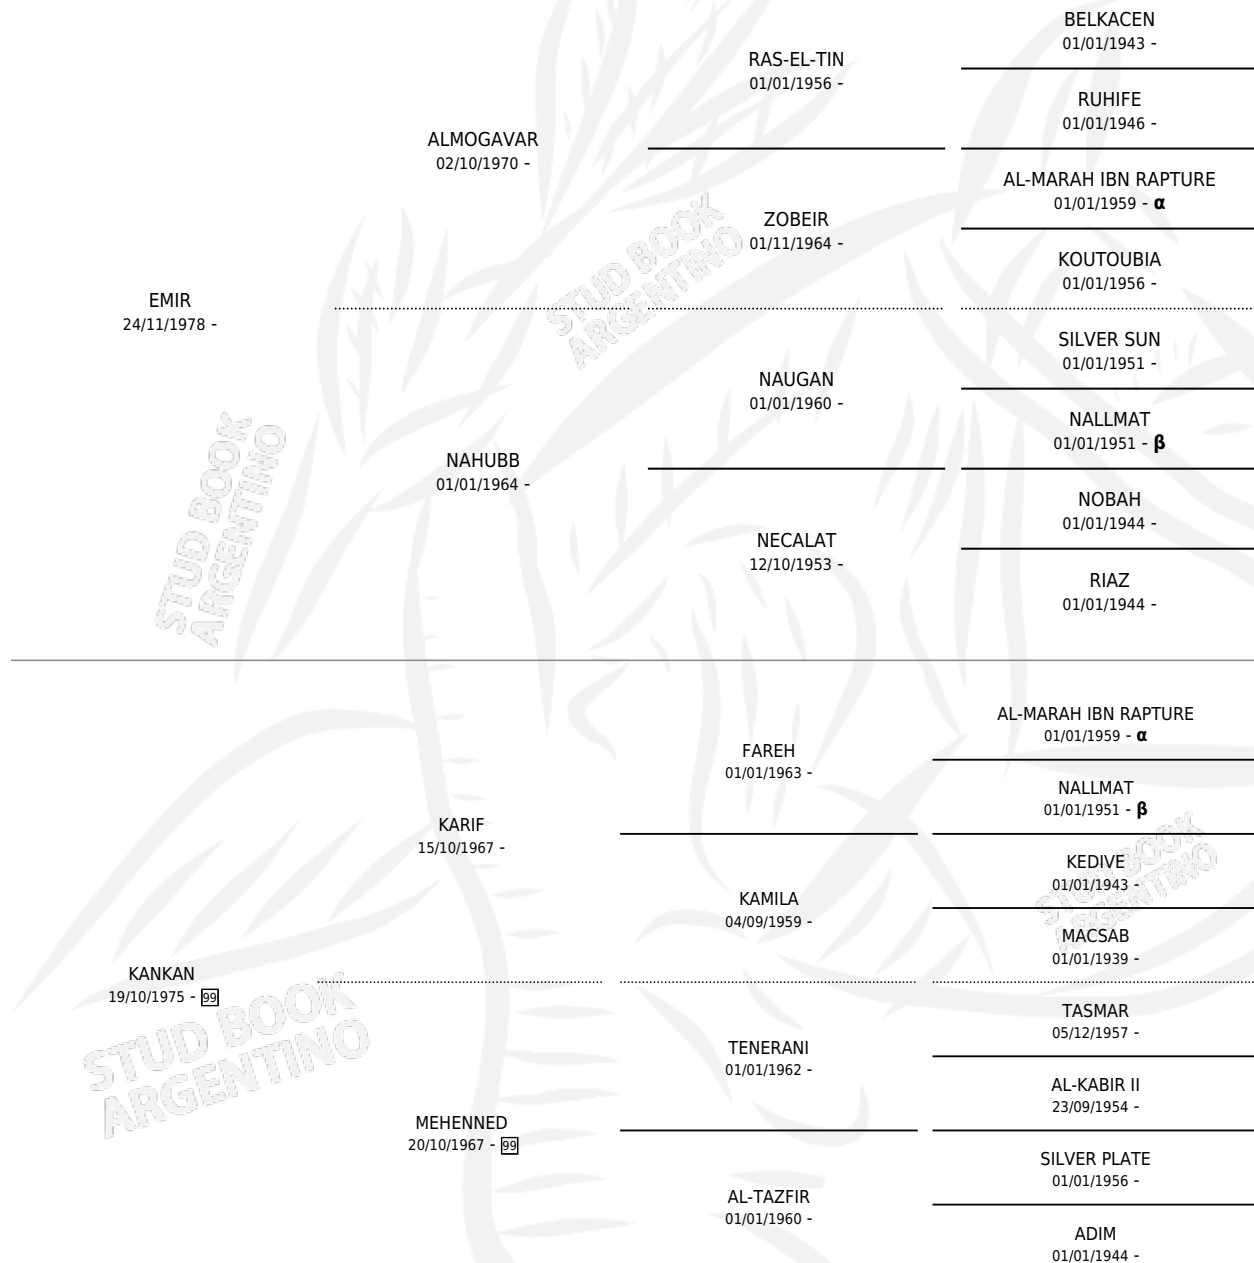

## ESTADO

TIPIFICACIÓN SANGUÍNEA	X
TIPIFICACIÓN POR ADN	X
PASAPORTE	X
IDENTIFICACIÓN POR MICROCHIP	X
REPRODUCTOR	X

**Lugar de nacimiento:** Albaicin

**Criador:** Sin dato

## PEDIGREE

INBREEDING :  $\alpha, \beta$