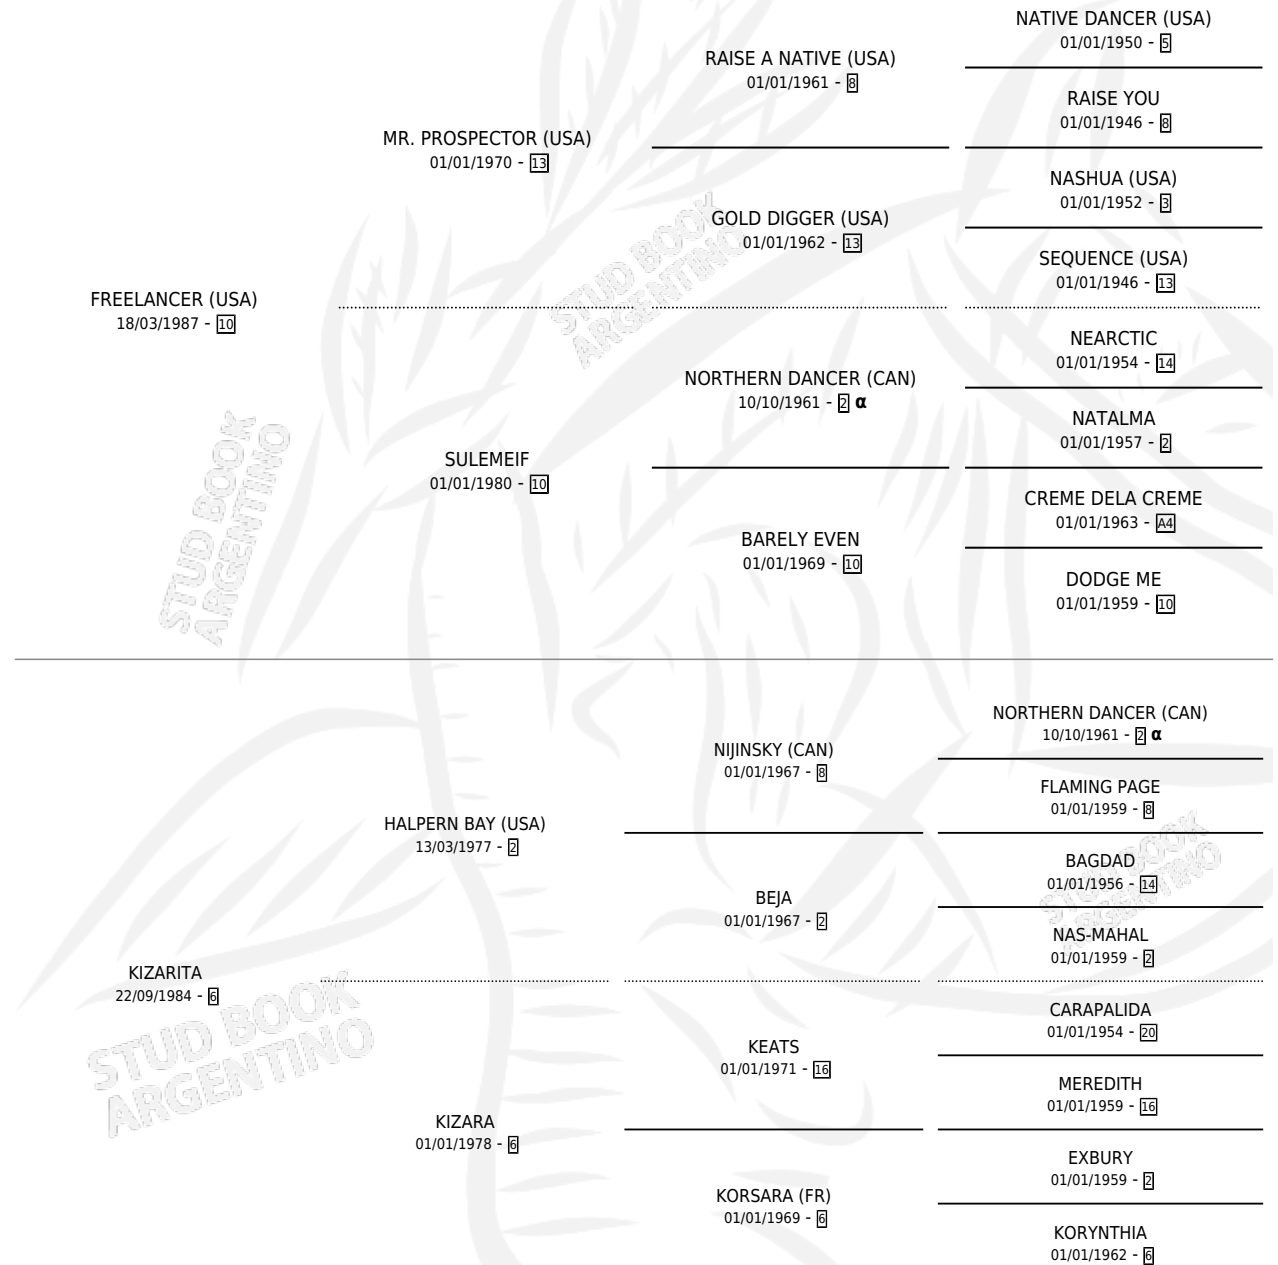

CARAL CAR

por **FREELANCER (USA)** y **KIZARITA** por **HALPERN BAY (USA)**

Argentina · Macho · Zaino · SP · 16/10/1993
Familia 6-d · Volumen 35

ESTADO

TIPIFICACIÓN SANGUÍNEA	X
TIPIFICACIÓN POR ADN	X
PASAPORTE	X
IDENTIFICACIÓN POR MICROCHIP	X
REPRODUCTOR	X

Lugar de nacimiento: Campo particular
Criador: Garello Carlos Alberto

PEDIGREE

INBREEDING : α