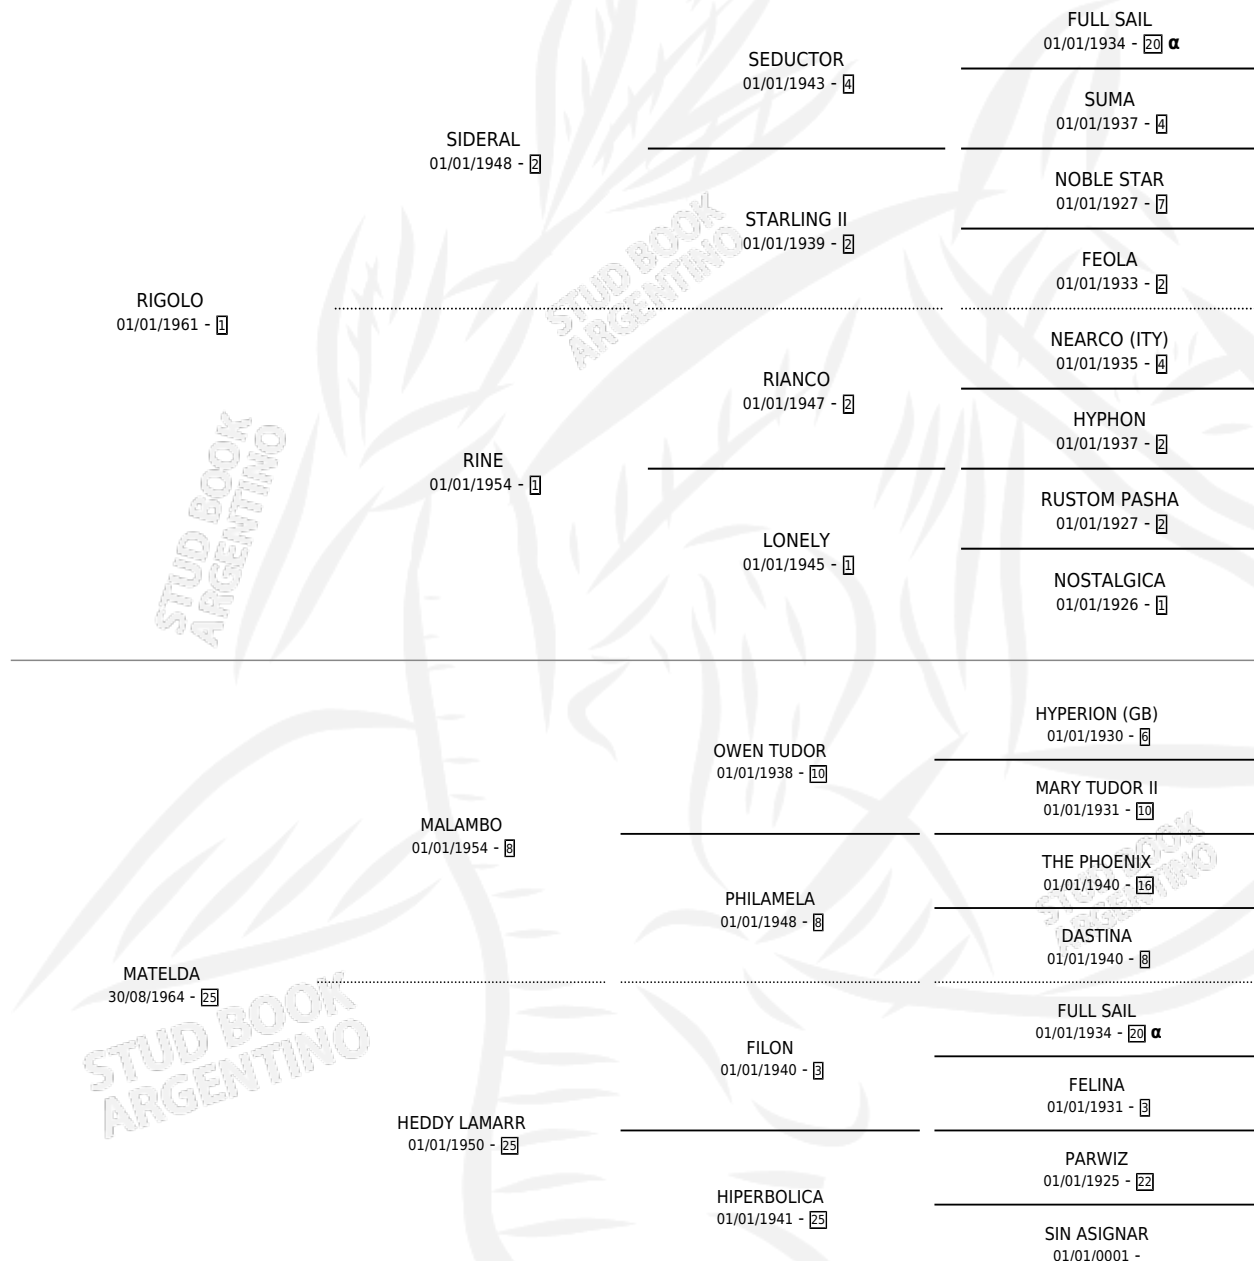

RAUDO

por **RIGOLO** y **MATELDA** por **MALAMBO**

Argentina · Macho · Alazan · SP · 17/07/1972
Familia 25 · Volumen 28

ESTADO

TIPIFICACIÓN SANGUÍNEA	X
TIPIFICACIÓN POR ADN	X
PASAPORTE	X
IDENTIFICACIÓN POR MICROCHIP	X
REPRODUCTOR	✓

Lugar de nacimiento: Campo particular

Criador: Sin dato

~

HIJOS

	MACHOS	HEMBRAS
23 NACIERON	9	14
8 CORRIERON	6	2
4 GANARON	3	1
0 GANADORES CL	0 GANADORES GR	0 GANADORES G1

PEDIGREE

INBREEDING : α

SERVICIOS PADRILLO