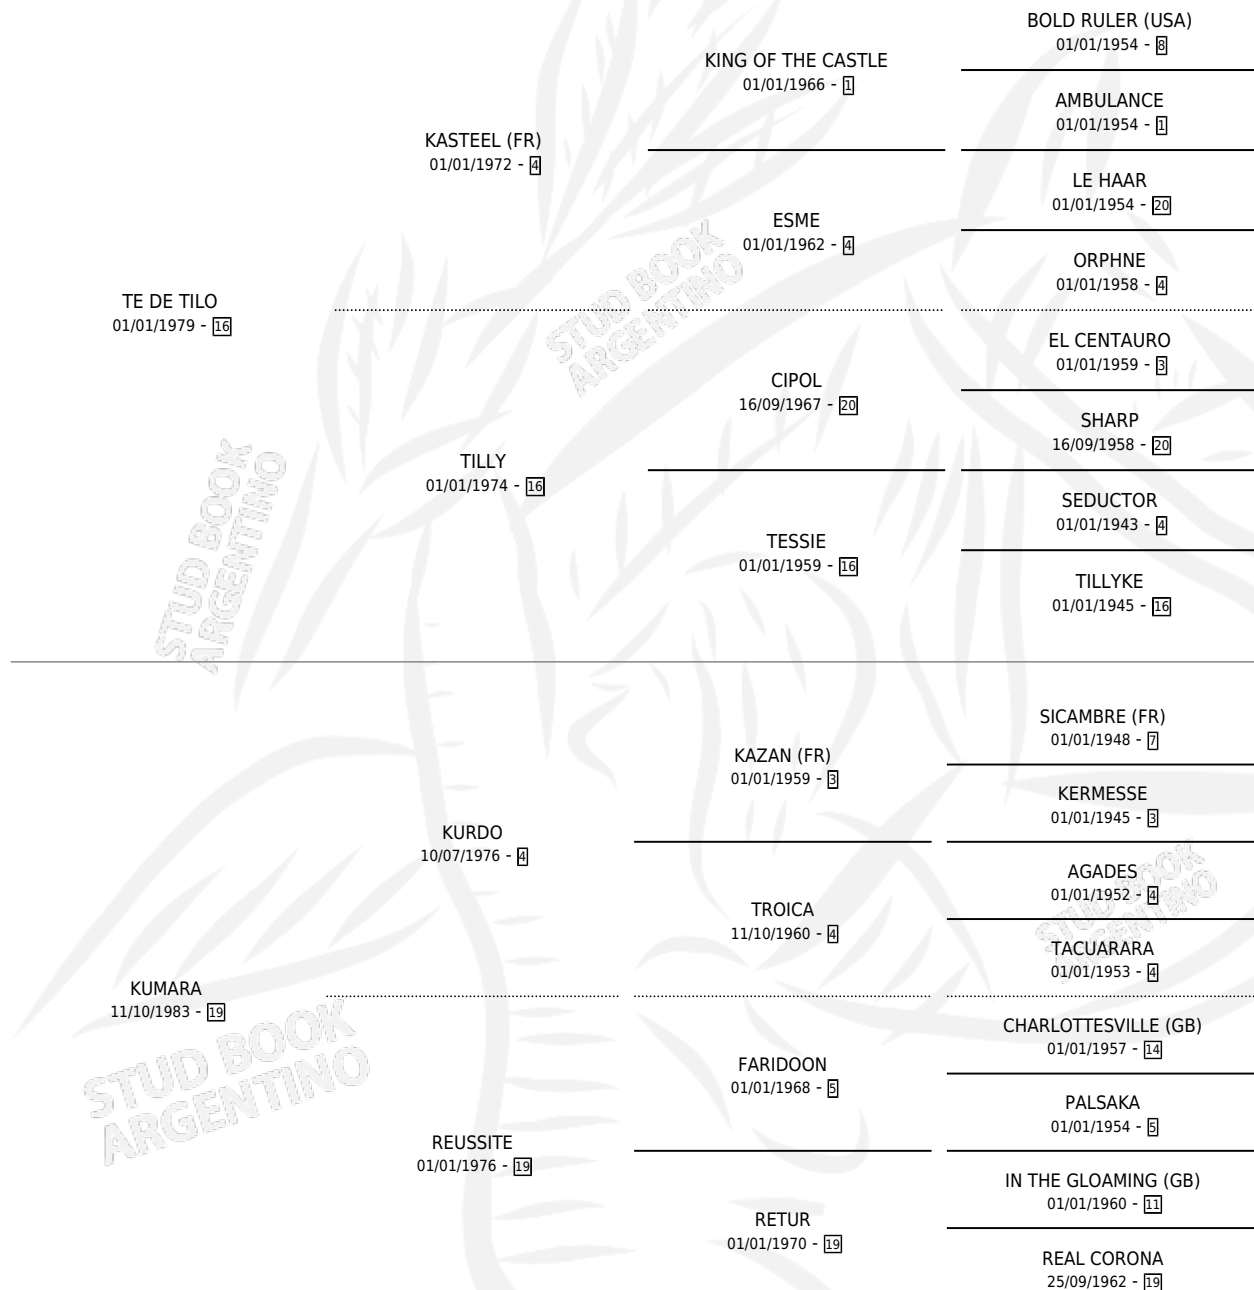

KABUKI

por **TE DE TILO** y **KUMARA** por **KURDO**

Argentina · Macho · Zaino · SP · 20/10/1993
Familia 19 · Volumen 35

ESTADO

TIPIFICACIÓN SANGUÍNEA	X
TIPIFICACIÓN POR ADN	X
PASAPORTE	X
IDENTIFICACIÓN POR MICROCHIP	X
REPRODUCTOR	X

Lugar de nacimiento: Mariela Y Andrea

Criador: Sin dato

PEDIGREE

KABUKI

Datos oficiales del Stud Book Argentino

Documento generado el 05/05/2026

studbook.org.ar