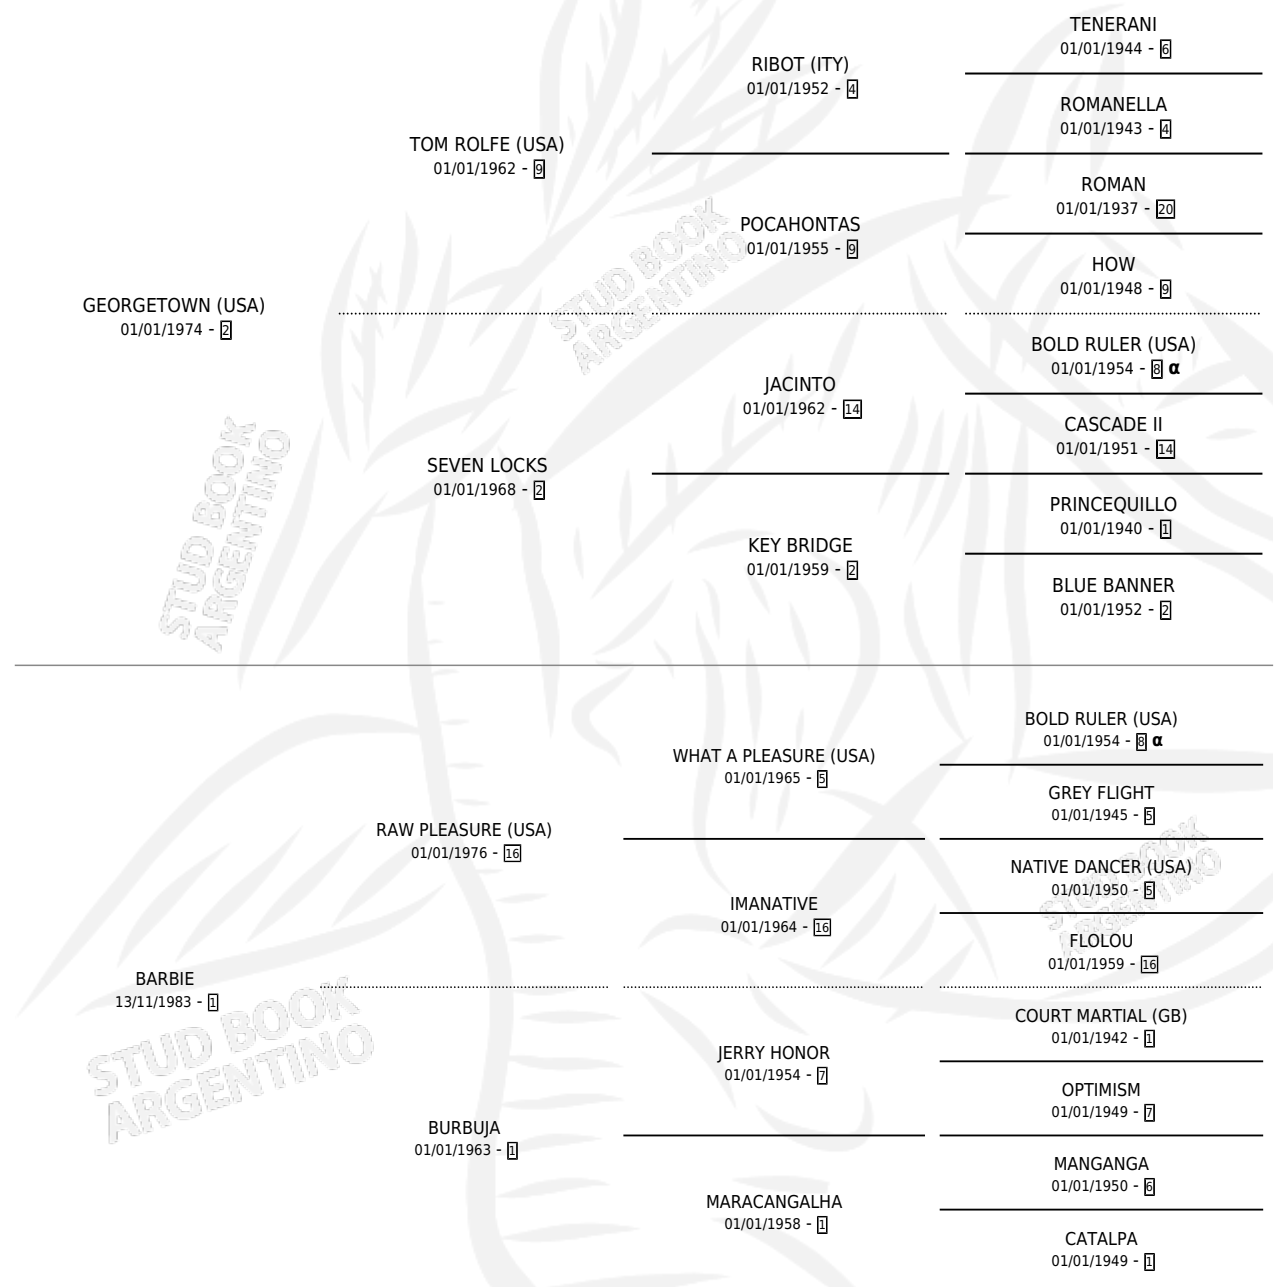

SPITTLE

por **GEORGETOWN (USA)** y **BARBIE** por **RAW PLEASURE (USA)**

Argentina · Hembra · Alazan · SP · 22/09/1993
Familia 1-j · Volumen 35

ESTADO

TIPIFICACIÓN SANGUÍNEA	X
TIPIFICACIÓN POR ADN	X
PASAPORTE	X
IDENTIFICACIÓN POR MICROCHIP	X
REPRODUCTOR	X

Lugar de nacimiento: La Bernardina
Criador: La Bernardina

PEDIGREE

INBREEDING : α

SPITTLE

Datos oficiales del Stud Book Argentino

Documento generado el 04/05/2026

studbook.org.ar