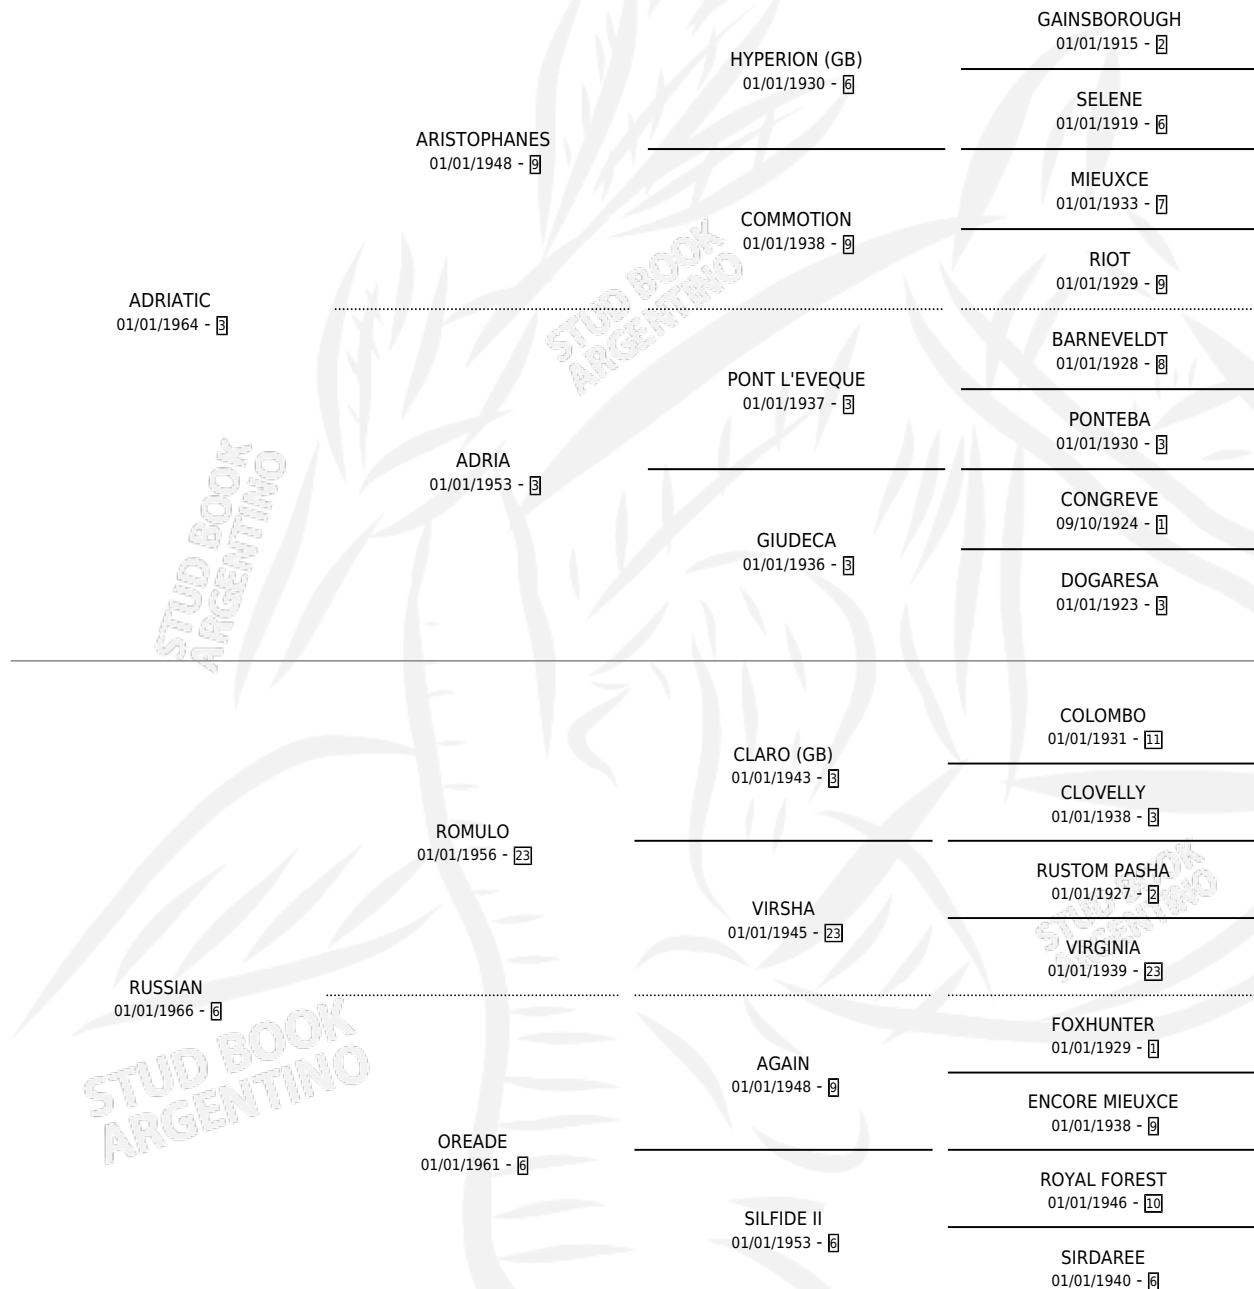

COMA TIC

por **ADRIATIC** y **RUSSIAN** por **ROMULO**

Argentina · Hembra · Zaino Negro · SP · 01/01/1972
Familia 6-d · Volumen 28

ESTADO

TIPIFICACIÓN SANGUÍNEA	X
TIPIFICACIÓN POR ADN	X
PASAPORTE	X
IDENTIFICACIÓN POR MICROCHIP	X
REPRODUCTOR	✓

Lugar de nacimiento: Campo particular

Criador: Cesare Miguel Angel

~

HIJOS

	MACHOS	HEMBRAS
3 NACIERON	2	1
2 CORRIERON	1	1
2 GANARON	1	1

1	0	0
GANADORES CL	GANADORES GR	GANADORES G1

PEDIGREE

S