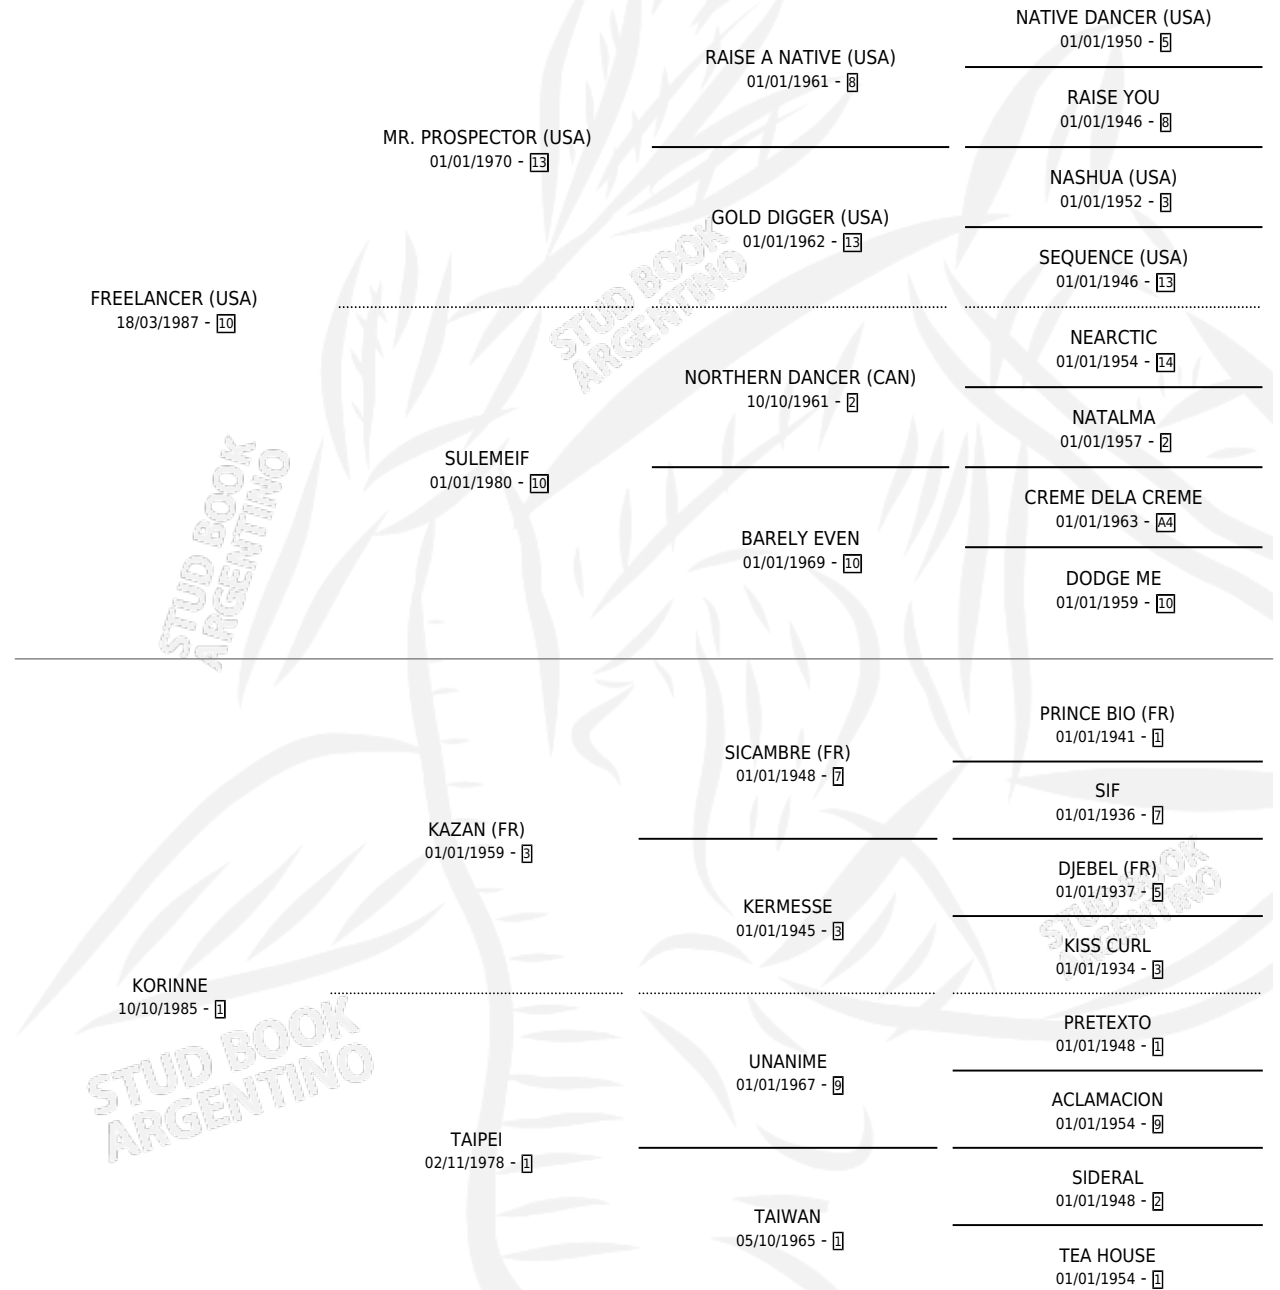

FREE BEER

por **FREELANCER (USA)** y **KORINNE** por **KAZAN (FR)**

Argentina · Macho · Zaino Doradillo · SP · 18/10/1993
Familia 1-I · Volumen 35

ESTADO

TIPIFICACIÓN SANGUÍNEA	X
TIPIFICACIÓN POR ADN	X
PASAPORTE	X
IDENTIFICACIÓN POR MICROCHIP	X
REPRODUCTOR	X

Lugar de nacimiento: Santa Ana

Criador: Santa Ana

PEDIGREE

CAMPAÑA

Solo carreras oficiales de Argentina

POR EDAD

EDAD	CC	1°	2°	3°	4°	5°	NP	CLC	CLG	CLCG1	CLGG1	IMPORTE	GANANCIA / CC
3 AÑOS	3	0	0	1	0	1	1	1	0	0	0	\$0	\$0
4 AÑOS	4	0	0	0	0	0	4	0	0	0	0	\$0	\$0
5 AÑOS	9	1	0	2	0	0	6	0	0	0	0	\$5,356	\$595
TOTALES	16	1	0	3	0	1	11	1	0	0	0	\$5,356	\$335
%		6.3%	0.0%	18.8%	0.0%	6.3%	68.8%	6.3%	0.0%	0.0%	0.0%		