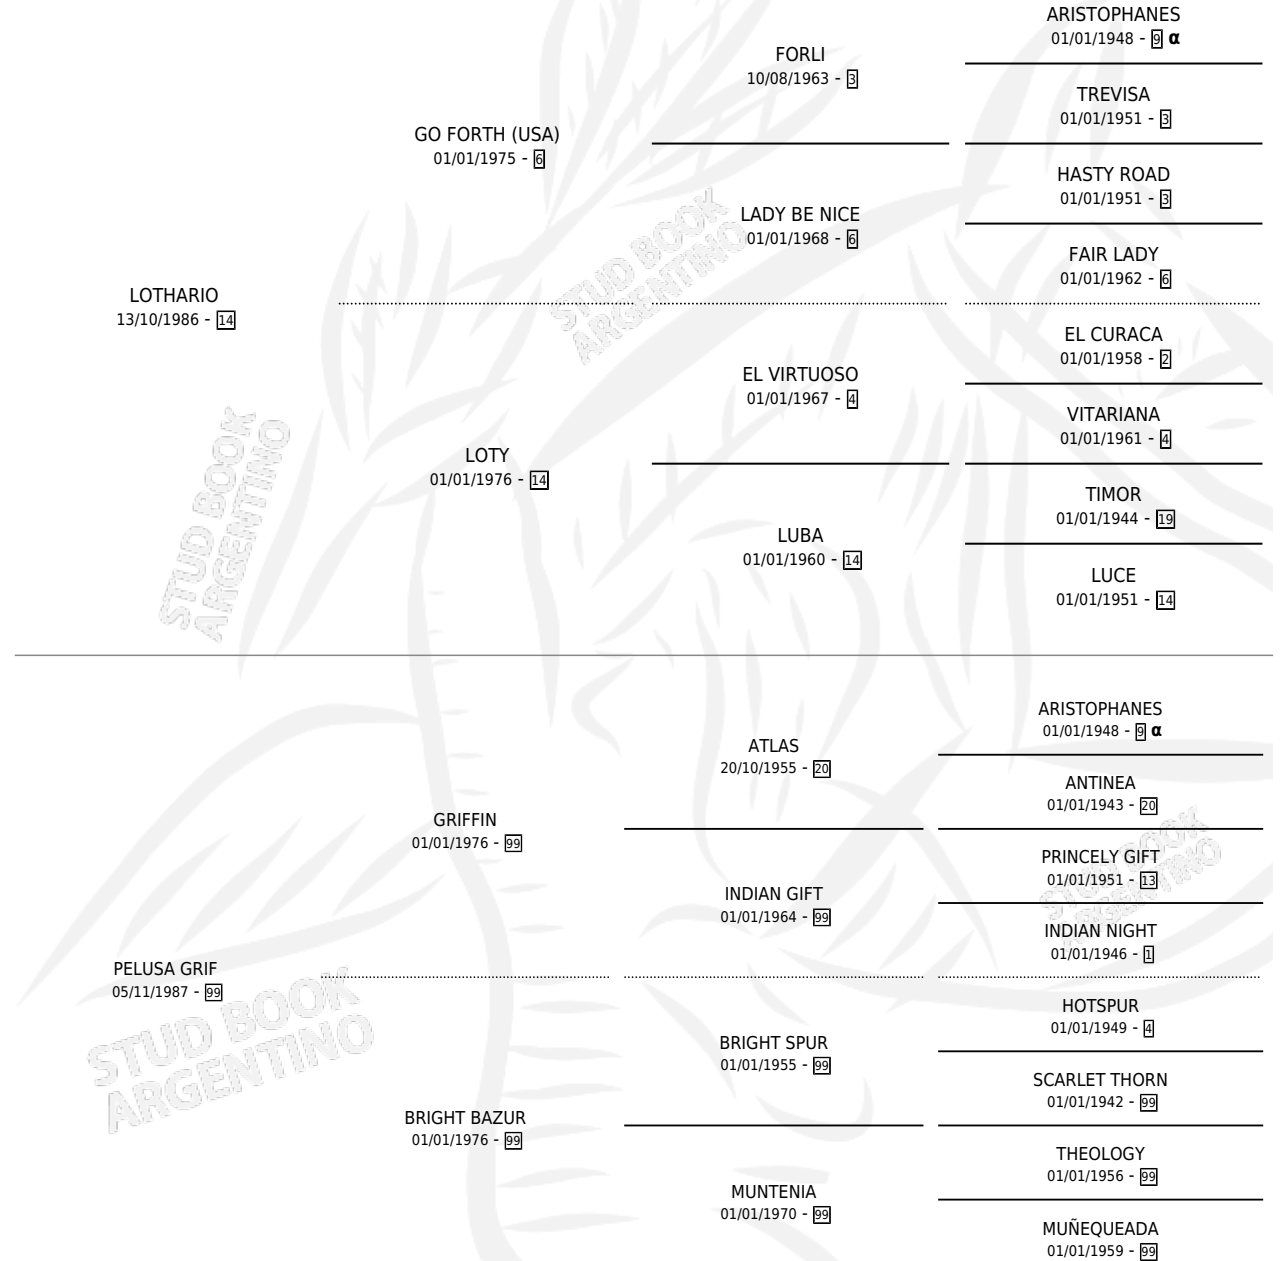

LOTHARIO GRIF

por **LOTHARIO** y **PELUSA GRIF** por **GRIFFIN**

Argentina · Macho · Zaino · SP · 08/11/1993
Familia 99 · Volumen 35

ESTADO

TIPIFICACIÓN SANGUÍNEA	X
TIPIFICACIÓN POR ADN	X
PASAPORTE	X
IDENTIFICACIÓN POR MICROCHIP	X
REPRODUCTOR	X

Lugar de nacimiento: Las Mellizas

Criador: Sin dato

PEDIGREE

INBREEDING : α

LOTHARIO GRIF

Datos oficiales del Stud Book Argentino

Documento generado el 03/05/2026

studbook.org.ar