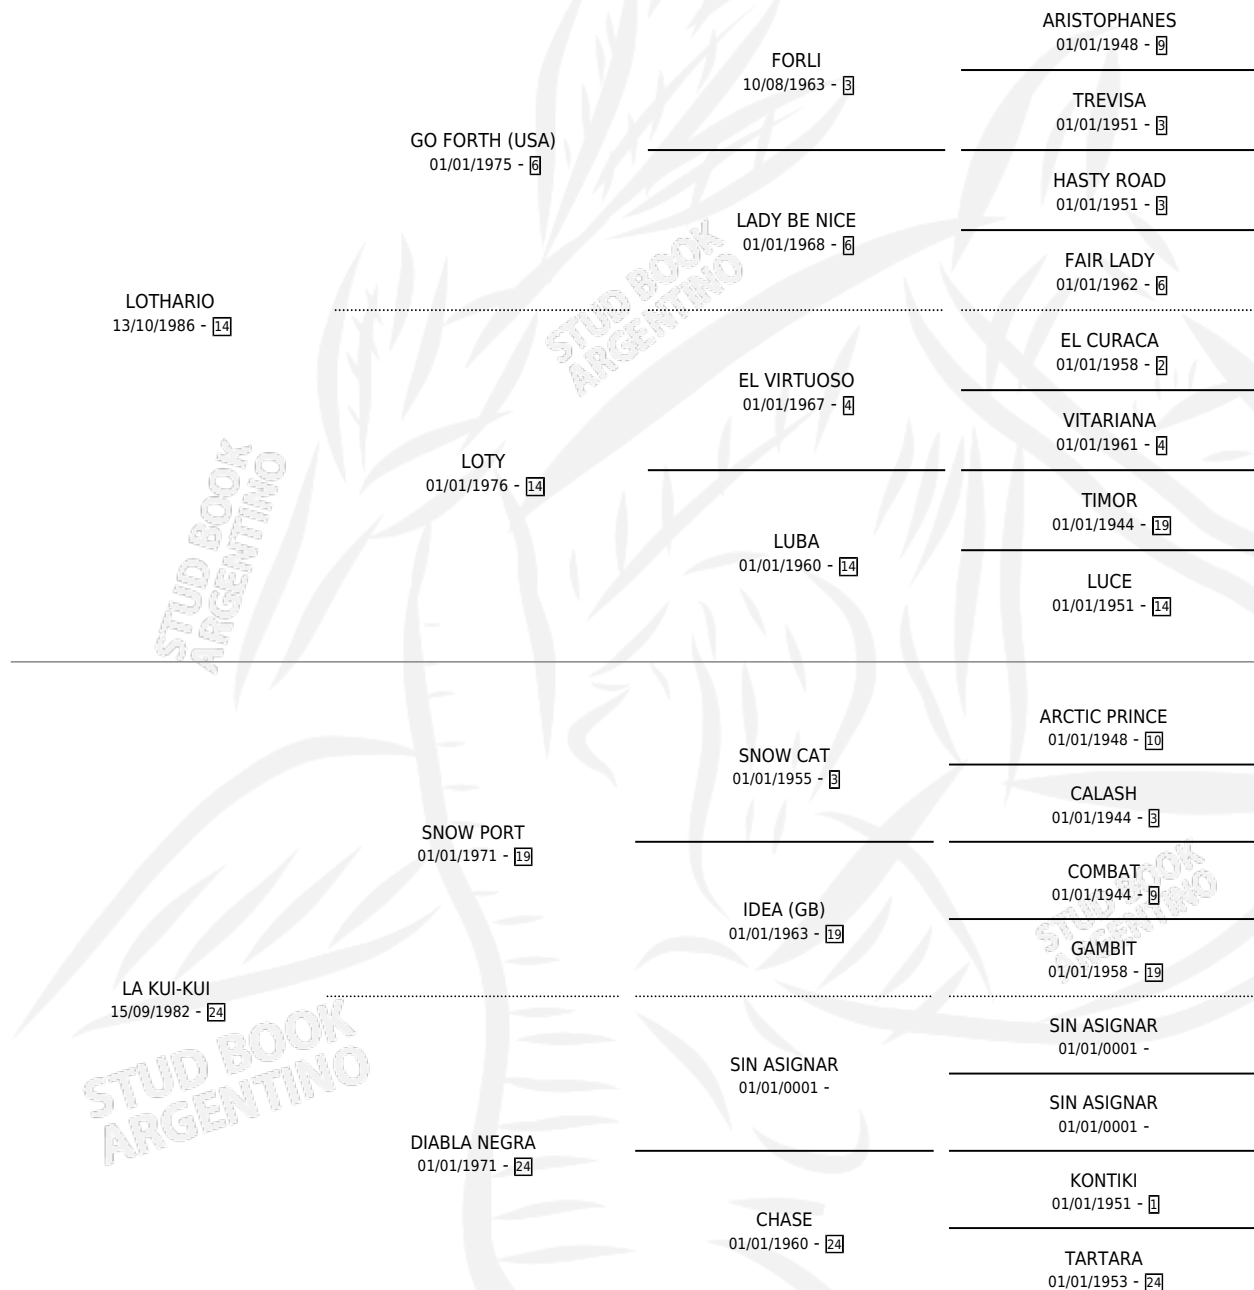

LOTHARIA KUI

por **LOTHARIO** y **LA KUI-KUI** por **SNOW PORT**

Argentina · Hembra · Zaino · SP · 08/11/1993
Familia 24 · Volumen 35

ESTADO

TIPIFICACIÓN SANGUÍNEA	X
TIPIFICACIÓN POR ADN	X
PASAPORTE	X
IDENTIFICACIÓN POR MICROCHIP	X
REPRODUCTOR	X

Lugar de nacimiento: Las Mellizas

Criador: Sin dato

PEDIGREE

LOTHARIA KUI

Datos oficiales del Stud Book Argentino

Documento generado el 09/05/2026

studbook.org.ar