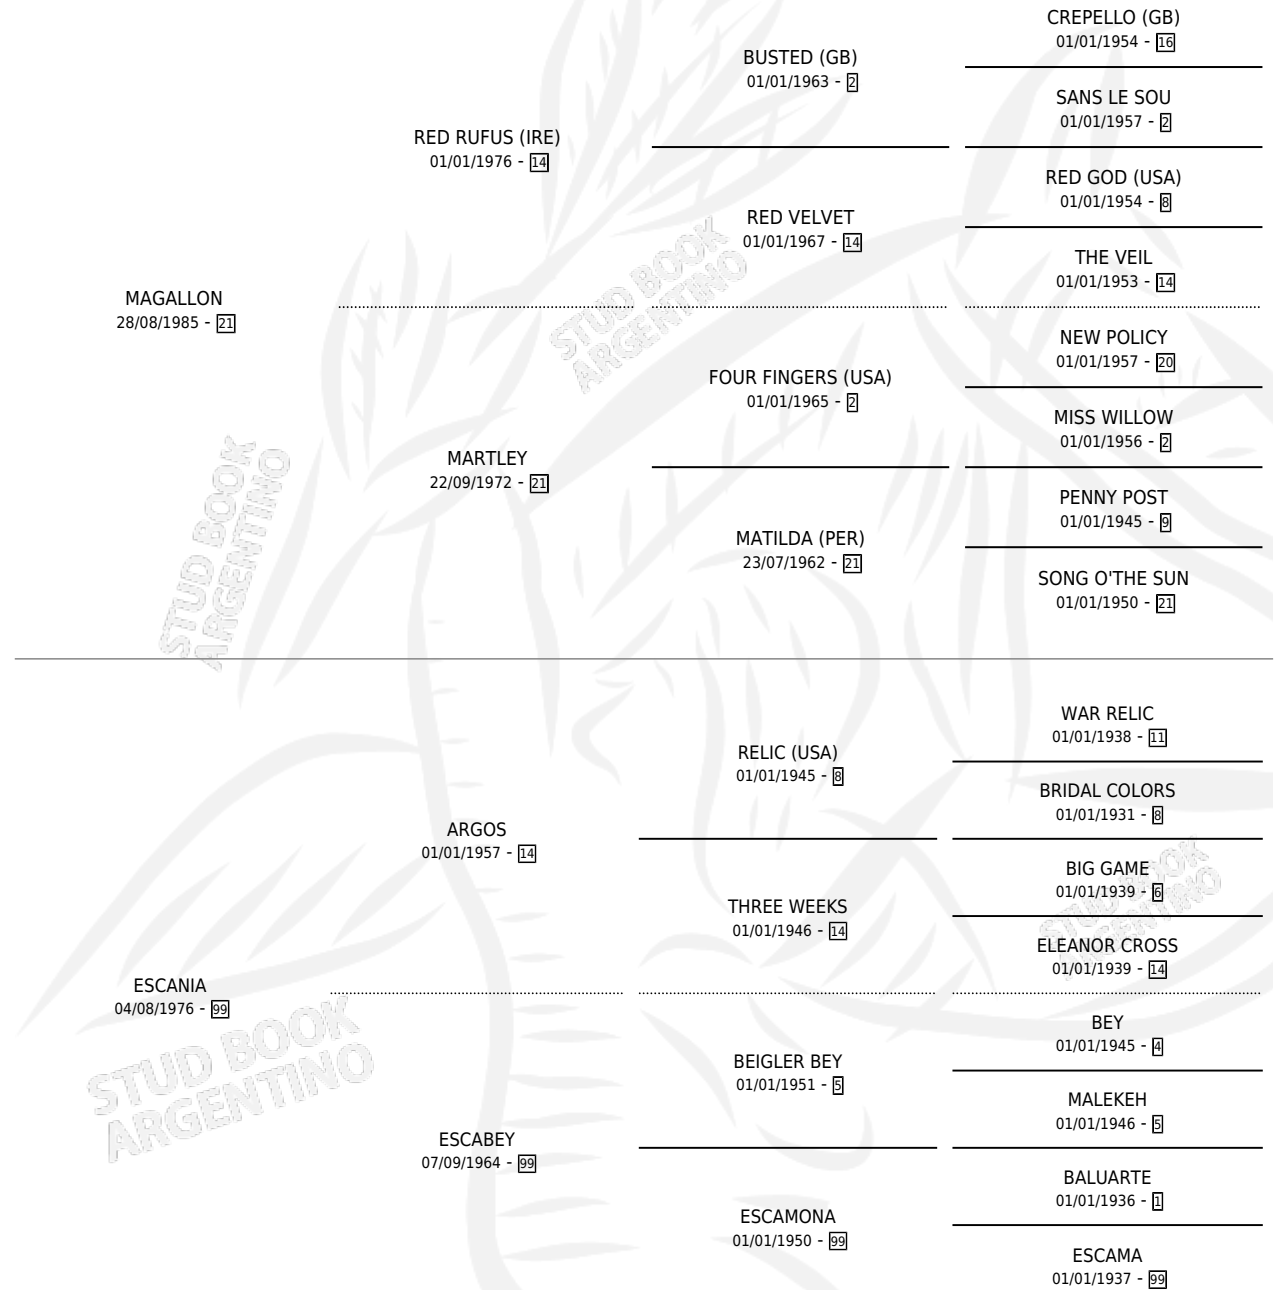

# ESMAGA

por **MAGALLON** y **ESCANIA** por **ARGOS**

Argentina · Hembra · Alazan · SP · 29/10/1993  
Familia 99 · Volumen 35

## ESTADO

TIPIFICACIÓN SANGUÍNEA	X
TIPIFICACIÓN POR ADN	X
PASAPORTE	X
IDENTIFICACIÓN POR MICROCHIP	X
REPRODUCTOR	X

**Lugar de nacimiento:** Santo Stefano

**Criador:** Sin dato

## PEDIGREE