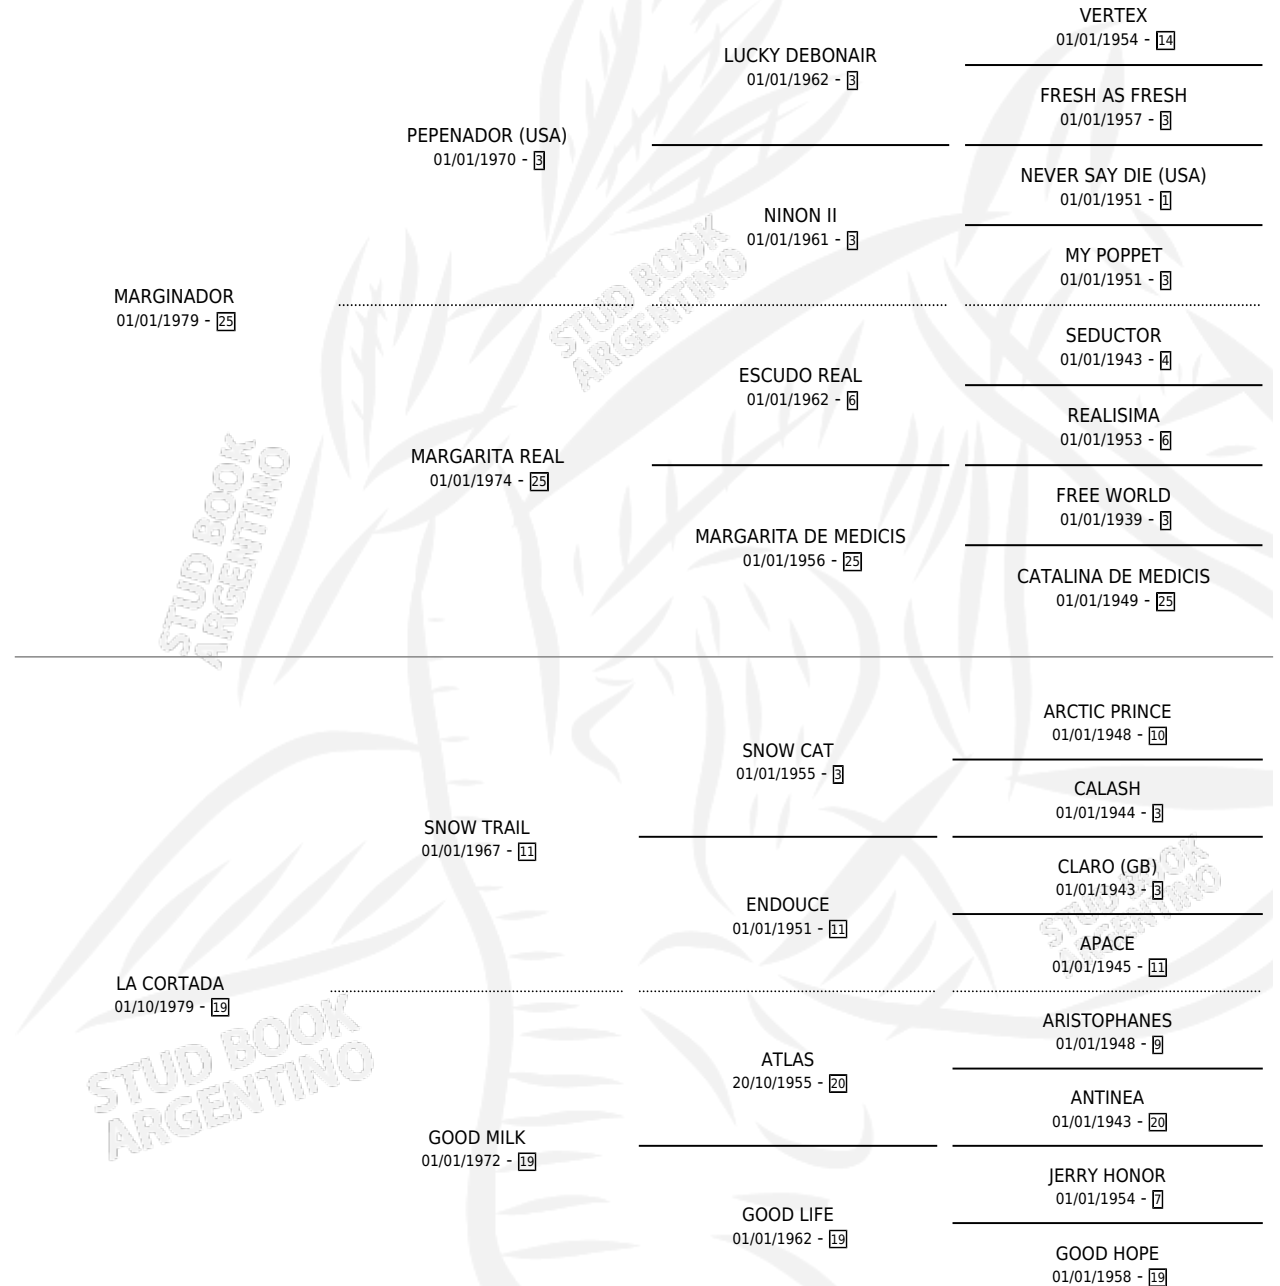

CRIOLLALEGRE

por MARGINADOR y LA CORTADA por SNOW TRAIL

Argentina · Hembra · Zaino · SP · 08/10/1993
Familia 19-c · Volumen 35

ESTADO

TIPIFICACIÓN SANGUÍNEA	X
TIPIFICACIÓN POR ADN	X
PASAPORTE	X
IDENTIFICACIÓN POR MICROCHIP	X
REPRODUCTOR	X

Lugar de nacimiento: San Marcelo
Criador: Zabaleta Jose Oscar

PEDIGREE

CRIOLLALEGRE

Datos oficiales del Stud Book Argentino

Documento generado el 06/05/2026

studbook.org.ar