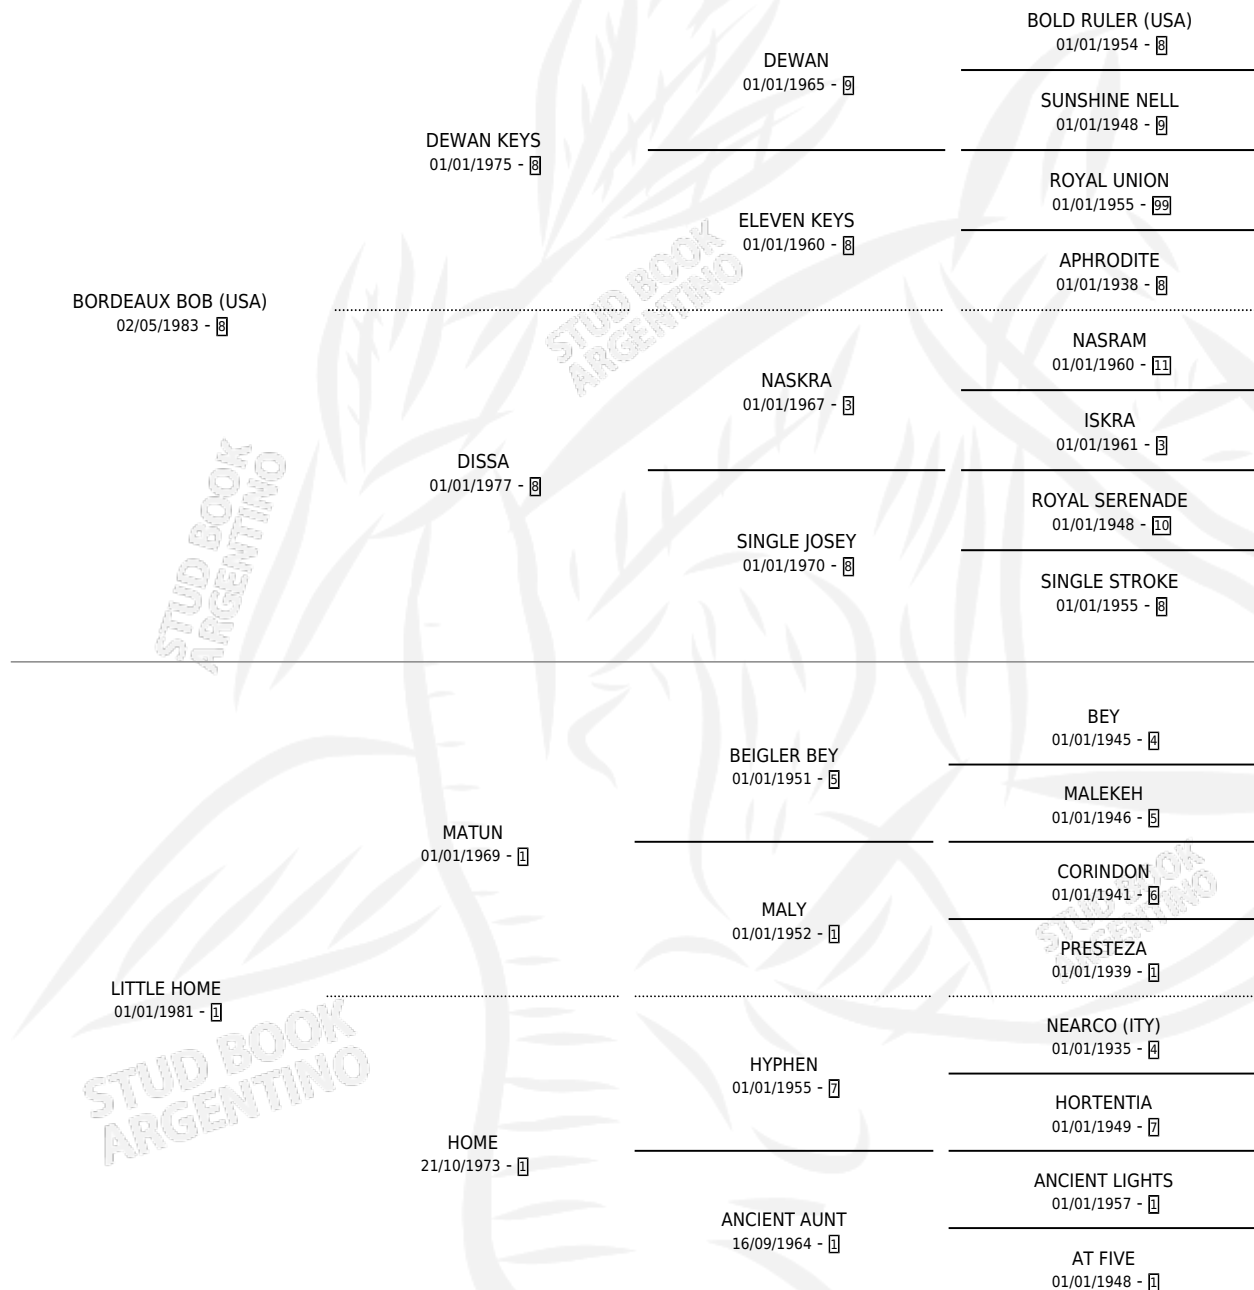

LITTLE BORDEAUX

por **BORDEAUX BOB (USA)** y **LITTLE HOME** por **MATUN**

Argentina · Hembra · Alazan · SP · 12/10/1993
Familia 1-I · Volumen 35

ESTADO

TIPIFICACIÓN SANGUÍNEA	✓
TIPIFICACIÓN POR ADN	✓
PASAPORTE	X
IDENTIFICACIÓN POR MICROCHIP	X
REPRODUCTOR	✓

Lugar de nacimiento: Dilu

Criador: Sin dato

~

HIJOS

	MACHOS	HEMBRAS
8 NACIERON	5	3
SIN ACTUACIONES		

PEDIGREE

S

mientos 8 / Efectividad 88.89%

PADRILLO	PRODUCTO	CRIADOR	1ER SERVICIO	ÚLTIMO SERVICIO
MAT'S AMERICAN	AUGURANDO (M A, 14/09/2011)	SIN DATO	23/09/2010	29/09/2010
DISPENSABLE	DISPENSABLE	SIN DATO	29/10/2007	30/10/2007
MAT'S AMERICAN	MAT'S PEITIT (M A, 30/09/2006)	SIN DATO	25/09/2005	20/10/2005
DISPENSABLE	PHA LITTO (M A, 17/09/2005)	SIN DATO	05/10/2004	07/10/2004
DISPENSABLE	Ø		05/11/2002	07/11/2002
MAT'S AMERICAN	MAT'S FACU (M A, 10/09/2002)	SIN DATO	19/09/2001	21/09/2001
MAT'S AMERICAN	MAT'S CHURITTA (H A, 07/09/2001)	SIN DATO	25/09/2000	27/09/2000
MAT'S AMERICAN	MAT'S LITTO (M A, 12/09/2000)	SIN DATO	29/09/1999	01/10/1999
MAT'S AMERICAN	MAT'S LITTA (H A, 20/09/1999)	SIN DATO	14/10/1998	16/10/1998