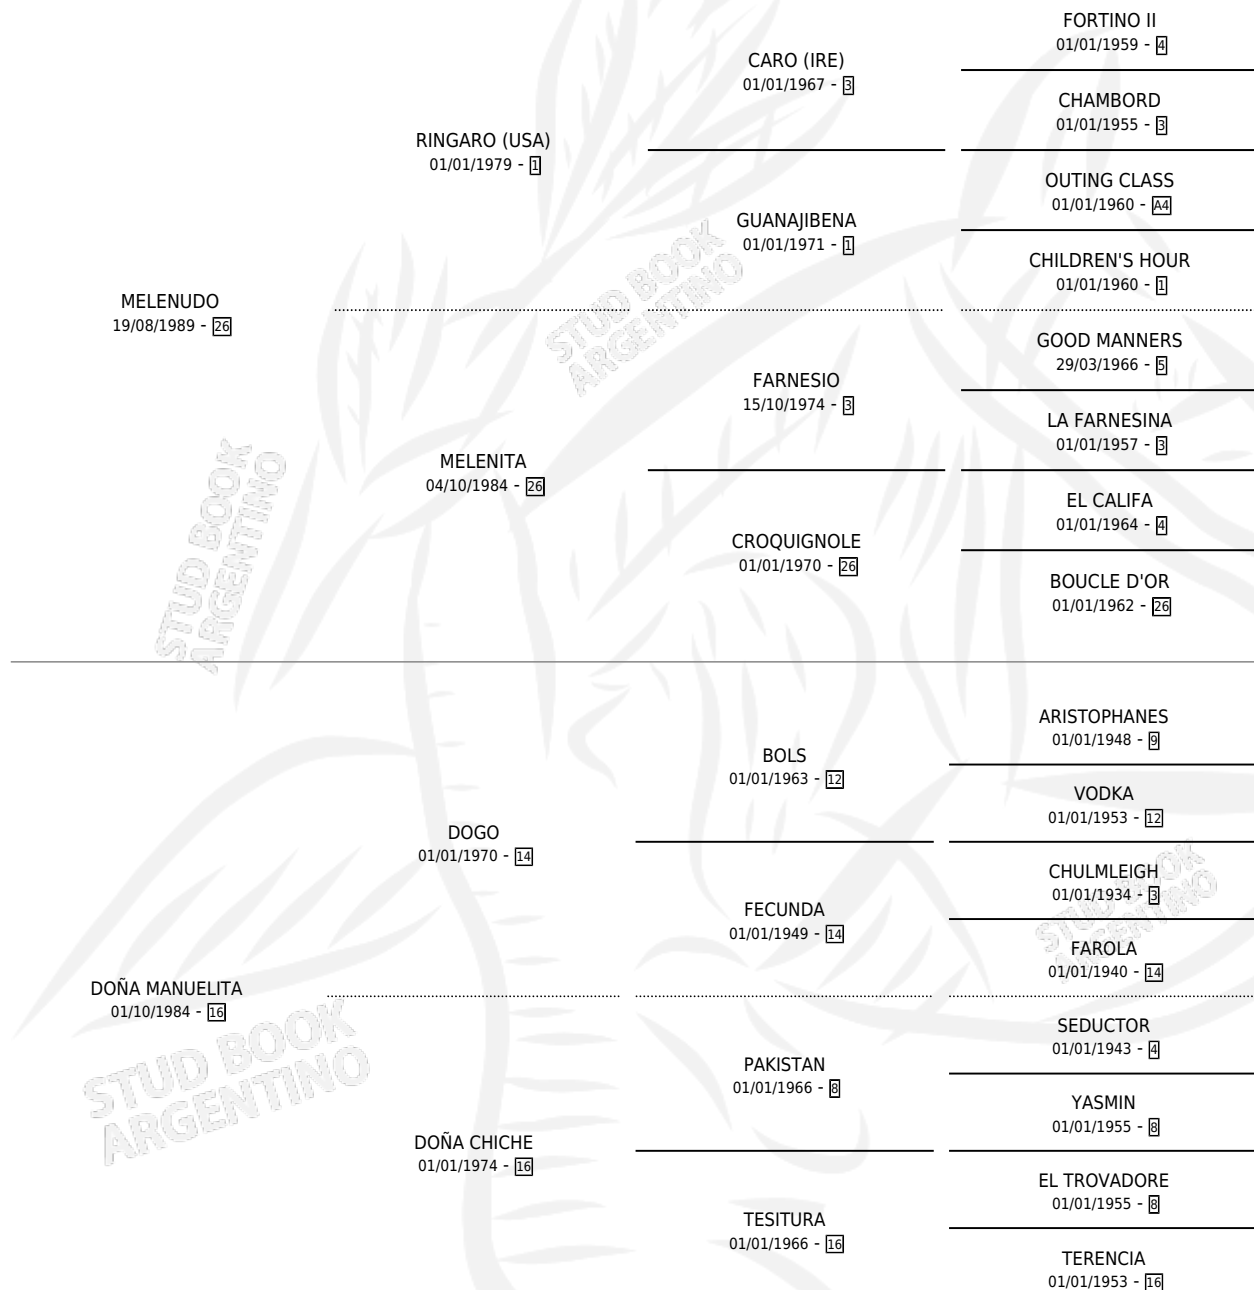

DOÑA CONCEPCION

por MELENUDO y DOÑA MANUELITA por DOGO

Argentina · Hembra · Zaino o Tordillo · SP · 16/10/1993
Familia 16-h · Volumen 35

ESTADO

TIPIFICACIÓN SANGUÍNEA	✓
TIPIFICACIÓN POR ADN	X
PASAPORTE	X
IDENTIFICACIÓN POR MICROCHIP	X
REPRODUCTOR	✓

Lugar de nacimiento: El Doguito

Criador: Villar Urquiza Mariano Ignacio (SUC)

PEDIGREE

S

mientos 0 / Efectividad 0.00%

PADRILLO

PRODUCTO

CRIADOR

1ER SERVICIO

ÚLTIMO SERVICIO

ALL PRIDE

∅

25/09/1997

29/09/1997

DOÑA CONCEPCION

Datos oficiales del Stud Book Argentino