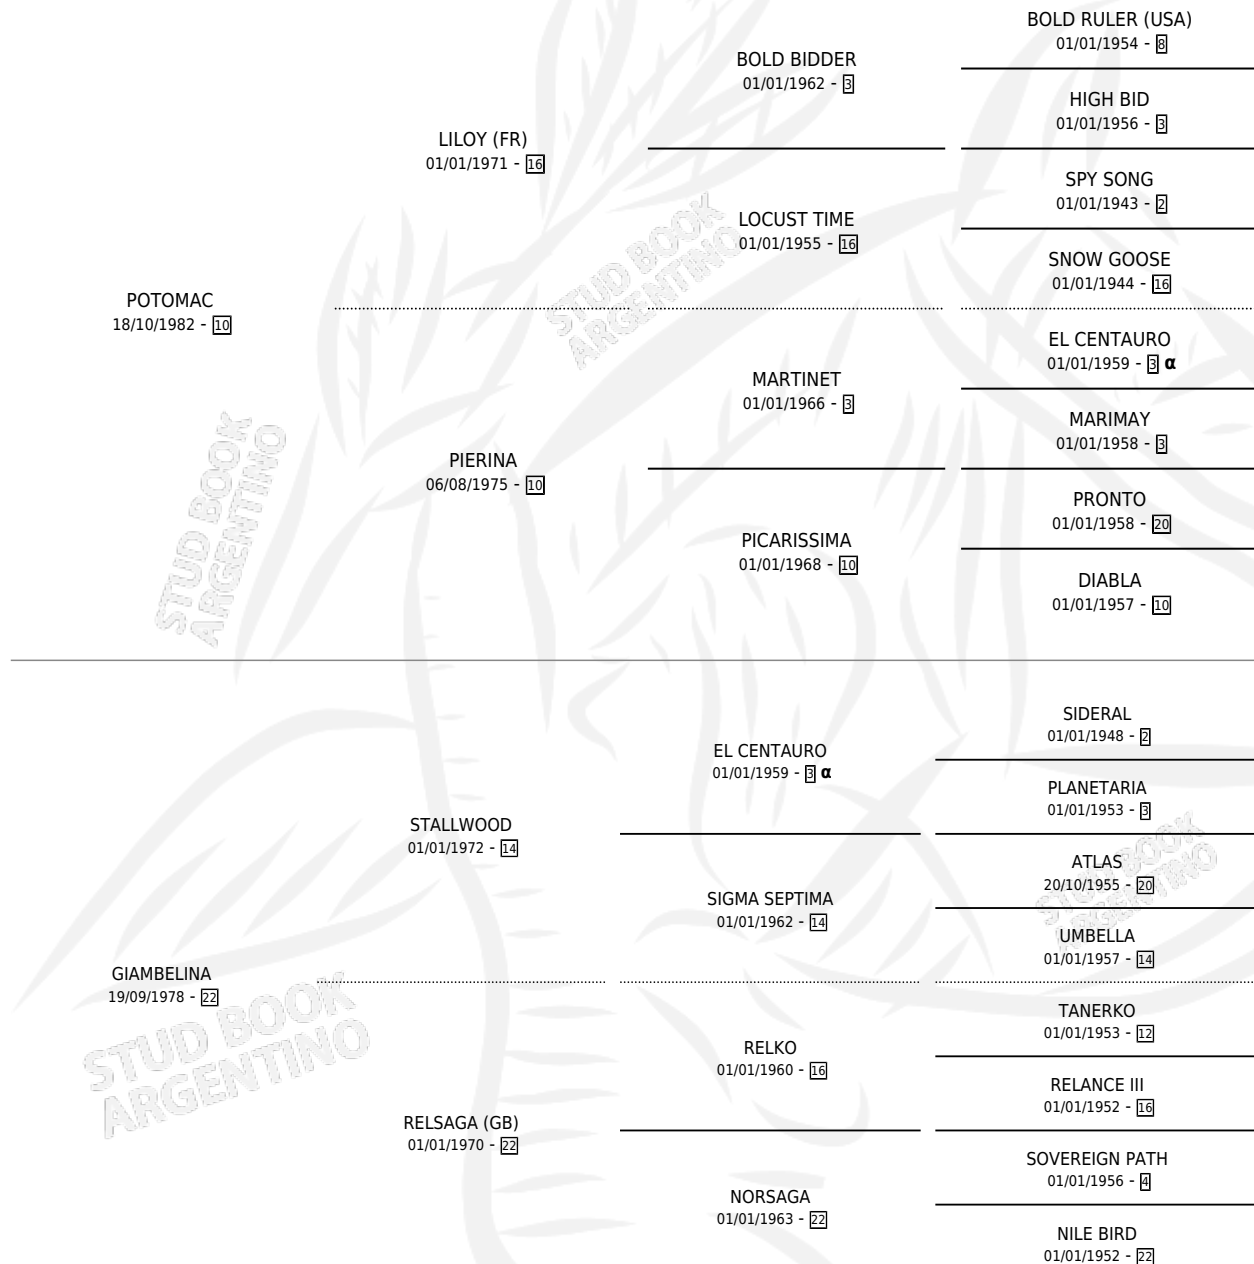

NICE DREAM

por POTOMAC y GIAMBELINA por STALLWOOD

Argentina · Macho · Zaino · SP · 12/10/1993
Familia 22-a · Volumen 35

ESTADO

TIPIFICACIÓN SANGUÍNEA	X
TIPIFICACIÓN POR ADN	X
PASAPORTE	X
IDENTIFICACIÓN POR MICROCHIP	X
REPRODUCTOR	X

Lugar de nacimiento: El Doguito

Criador: Villar Urquiza Mariano Ignacio (SUC)

PEDIGREE

INBREEDING : α

NICE DREAM

Datos oficiales del Stud Book Argentino

Documento generado el 14/05/2026

studbook.org.ar