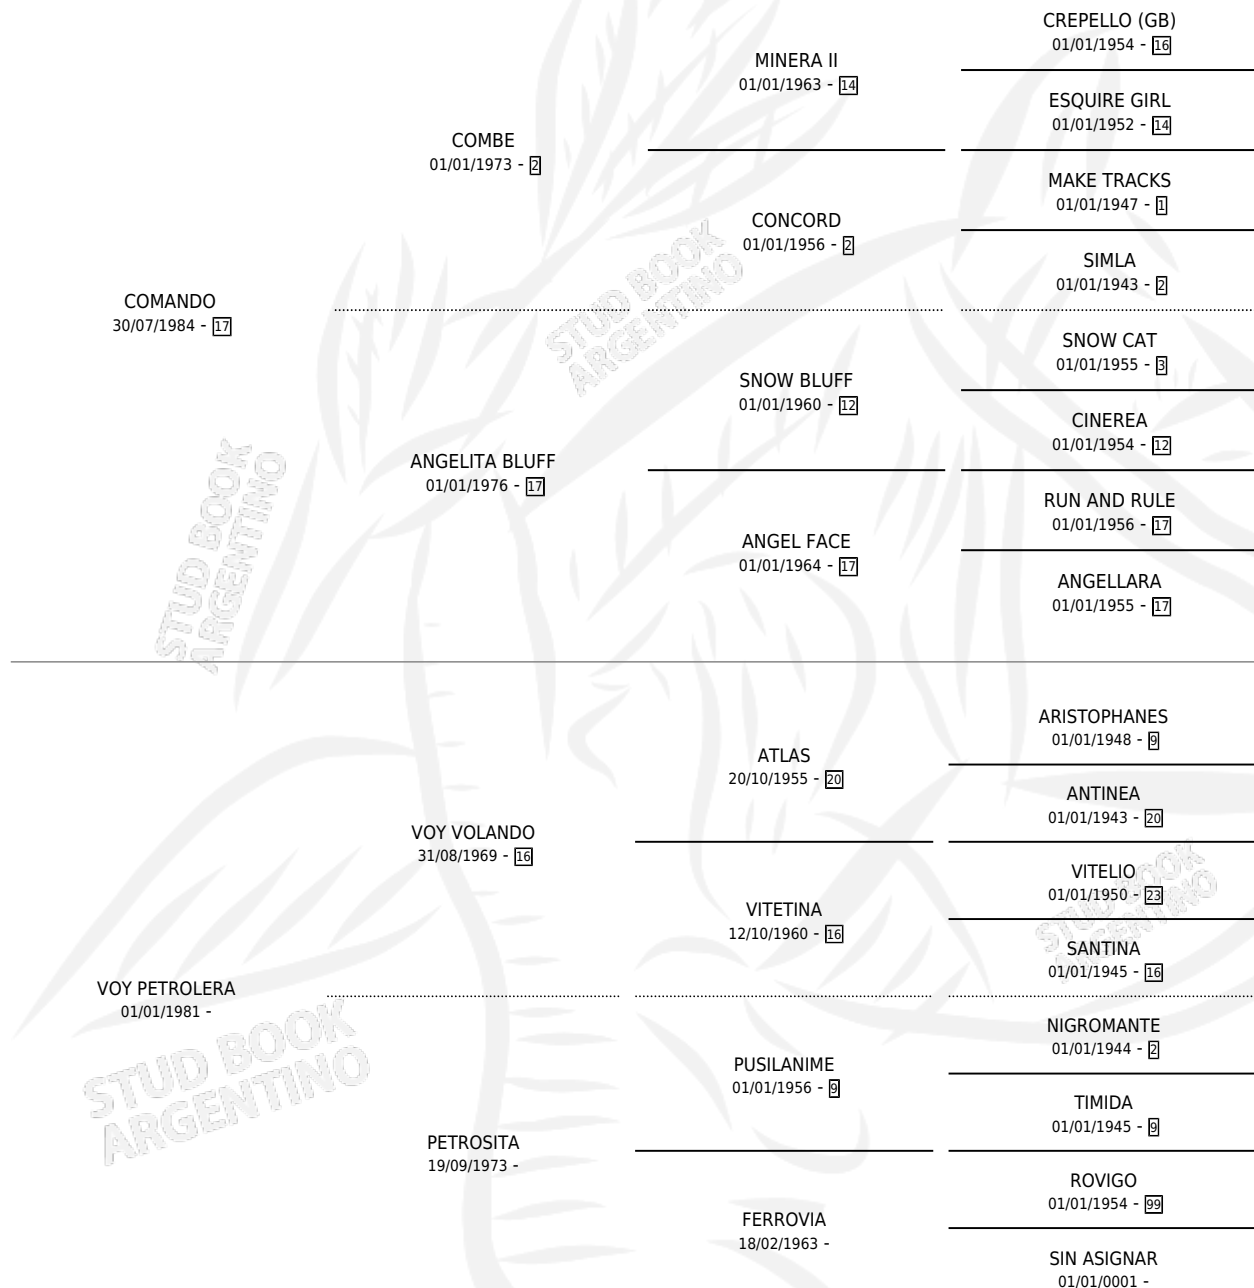

COMAND RUBIA

por COMANDO y VOY PETROLERA por VOY VOLANDO

Argentina · Hembra · Alazan · SP · 08/11/1993
Familia · Volumen 35

ESTADO

TIPIFICACIÓN SANGUÍNEA	X
TIPIFICACIÓN POR ADN	X
PASAPORTE	X
IDENTIFICACIÓN POR MICROCHIP	X
REPRODUCTOR	X

Lugar de nacimiento: La Tregua

Criador: Sin dato

PEDIGREE

COMAND RUBIA

Datos oficiales del Stud Book Argentino

Documento generado el 02/05/2026

studbook.org.ar