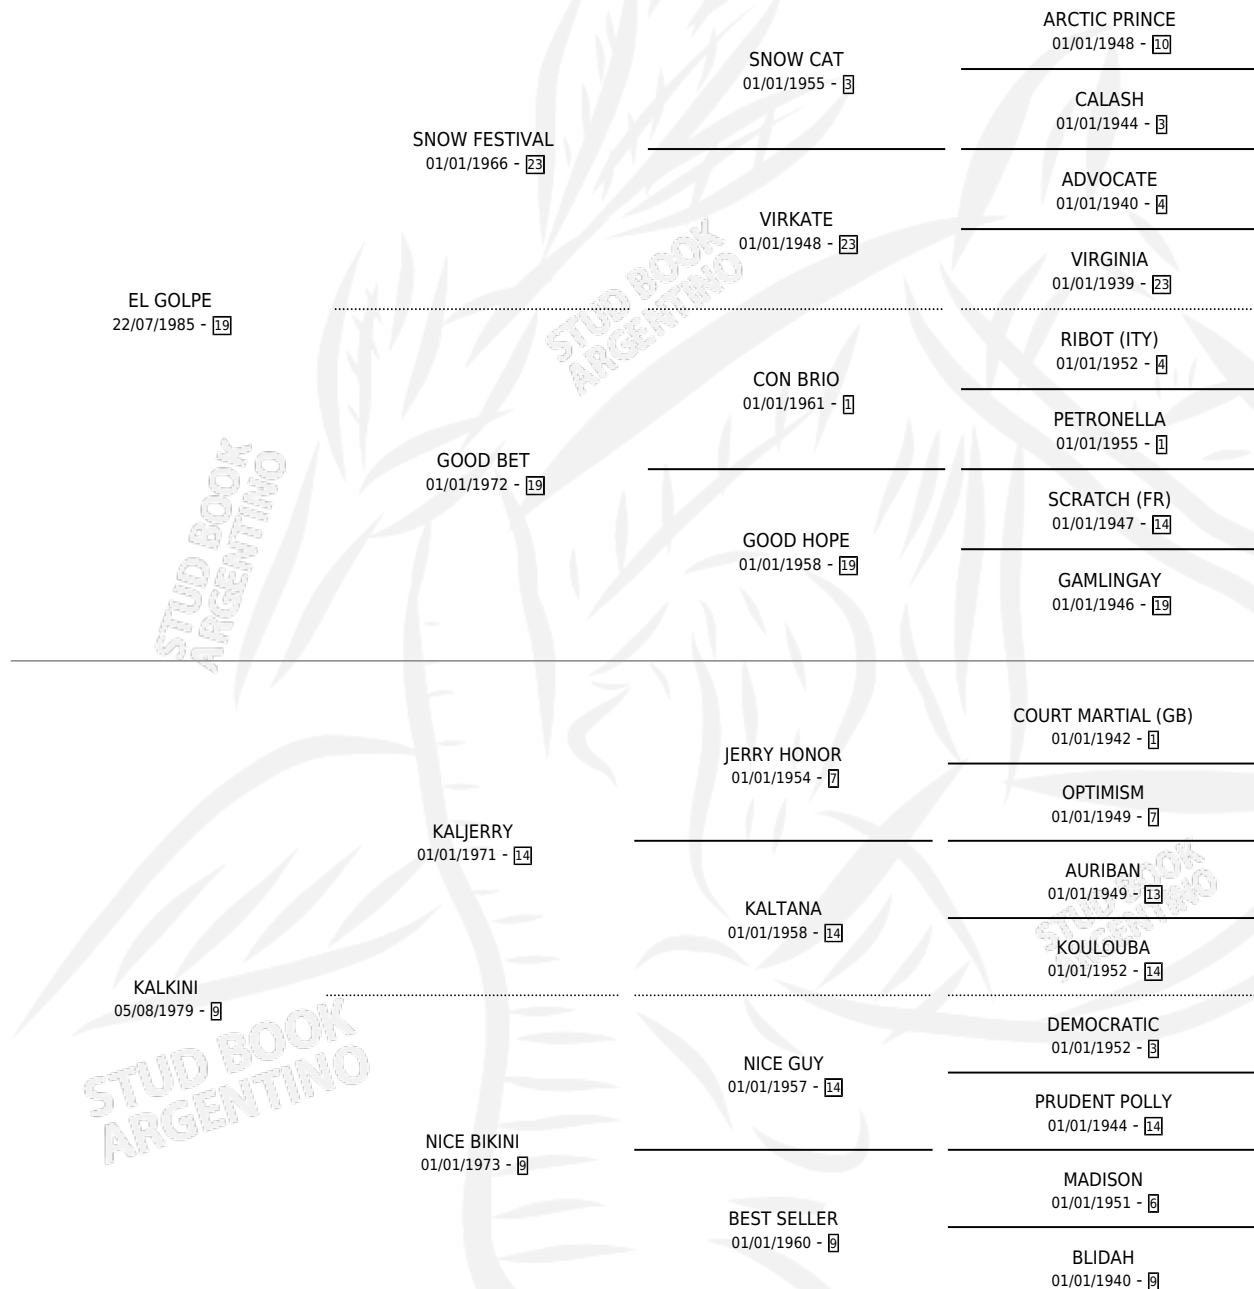

KALKINI GOLP

por EL GOLPE y KALKINI por KALJERRY

Argentina · Hembra · Zaino · SP · 18/10/1993
Familia 9-g · Volumen 35

ESTADO

TIPIFICACIÓN SANGUÍNEA	X
TIPIFICACIÓN POR ADN	X
PASAPORTE	X
IDENTIFICACIÓN POR MICROCHIP	X
REPRODUCTOR	X

Lugar de nacimiento: Kilimanjaro

Criador: Kilimanjaro

PEDIGREE

KALKINI GOLP

Datos oficiales del Stud Book Argentino

Documento generado el 12/05/2026

studbook.org.ar