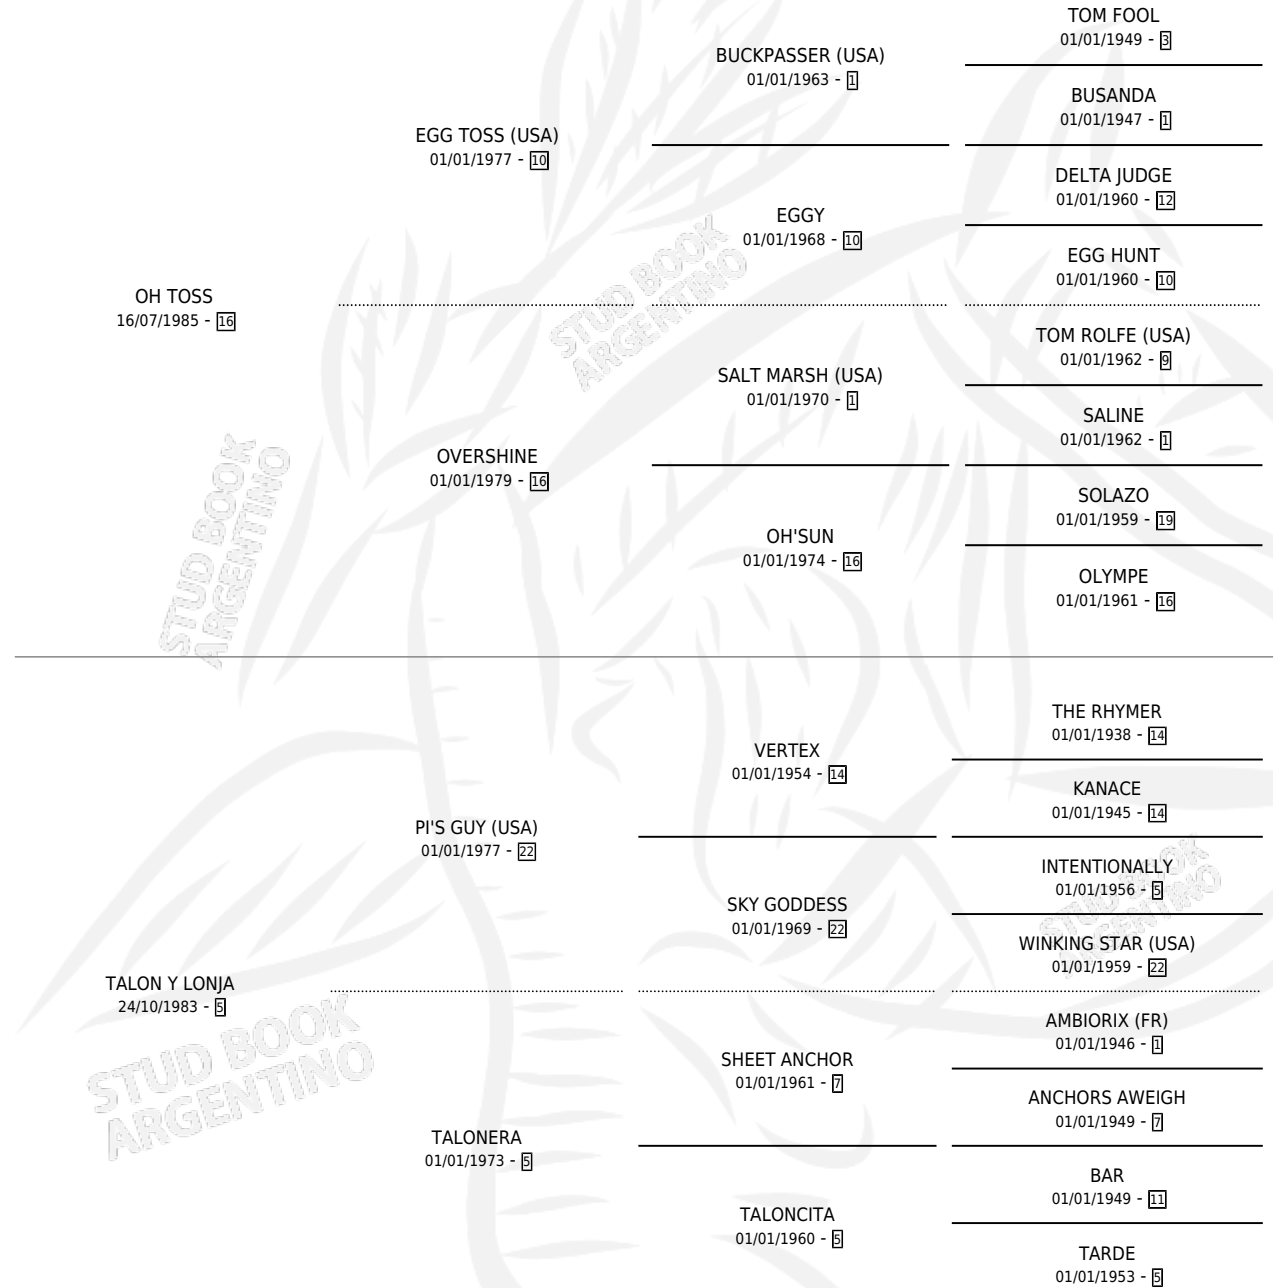

OH TALON TOSS

por OH TOSS y TALON Y LONJA por PI'S GUY (USA)

Argentina · Macho · Zaino · SP · 20/10/1993
Familia 5-e · Volumen 35

ESTADO

TIPIFICACIÓN SANGUÍNEA	X
TIPIFICACIÓN POR ADN	X
PASAPORTE	X
IDENTIFICACIÓN POR MICROCHIP	X
REPRODUCTOR	X

Lugar de nacimiento: Kilimanjaro

Criador: Kilimanjaro

PEDIGREE

OH TALON TOSS

Datos oficiales del Stud Book Argentino

Documento generado el 11/05/2026

studbook.org.ar