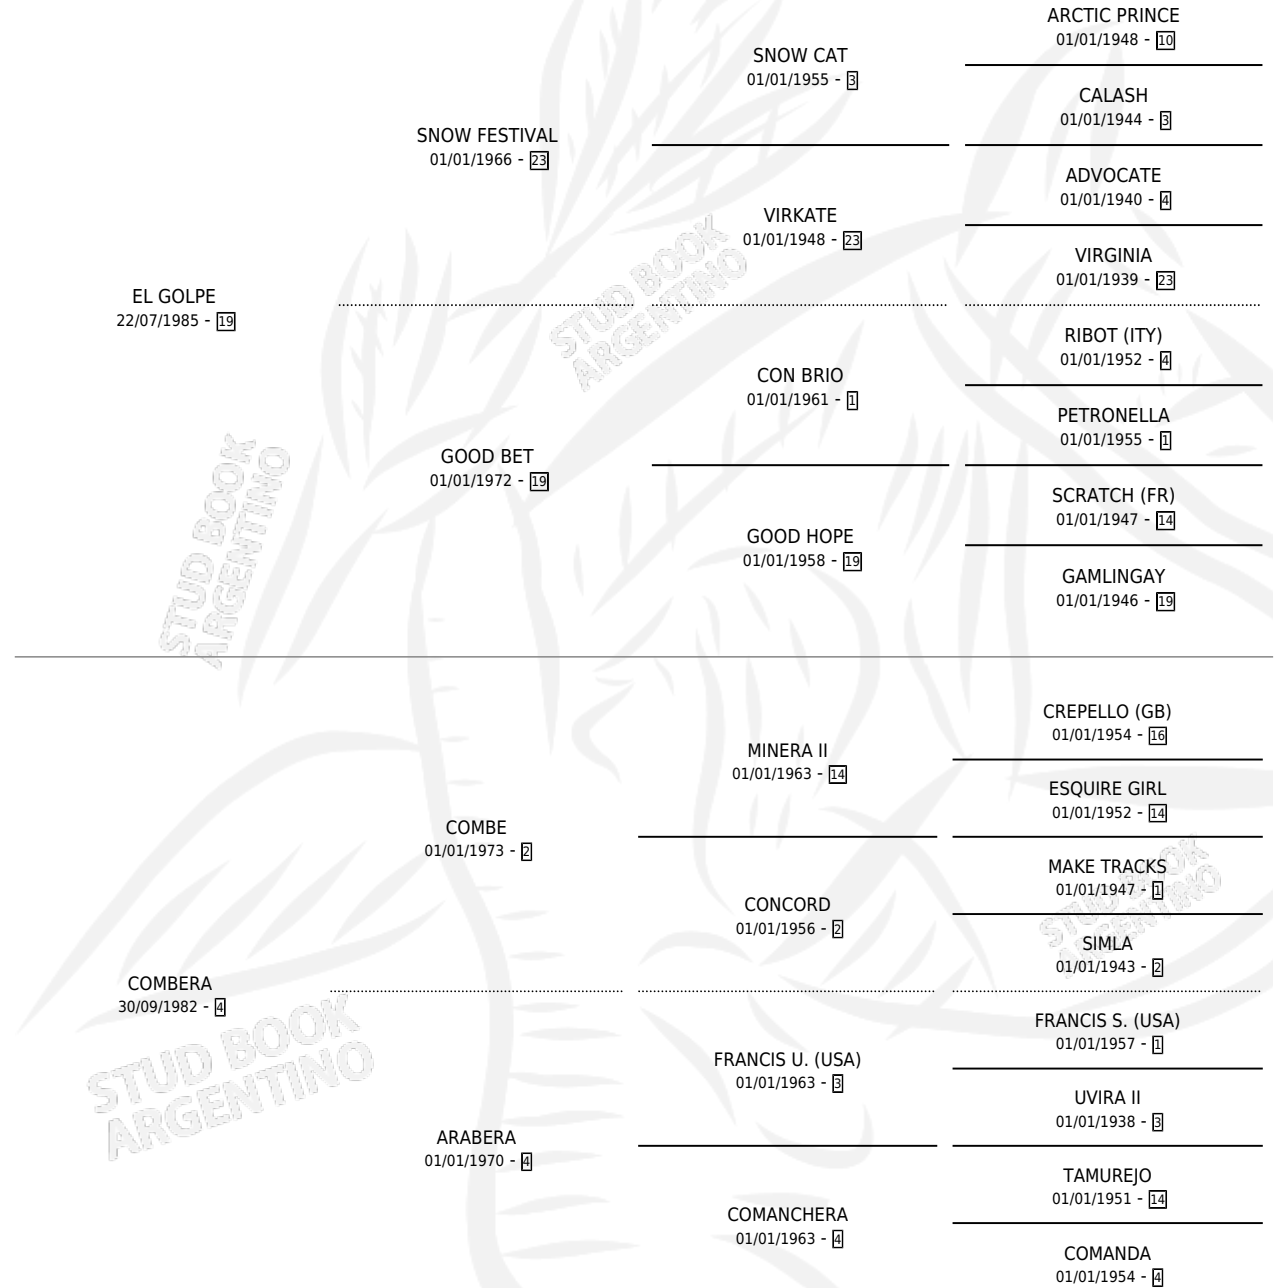

COMBERA GOLP

por EL GOLPE y COMBERA por COMBE

Argentina · Hembra · Zaino · SP · 06/11/1993
Familia 4-b · Volumen 35

ESTADO

TIPIFICACIÓN SANGUÍNEA	X
TIPIFICACIÓN POR ADN	X
PASAPORTE	X
IDENTIFICACIÓN POR MICROCHIP	X
REPRODUCTOR	X

Lugar de nacimiento: Kilimanjaro

Criador: Kilimanjaro

PEDIGREE

COMBERA GOLP

Datos oficiales del Stud Book Argentino

Documento generado el 03/05/2026

studbook.org.ar