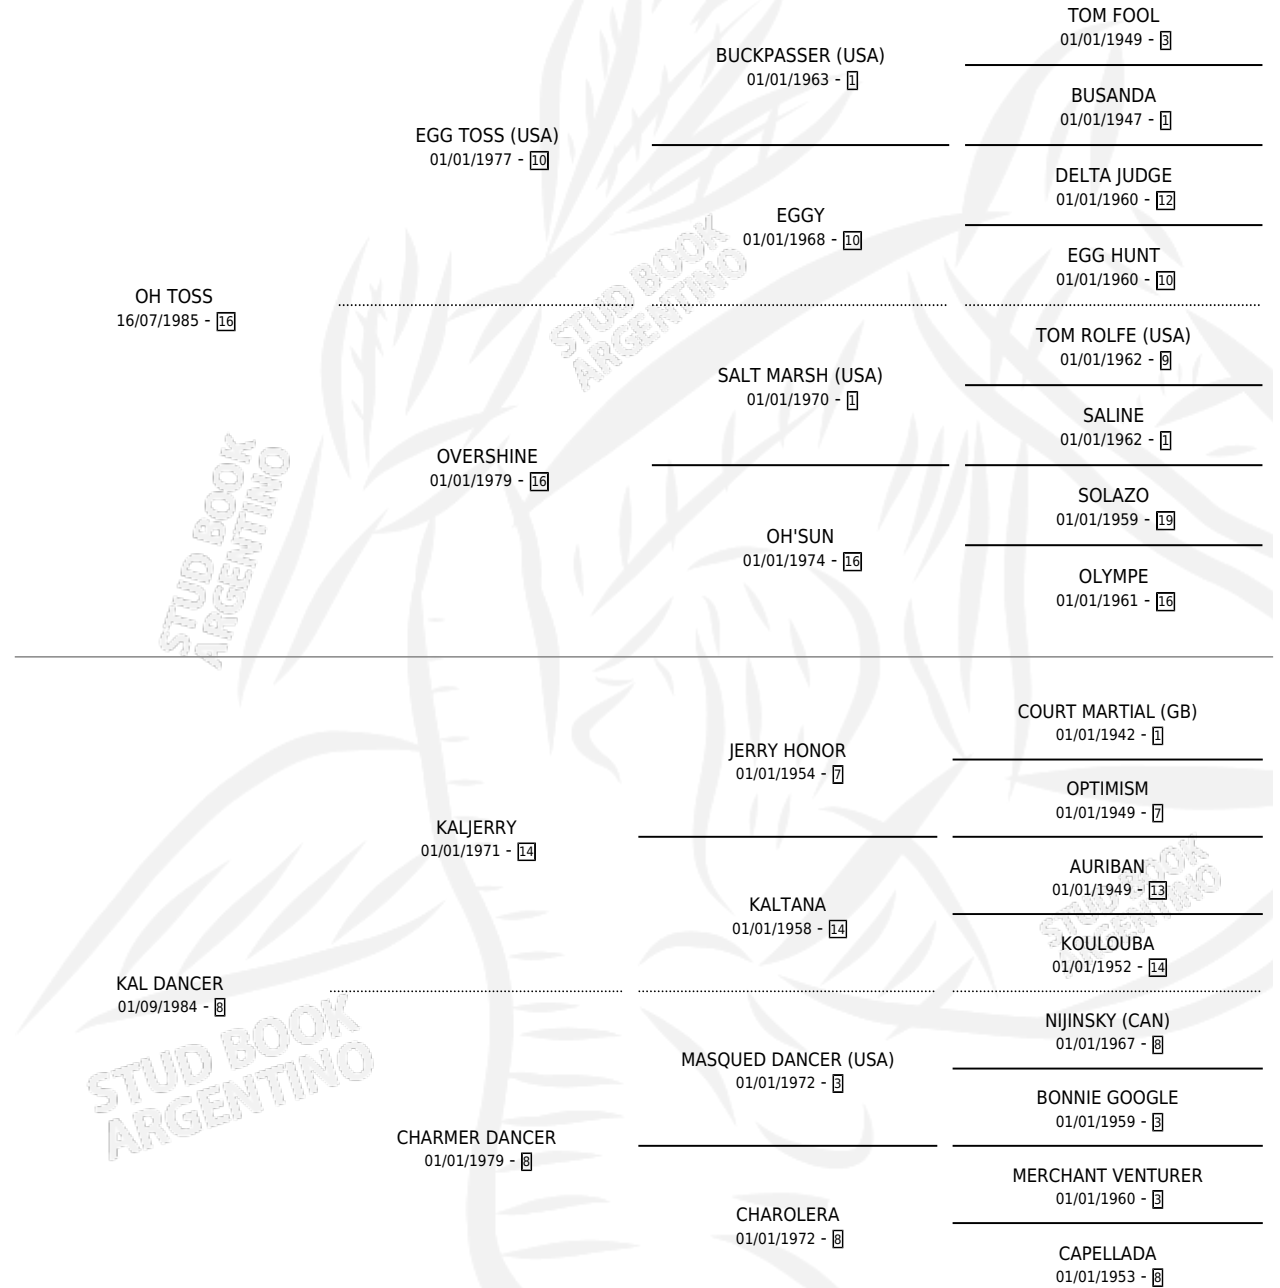

OH KALDANCER TOS

por OH TOSS y KAL DANCER por KALJERRY

Argentina · Hembra · Zaino · SP · 30/10/1993
Familia 8-k · Volumen 35

ESTADO

TIPIFICACIÓN SANGUÍNEA	X
TIPIFICACIÓN POR ADN	X
PASAPORTE	X
IDENTIFICACIÓN POR MICROCHIP	X
REPRODUCTOR	X

Lugar de nacimiento: Kilimanjaro

Criador: Kilimanjaro

PEDIGREE

OH KALDANCER TOS

Datos oficiales del Stud Book Argentino

Documento generado el 08/05/2026

studbook.org.ar