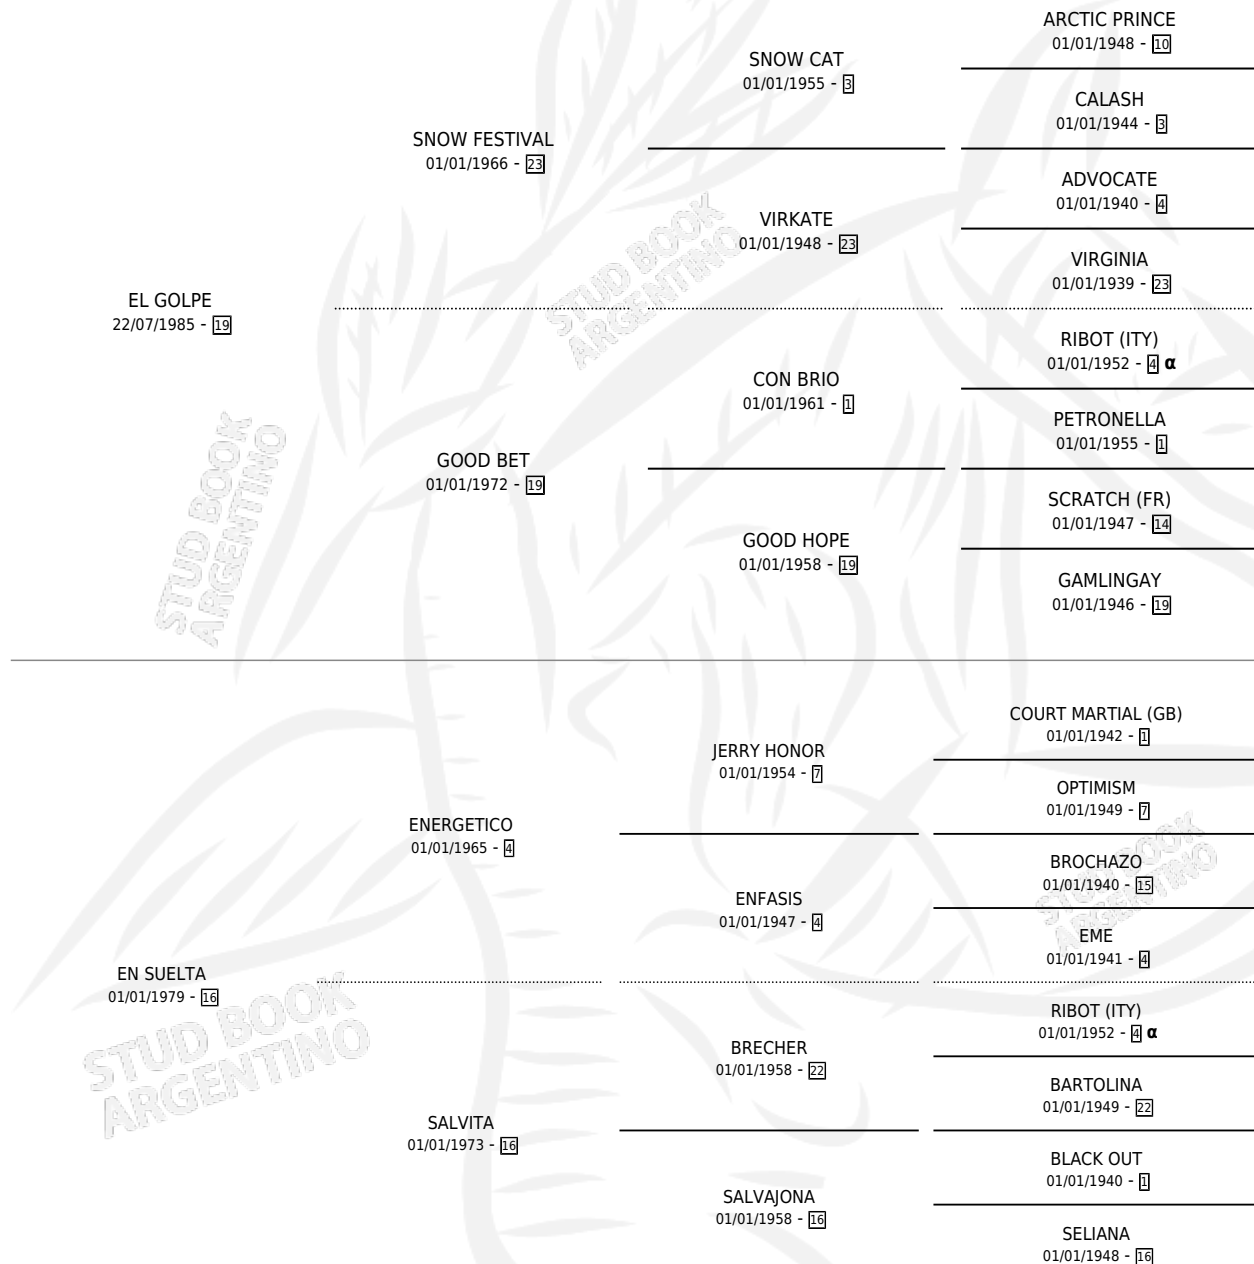

SUELTO GOLP

por **EL GOLPE** y **EN SUELTA** por **ENERGETICO**

Argentina · Macho · Zaino · SP · 20/10/1993
Familia 16-e · Volumen 35

ESTADO

| | |
|------------------------------|---|
| TIPIFICACIÓN SANGUÍNEA | X |
| TIPIFICACIÓN POR ADN | X |
| PASAPORTE | X |
| IDENTIFICACIÓN POR MICROCHIP | X |
| REPRODUCTOR | X |

Lugar de nacimiento: Kilimanjaro

Criador: Kilimanjaro

PEDIGREE

INBREEDING : α

SUELTO GOLP

Datos oficiales del Stud Book Argentino

Documento generado el 11/06/2026

studbook.org.ar