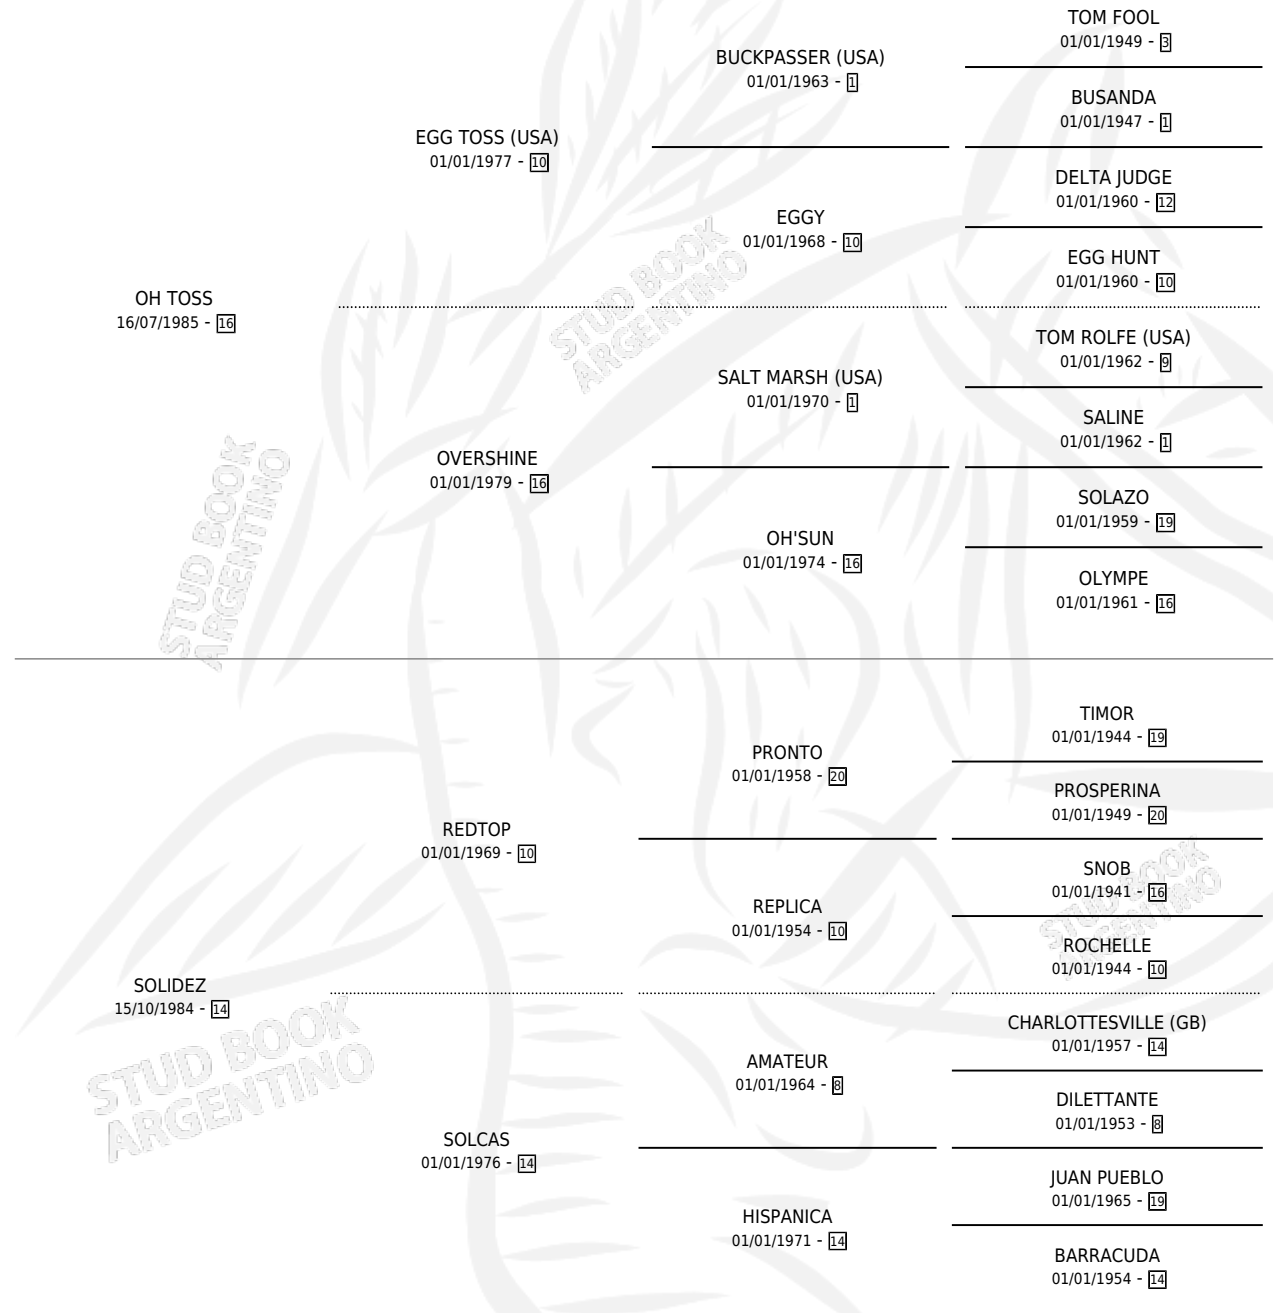

OH SOLIDEZ TOSS

por OH TOSS y SOLIDEZ por REDTOP

Argentina · Hembra · Zaino · SP · 20/10/1993
Familia 14 · Volumen 35

ESTADO

TIPIFICACIÓN SANGUÍNEA	✓
TIPIFICACIÓN POR ADN	X
PASAPORTE	X
IDENTIFICACIÓN POR MICROCHIP	X
REPRODUCTOR	✓

Lugar de nacimiento: Kilimanjaro

Criador: Kilimanjaro

PEDIGREE

S

mientos 0 / Efectividad 0.00%

PADRILLO	PRODUCTO	CRIADOR	1ER SERVICIO	ÚLTIMO SERVICIO
FILO SPA	∅		11/11/2005	11/11/2005
OH SOLIDEZ TOSS	∅		30/11/2004	30/11/2004