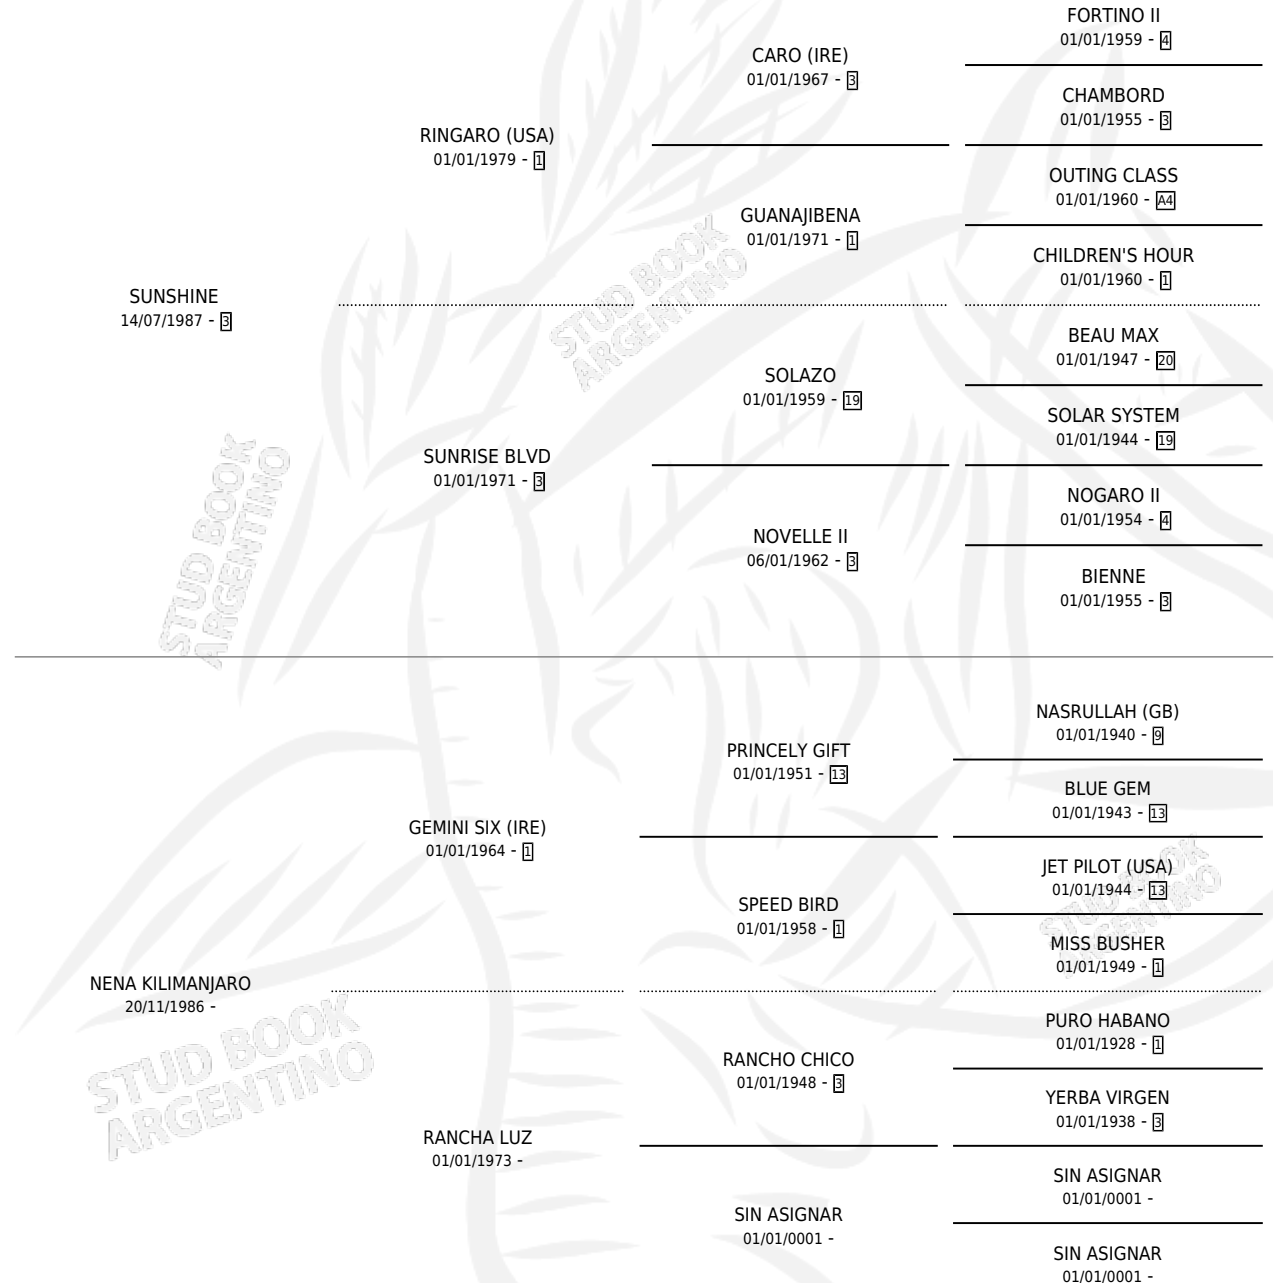

GEMINA RINGARA

por **SUNSHINE** y **NENA KILIMANJARO** por **GEMINI SIX (IRE)**

Argentina · Hembra · Tordillo · SP · 10/10/1993
Familia · Volumen 35

ESTADO

TIPIFICACIÓN SANGUÍNEA	X
TIPIFICACIÓN POR ADN	X
PASAPORTE	X
IDENTIFICACIÓN POR MICROCHIP	X
REPRODUCTOR	✓

Lugar de nacimiento: Kilimanjaro
Criador: Cesare Miguel Angel

PEDIGREE

S

mientos 0 / Efectividad 0.00%

PADRILLO

PRODUCTO

CRIADOR

1ER SERVICIO

ÚLTIMO SERVICIO

KALERO

∅

30/11/1997

25/12/1997

GEMINA RINGARA

Datos oficiales del Stud Book Argentino

Documento generado el 04/05/2026