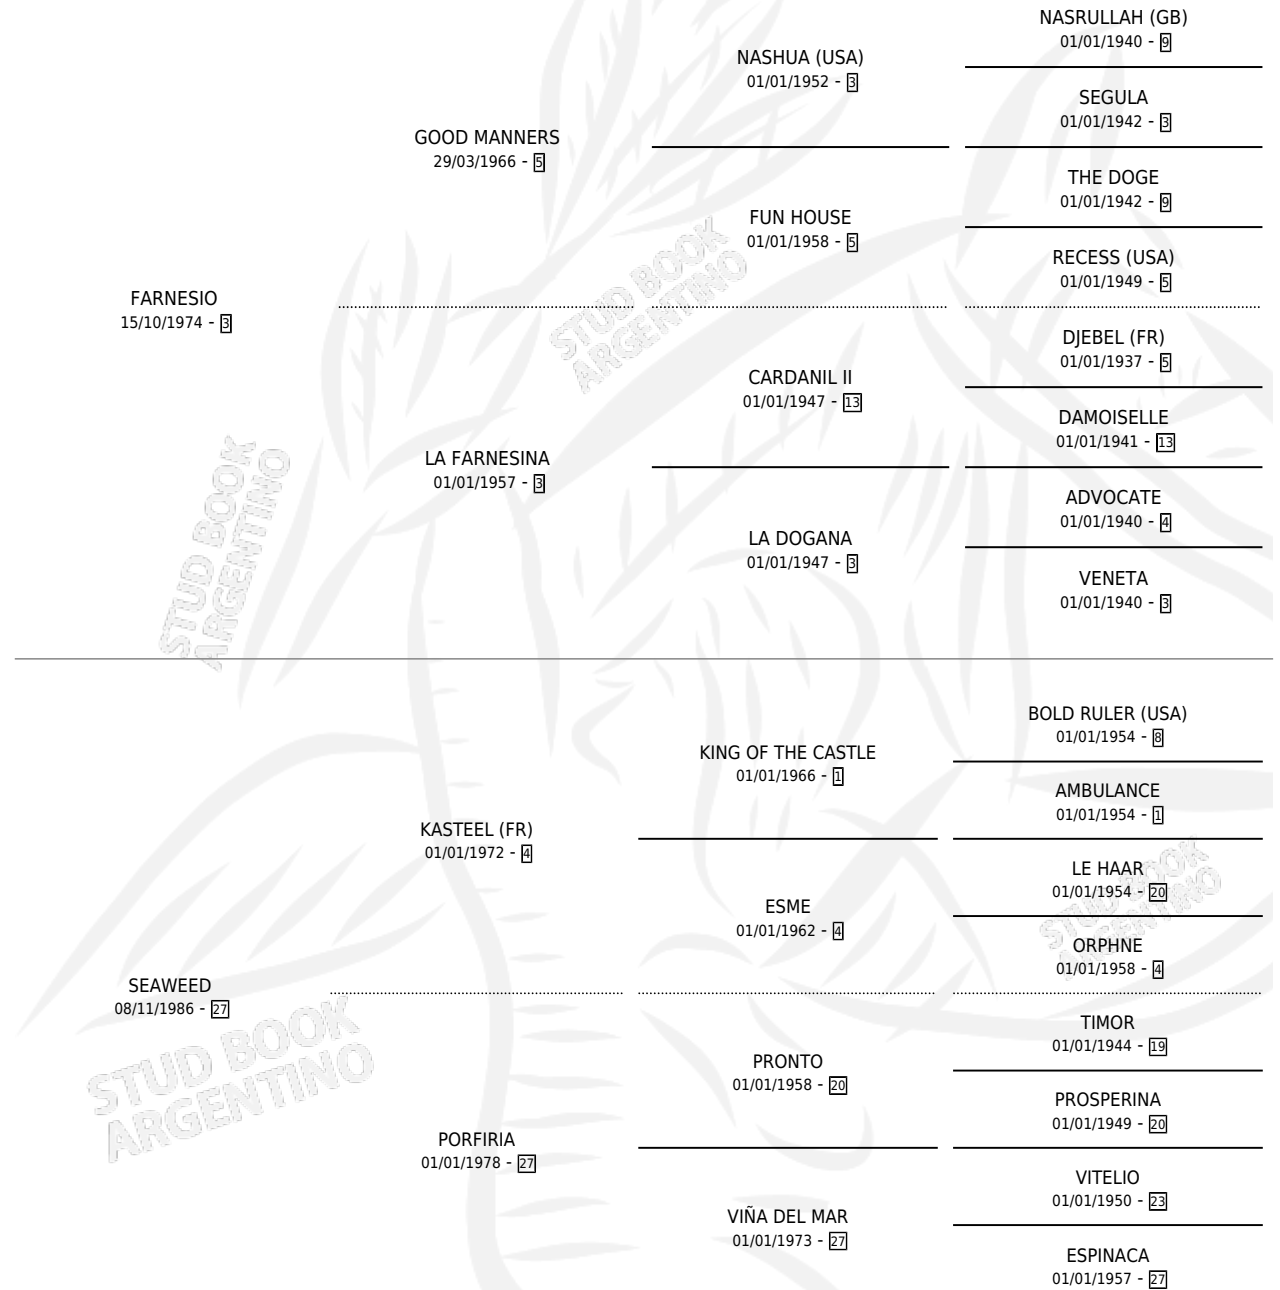

FAR SEA

por **FARNESIO** y **SEAWEEED** por **KASTEEL (FR)**

Argentina · Macho · Zaino · SP · 21/10/1993
Familia 27-a · Volumen 35

ESTADO

TIPIFICACIÓN SANGUÍNEA	X
TIPIFICACIÓN POR ADN	X
PASAPORTE	X
IDENTIFICACIÓN POR MICROCHIP	X
REPRODUCTOR	X

Lugar de nacimiento: Mision

Criador: Rossi Jose Sixto

PEDIGREE

CAMPAÑA

Solo carreras oficiales de Argentina

POR EDAD

EDAD	CC	1°	2°	3°	4°	5°	NP	CLC	CLG	CLCG1	CLGG1	IMPORTE	GANANCIA / CC
3 AÑOS	2	0	0	0	0	0	2	0	0	0	0	\$0	\$0
5 AÑOS	1	0	0	0	0	0	1	0	0	0	0	\$0	\$0
TOTALES	3	0	0	0	0	0	3	0	0	0	0	\$0	\$0
%		0.0%	0.0%	0.0%	0.0%	0.0%	100%	0.0%	0.0%	0.0%	0.0%		