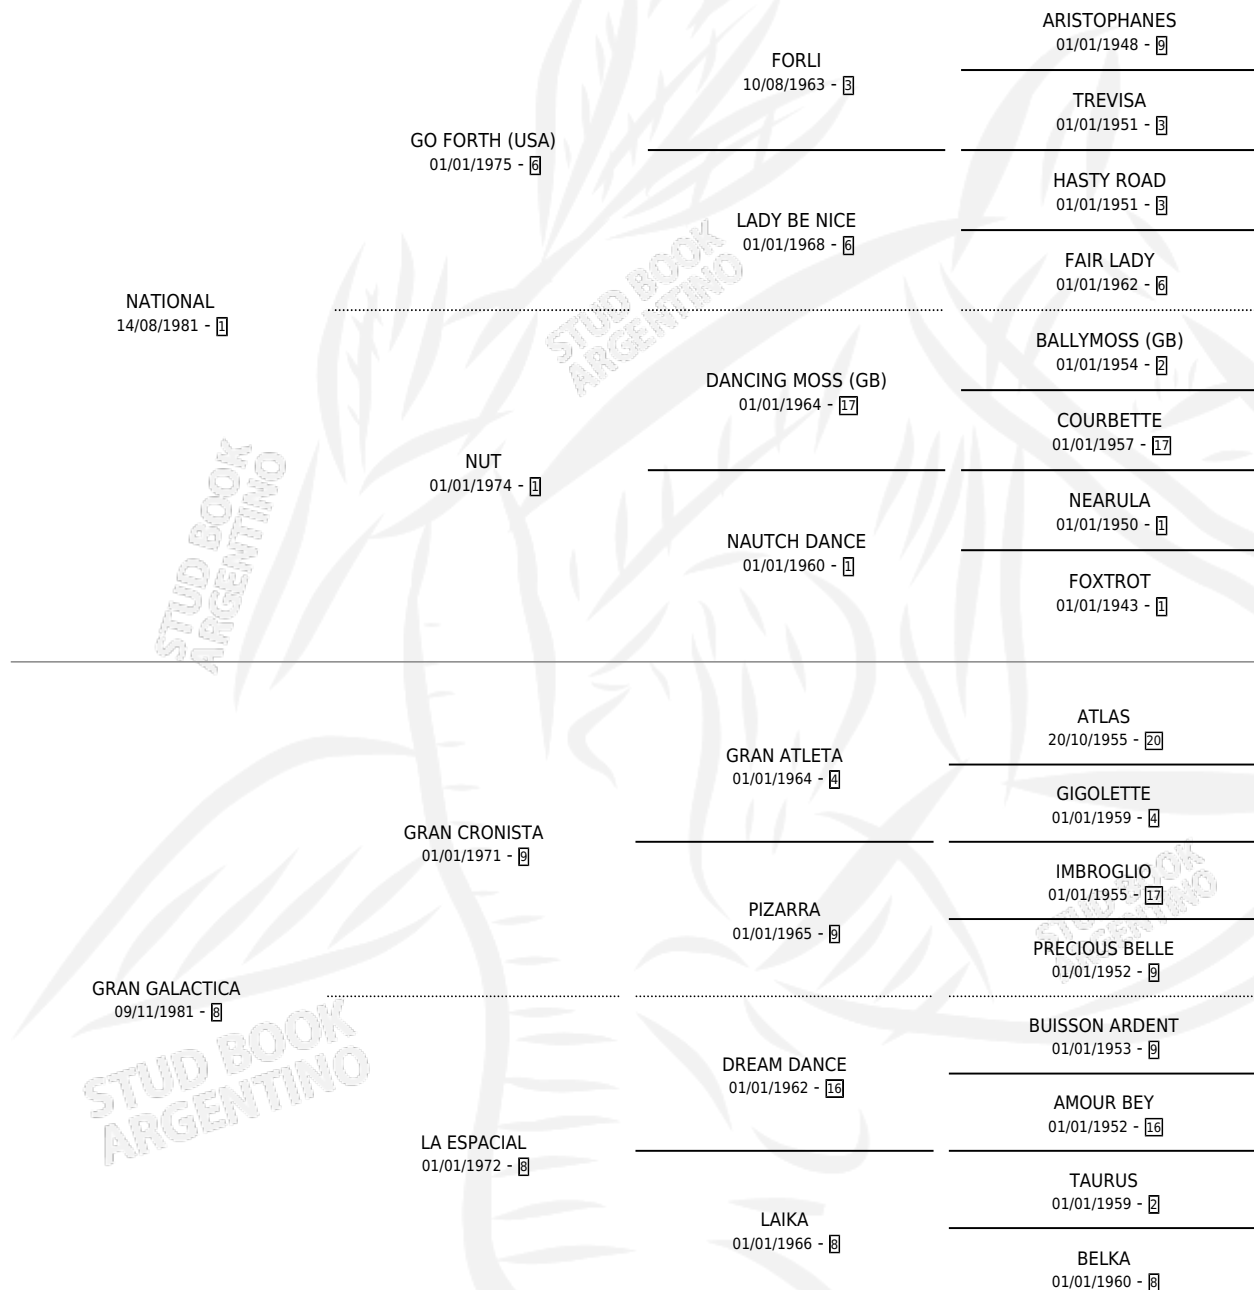

ASTRO NACIONAL

por NATIONAL y GRAN GALACTICA por GRAN CRONISTA

Argentina · Macho · Tordillo · SP · 22/10/1993
Familia 8-g · Volumen 35

ESTADO

TIPIFICACIÓN SANGUÍNEA	X
TIPIFICACIÓN POR ADN	X
PASAPORTE	X
IDENTIFICACIÓN POR MICROCHIP	X
REPRODUCTOR	X

Lugar de nacimiento: Campo particular

Criador: Sin dato

PEDIGREE

ASTRO NACIONAL

Datos oficiales del Stud Book Argentino

Documento generado el 11/05/2026

studbook.org.ar