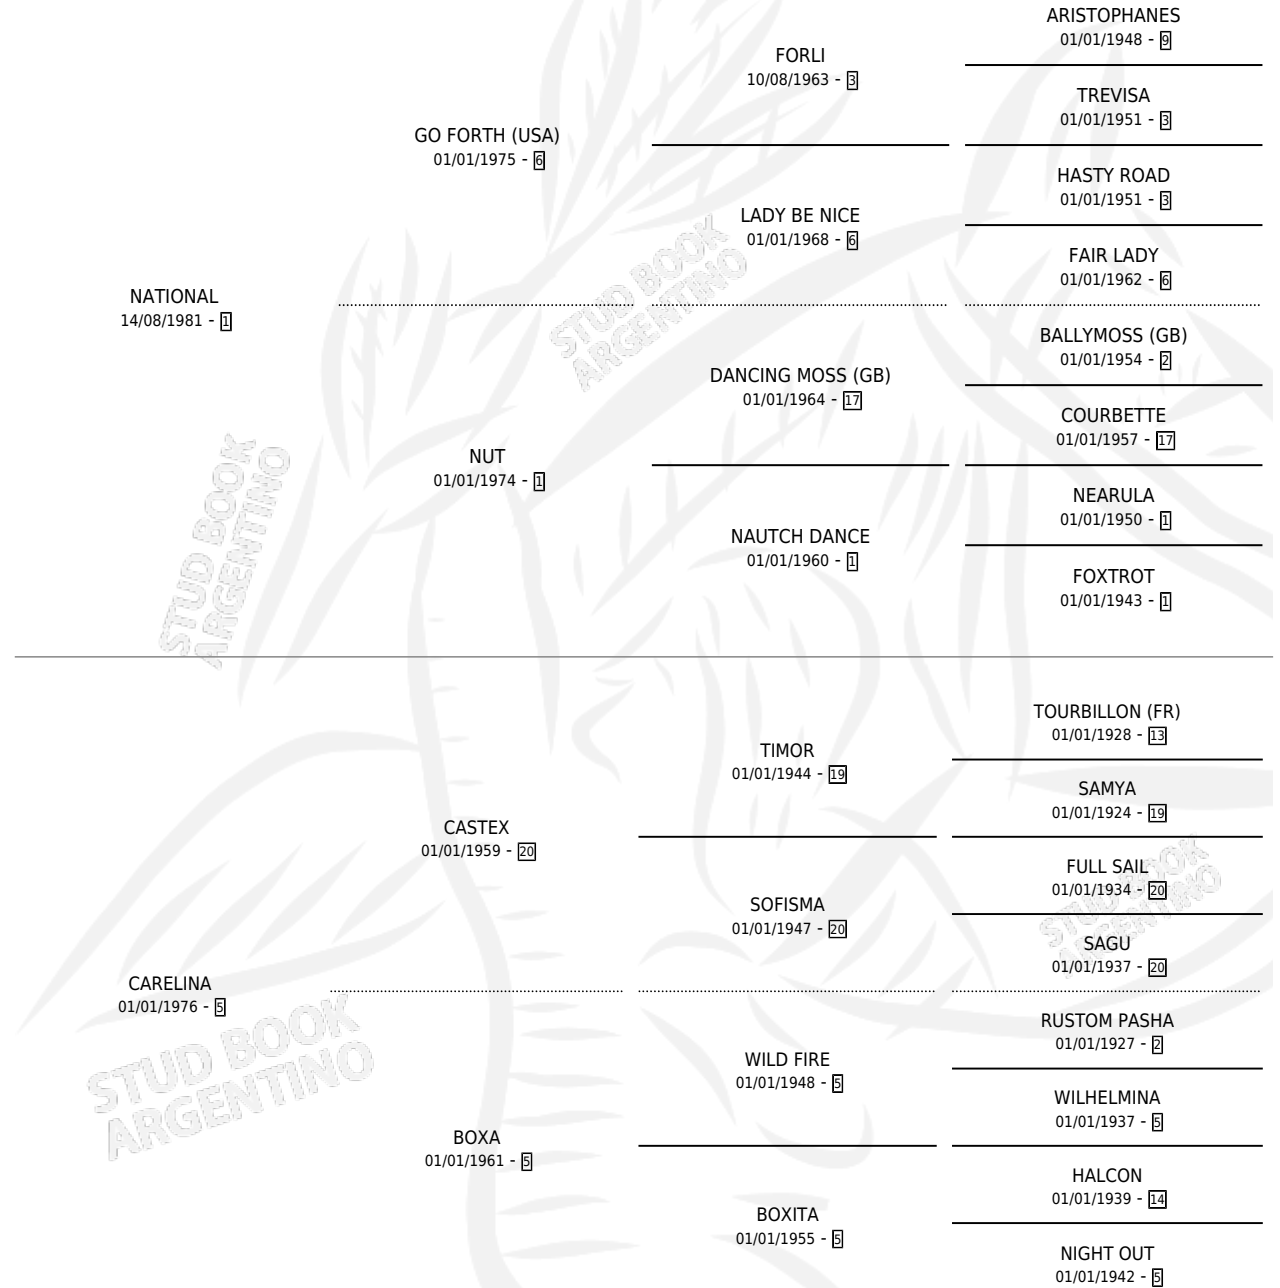

CANCHA NACIONAL

por NATIONAL y CARELINA por CASTEX

Argentina · Macho · Alazan o Tordillo · SP · 30/10/1993
Familia 5-e · Volumen 35

ESTADO

TIPIFICACIÓN SANGUÍNEA	X
TIPIFICACIÓN POR ADN	X
PASAPORTE	X
IDENTIFICACIÓN POR MICROCHIP	X
REPRODUCTOR	X

Lugar de nacimiento: Mision

Criador: Sin dato

PEDIGREE

CANCHA NACIONAL

Datos oficiales del Stud Book Argentino

Documento generado el 08/05/2026

studbook.org.ar