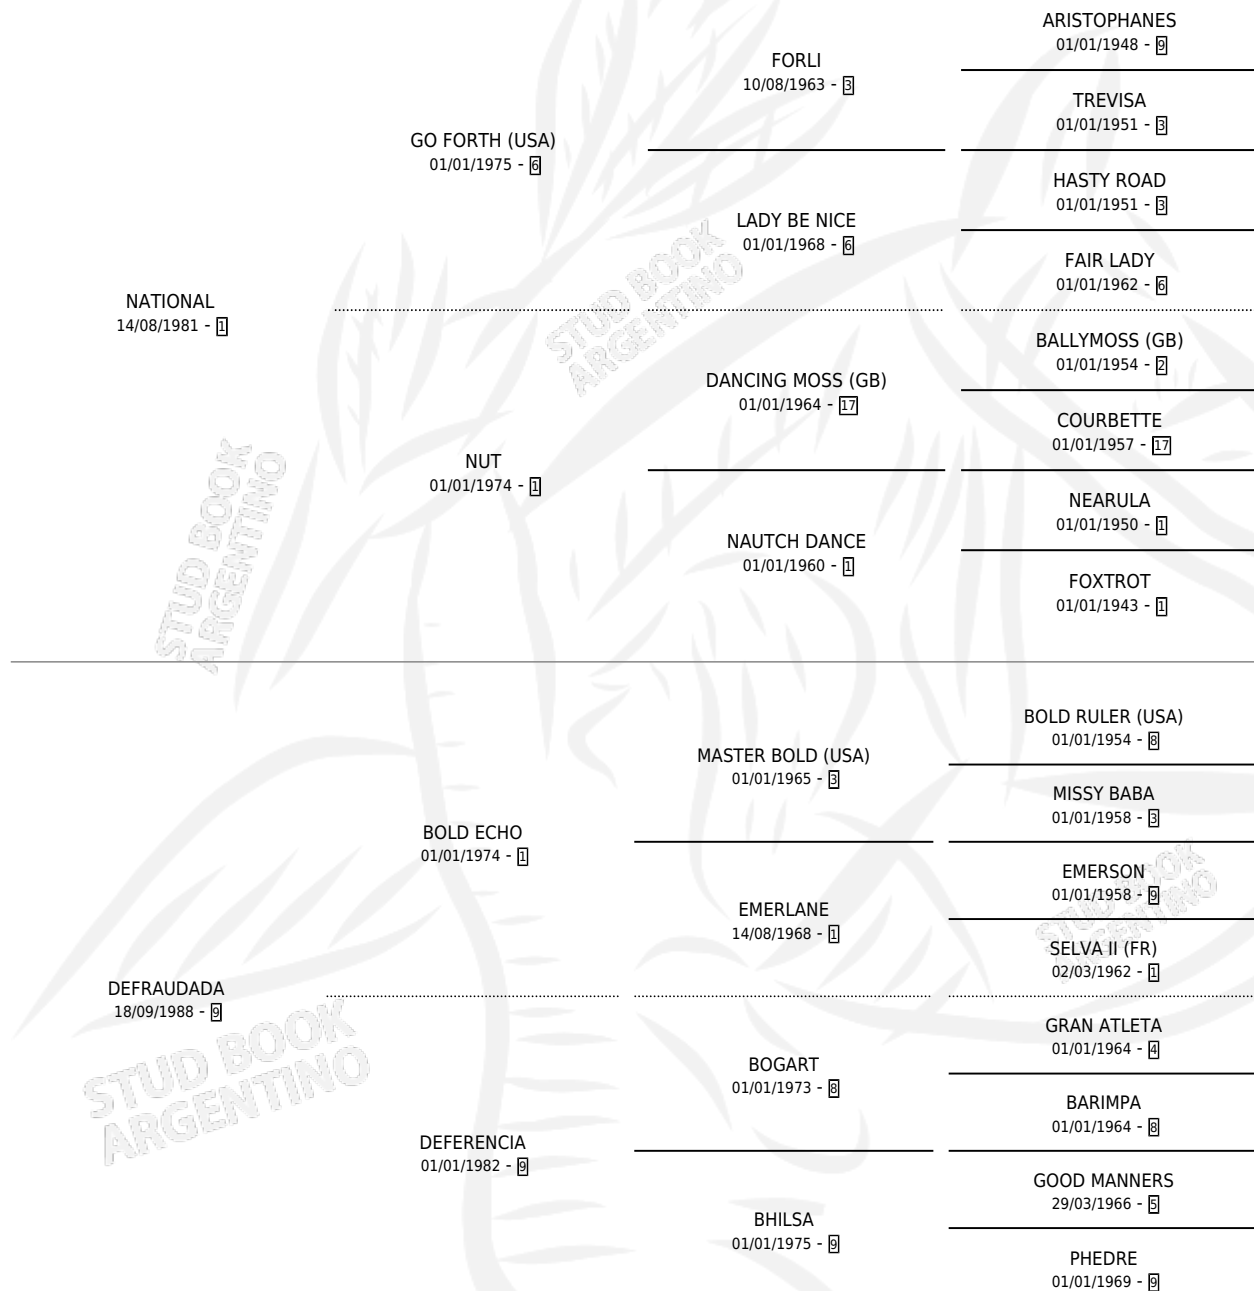

FRAILE NACIONAL

por NATIONAL y DEFRAUDADA por BOLD ECHO

Argentina · Macho · Alazan o Tordillo · SP · 01/11/1993
Familia 9-g · Volumen 35

ESTADO

TIPIFICACIÓN SANGUÍNEA	X
TIPIFICACIÓN POR ADN	X
PASAPORTE	X
IDENTIFICACIÓN POR MICROCHIP	X
REPRODUCTOR	X

Lugar de nacimiento: Mision

Criador: Sin dato

PEDIGREE

FRAILE NACIONAL

Datos oficiales del Stud Book Argentino

Documento generado el 12/05/2026

studbook.org.ar