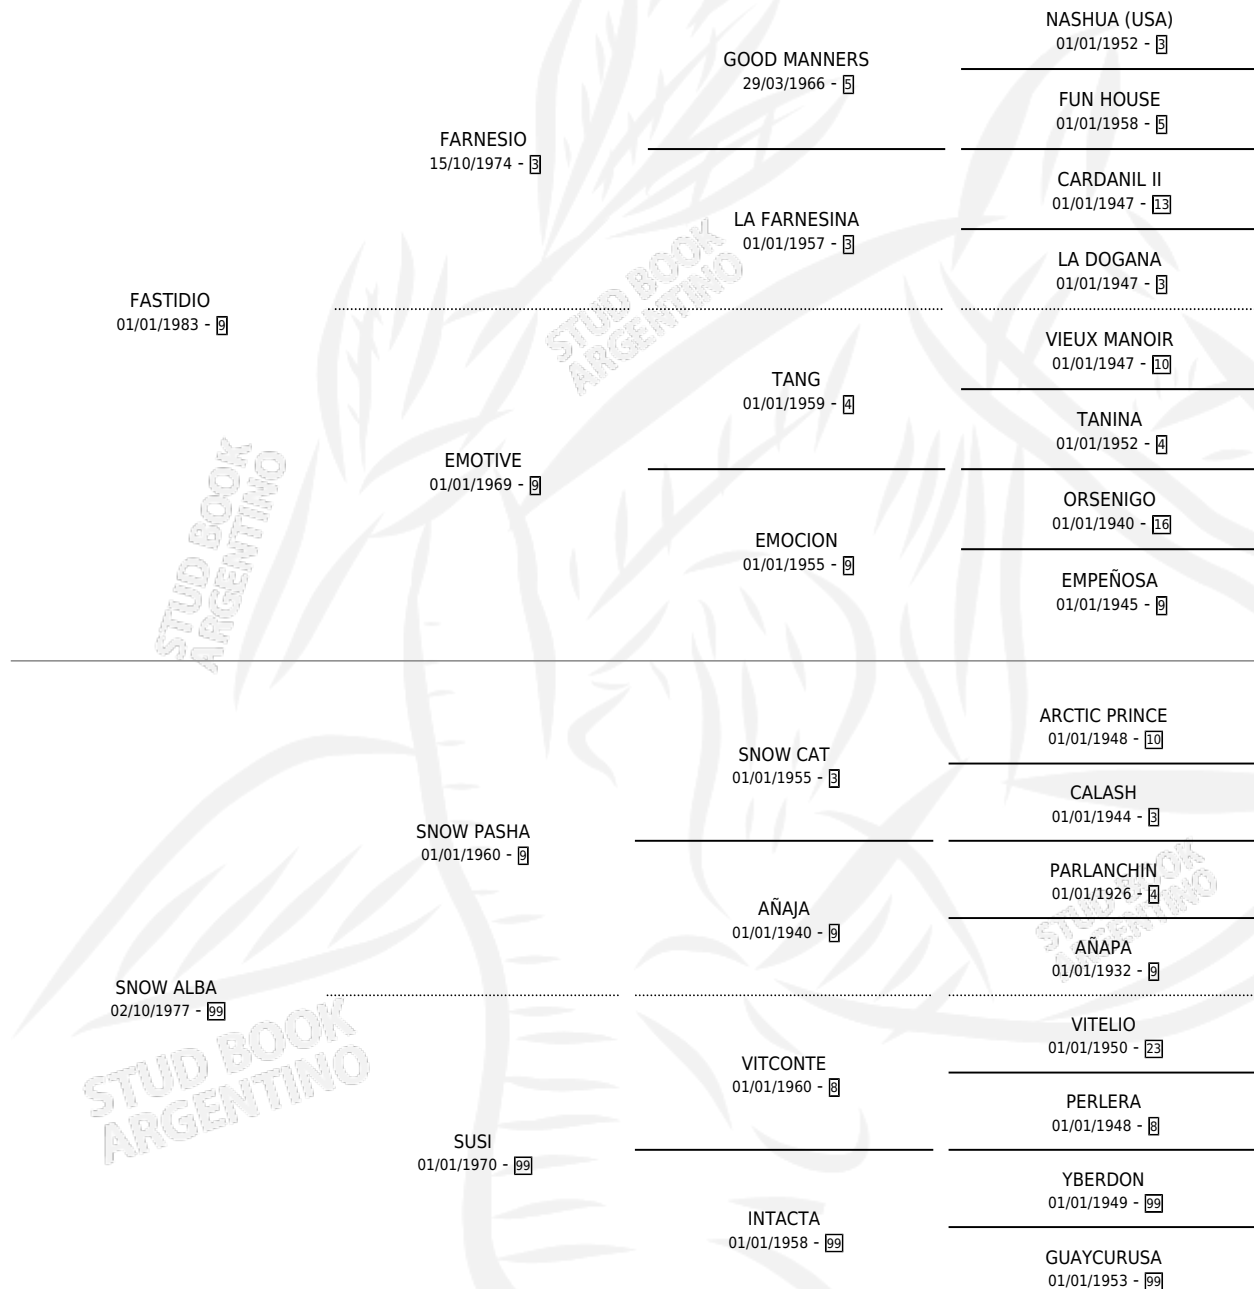

SNOW LIGERO

por **FASTIDIO** y **SNOW ALBA** por **SNOW PASHA**

Argentina · Macho · Alazan · SP · 30/10/1993
Familia 99 · Volumen 35

ESTADO

TIPIFICACIÓN SANGUÍNEA	X
TIPIFICACIÓN POR ADN	X
PASAPORTE	X
IDENTIFICACIÓN POR MICROCHIP	X
REPRODUCTOR	X

Lugar de nacimiento: Campo particular

Criador: Sin dato

PEDIGREE