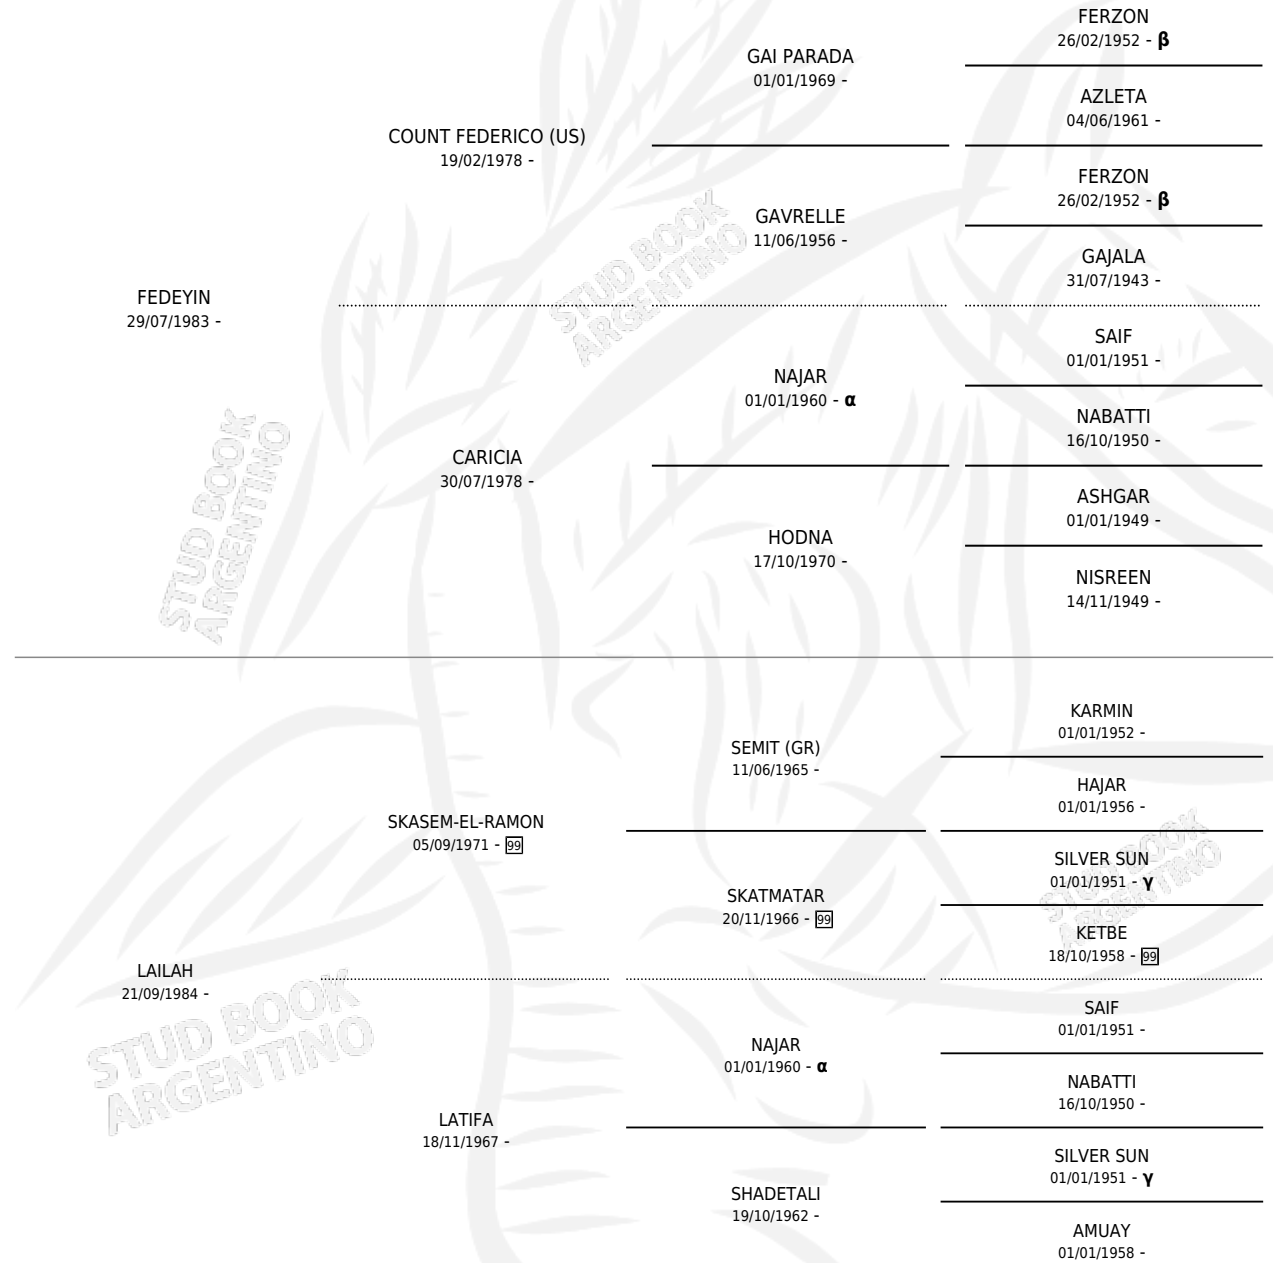

# COMAR LAHIK

por FEDEYIN y LAILAH por SKASEM-EL-RAMON

Argentina · Macho · Tordillo · AP · 25/10/1993  
Familia · Volumen 35

## ESTADO

TIPIFICACIÓN SANGUÍNEA	X
TIPIFICACIÓN POR ADN	X
PASAPORTE	X
IDENTIFICACIÓN POR MICROCHIP	X
REPRODUCTOR	X

**Lugar de nacimiento:** Comar

**Criador:** Sin dato

## PEDIGREE

INBREEDING :  $\alpha, \beta, \gamma$