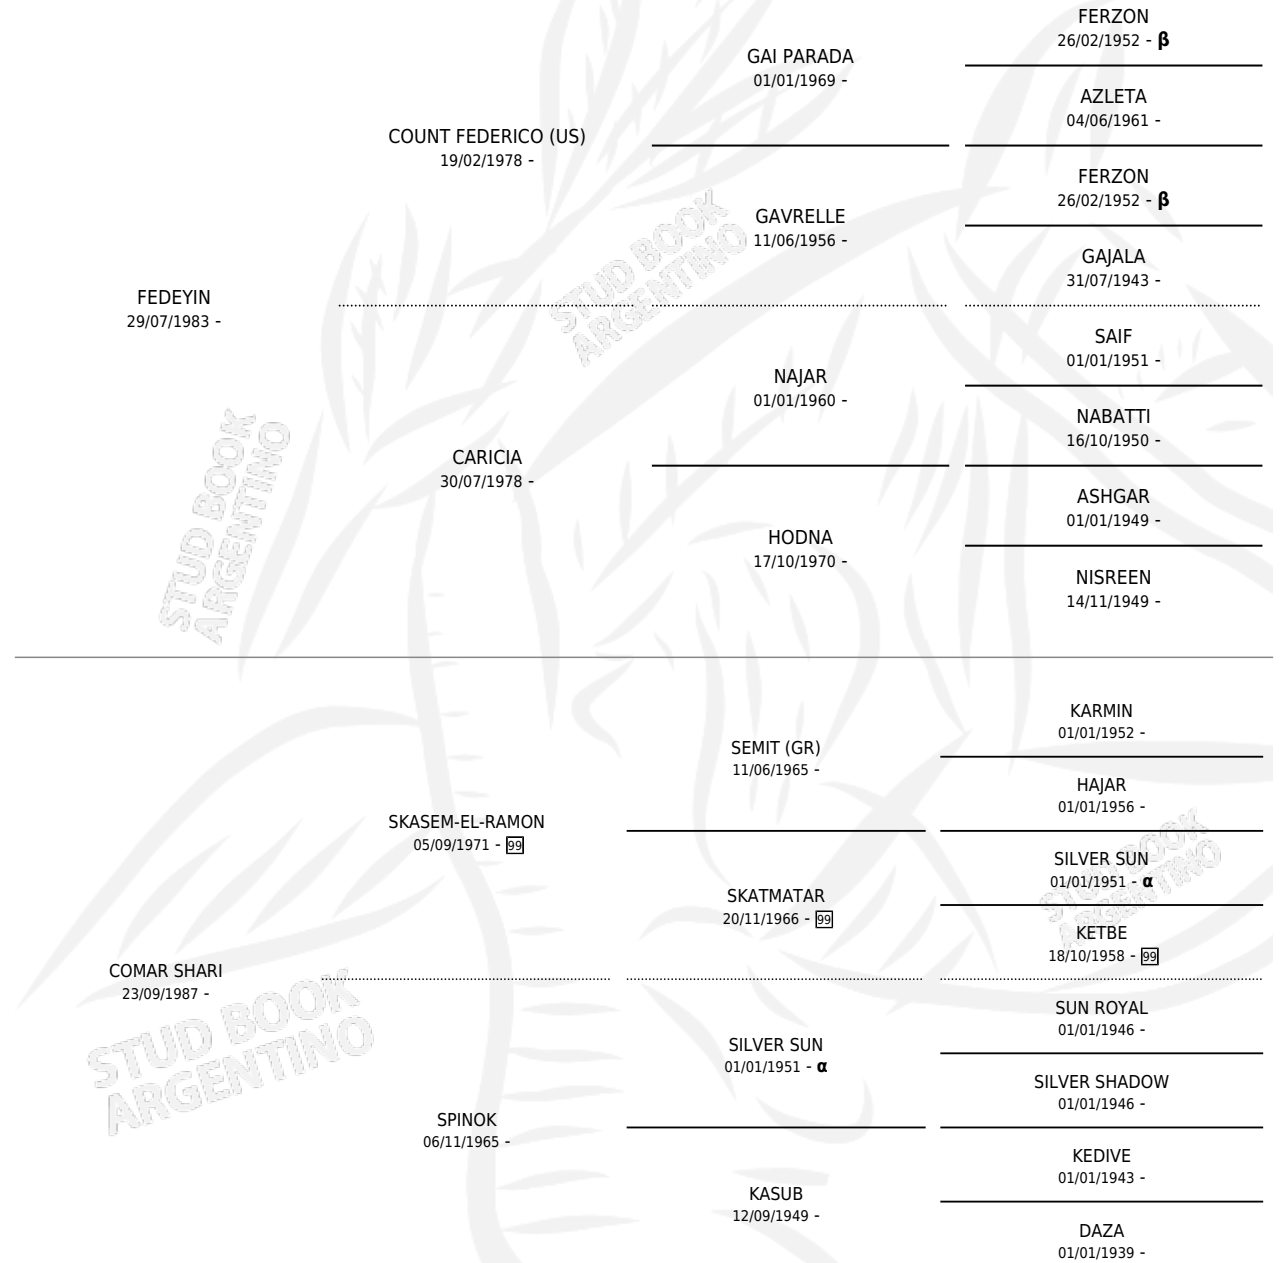

# COMAR SHALMAR

por FEDEYIN y COMAR SHARI por SKASEM-EL-RAMON

Argentina · Hembra · Tordillo · AP · 01/11/1993  
Familia · Volumen 35

## ESTADO

TIPIFICACIÓN SANGUÍNEA	X
TIPIFICACIÓN POR ADN	X
PASAPORTE	X
IDENTIFICACIÓN POR MICROCHIP	X
REPRODUCTOR	X

**Lugar de nacimiento:** Comar

**Criador:** Sin dato

## PEDIGREE

INBREEDING :  $\alpha, \beta$